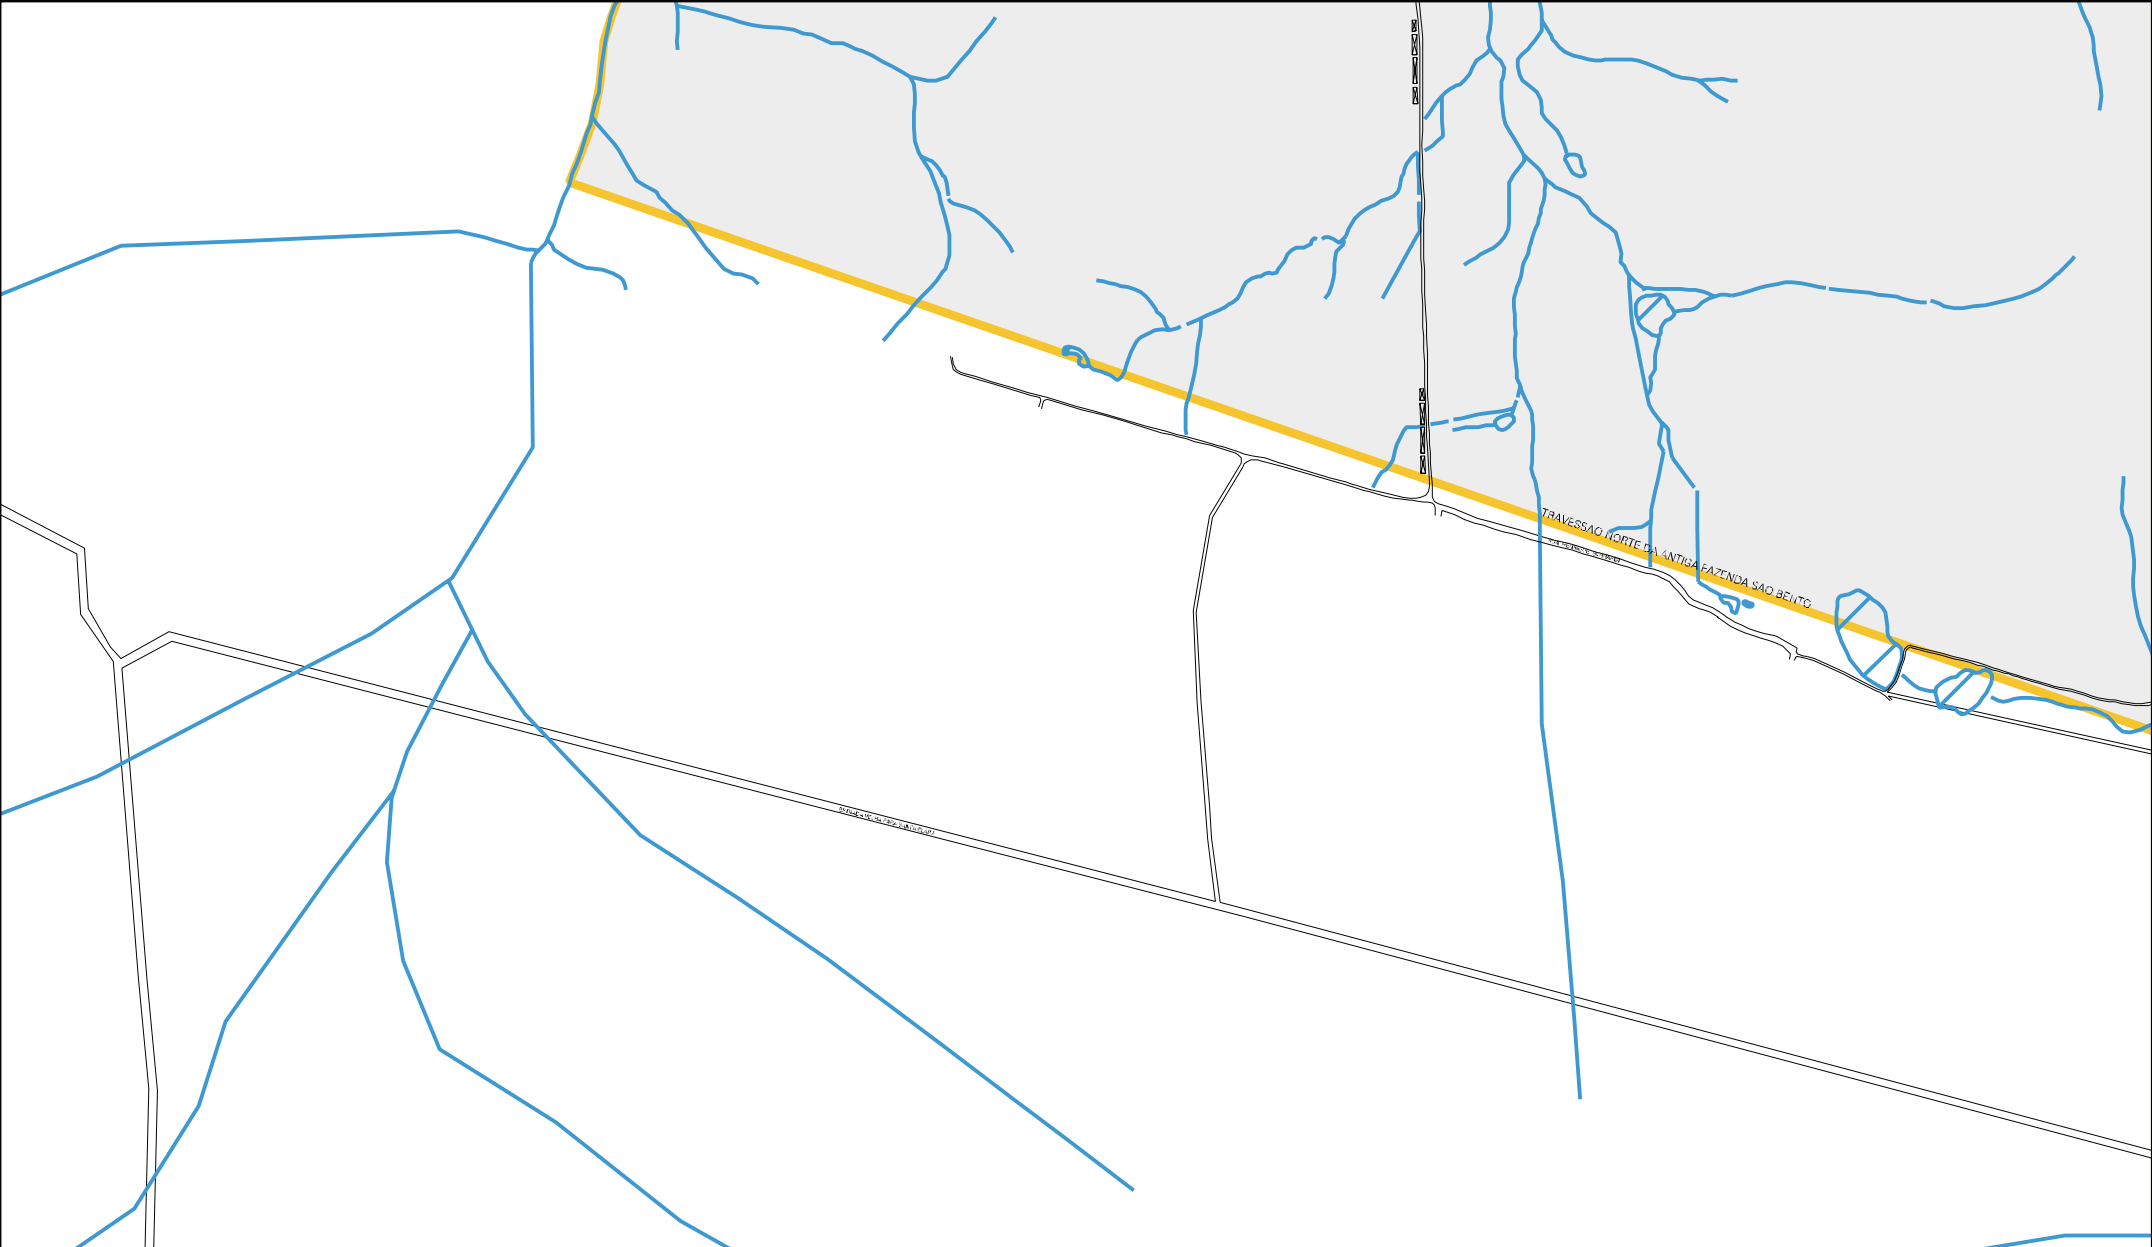

10

AIRPRO SENDEN

AIRPRO SAO BENTO

43 11403 05 00 0034

MUNICÍPIO: 11403 - LAJEADO  
DISTRITO: 05 - LAJEADO  
SUBDISTRITO: 00  
SETOR: 0034 SITUACAO: 10  
BAIRRO: 015 - SÃO BENTO

ESTADO DO RIO GRANDE DO SUL  
MAPA DE SETOR URBANO - MSU  
ESCALA: 1 : 8844