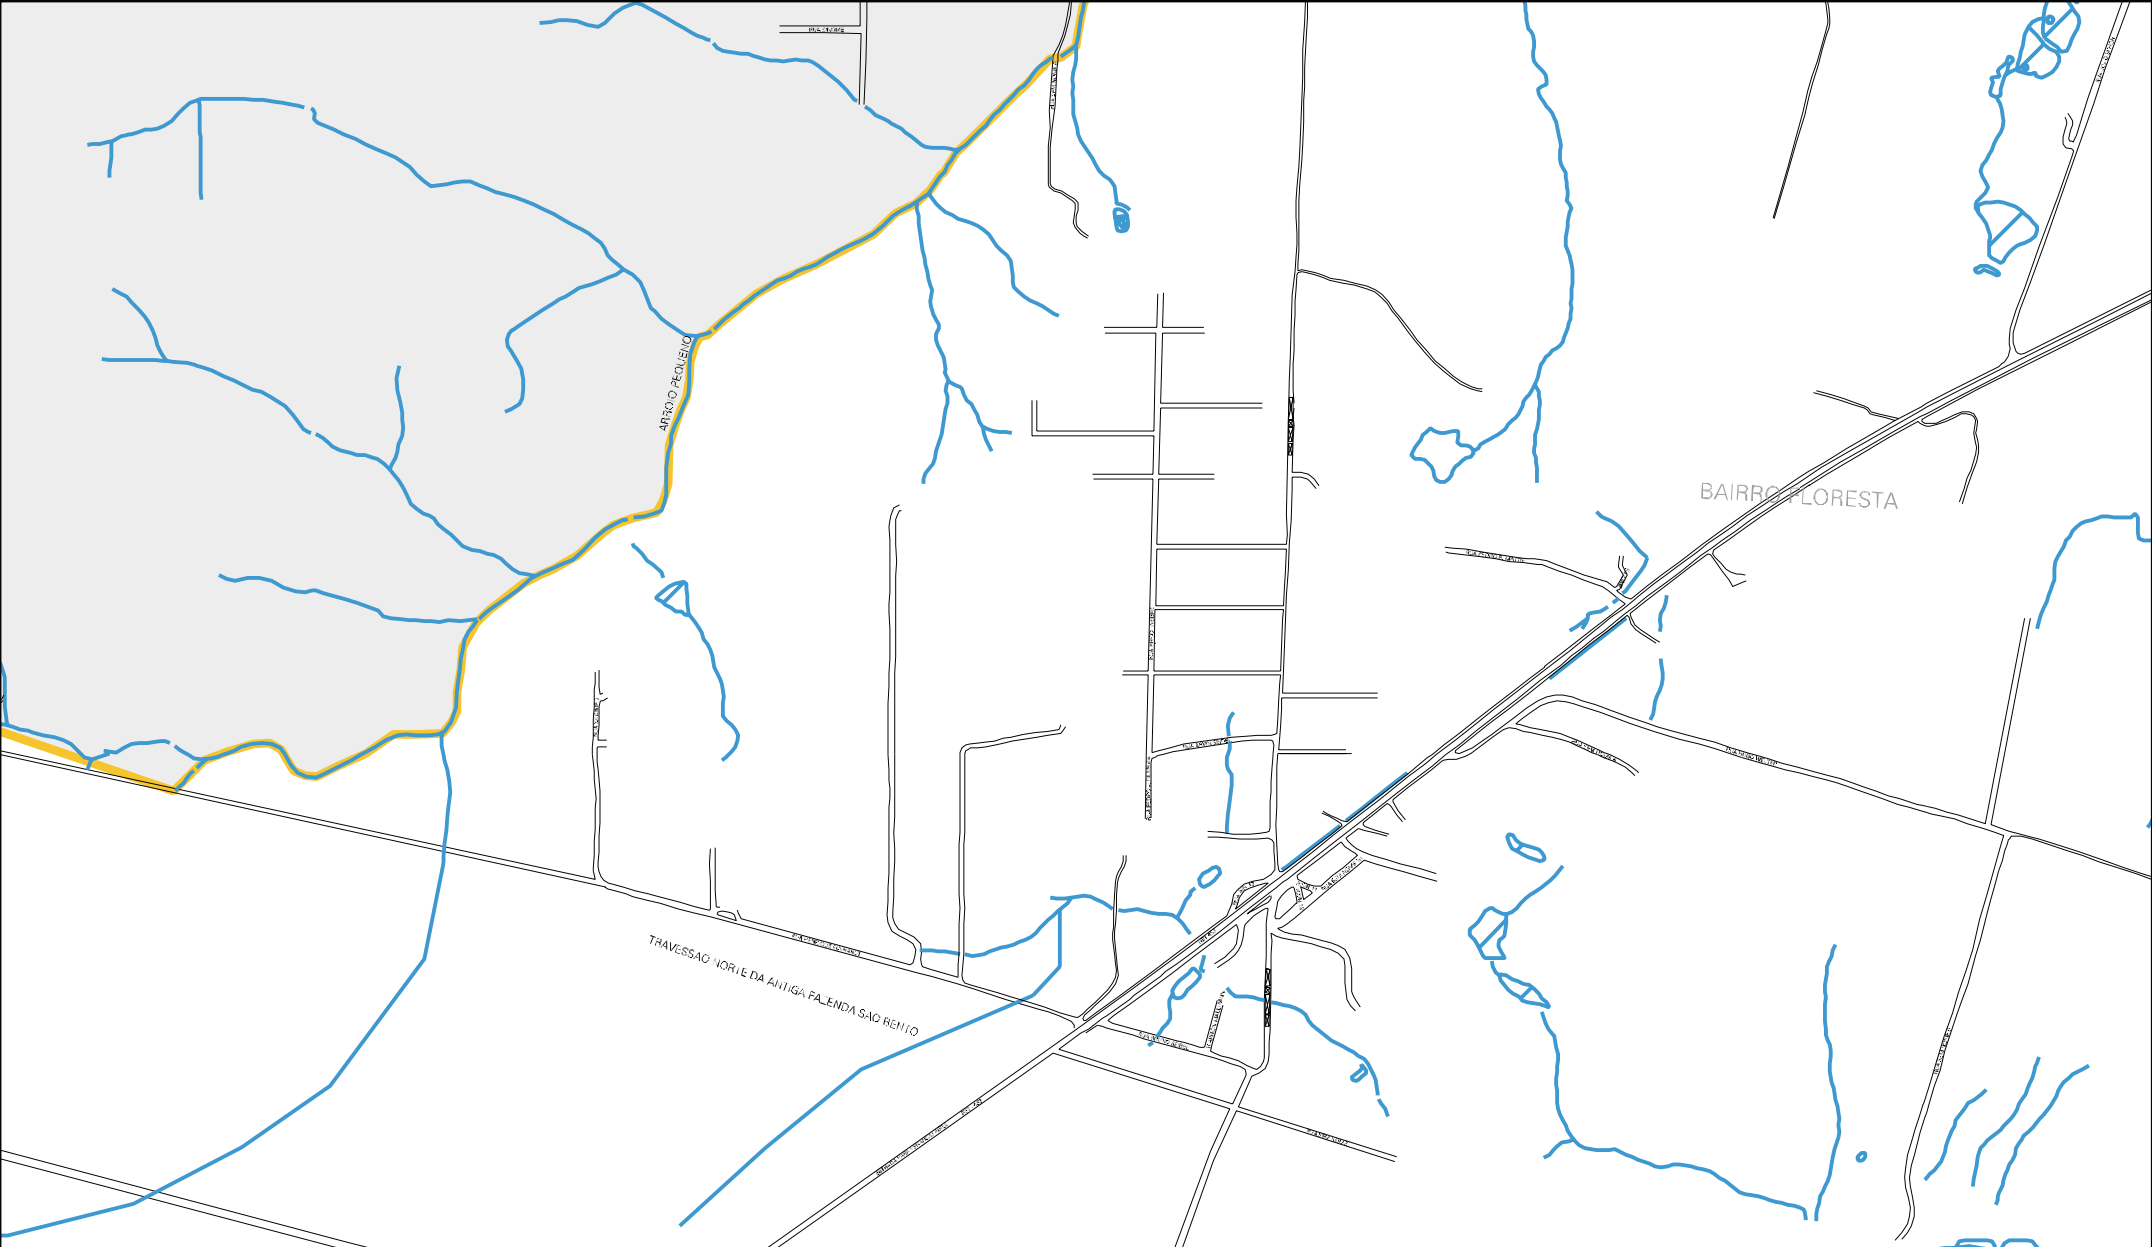

10

AIRPRO SENDEN

AIRPRO SAO BENTO

43 11403 05 00 0034

MUNICÍPIO: 11403 - LAJEADO  
DISTRITO: 05 - LAJEADO  
SUBDISTRITO: 00  
SETOR: 0034 SITUACAO: 10  
BAIRRO: 015 - SÃO BENTO

ESTADO DO RIO GRANDE DO SUL  
MAPA DE SETOR URBANO - MSU  
ESCALA: 1 : 8844