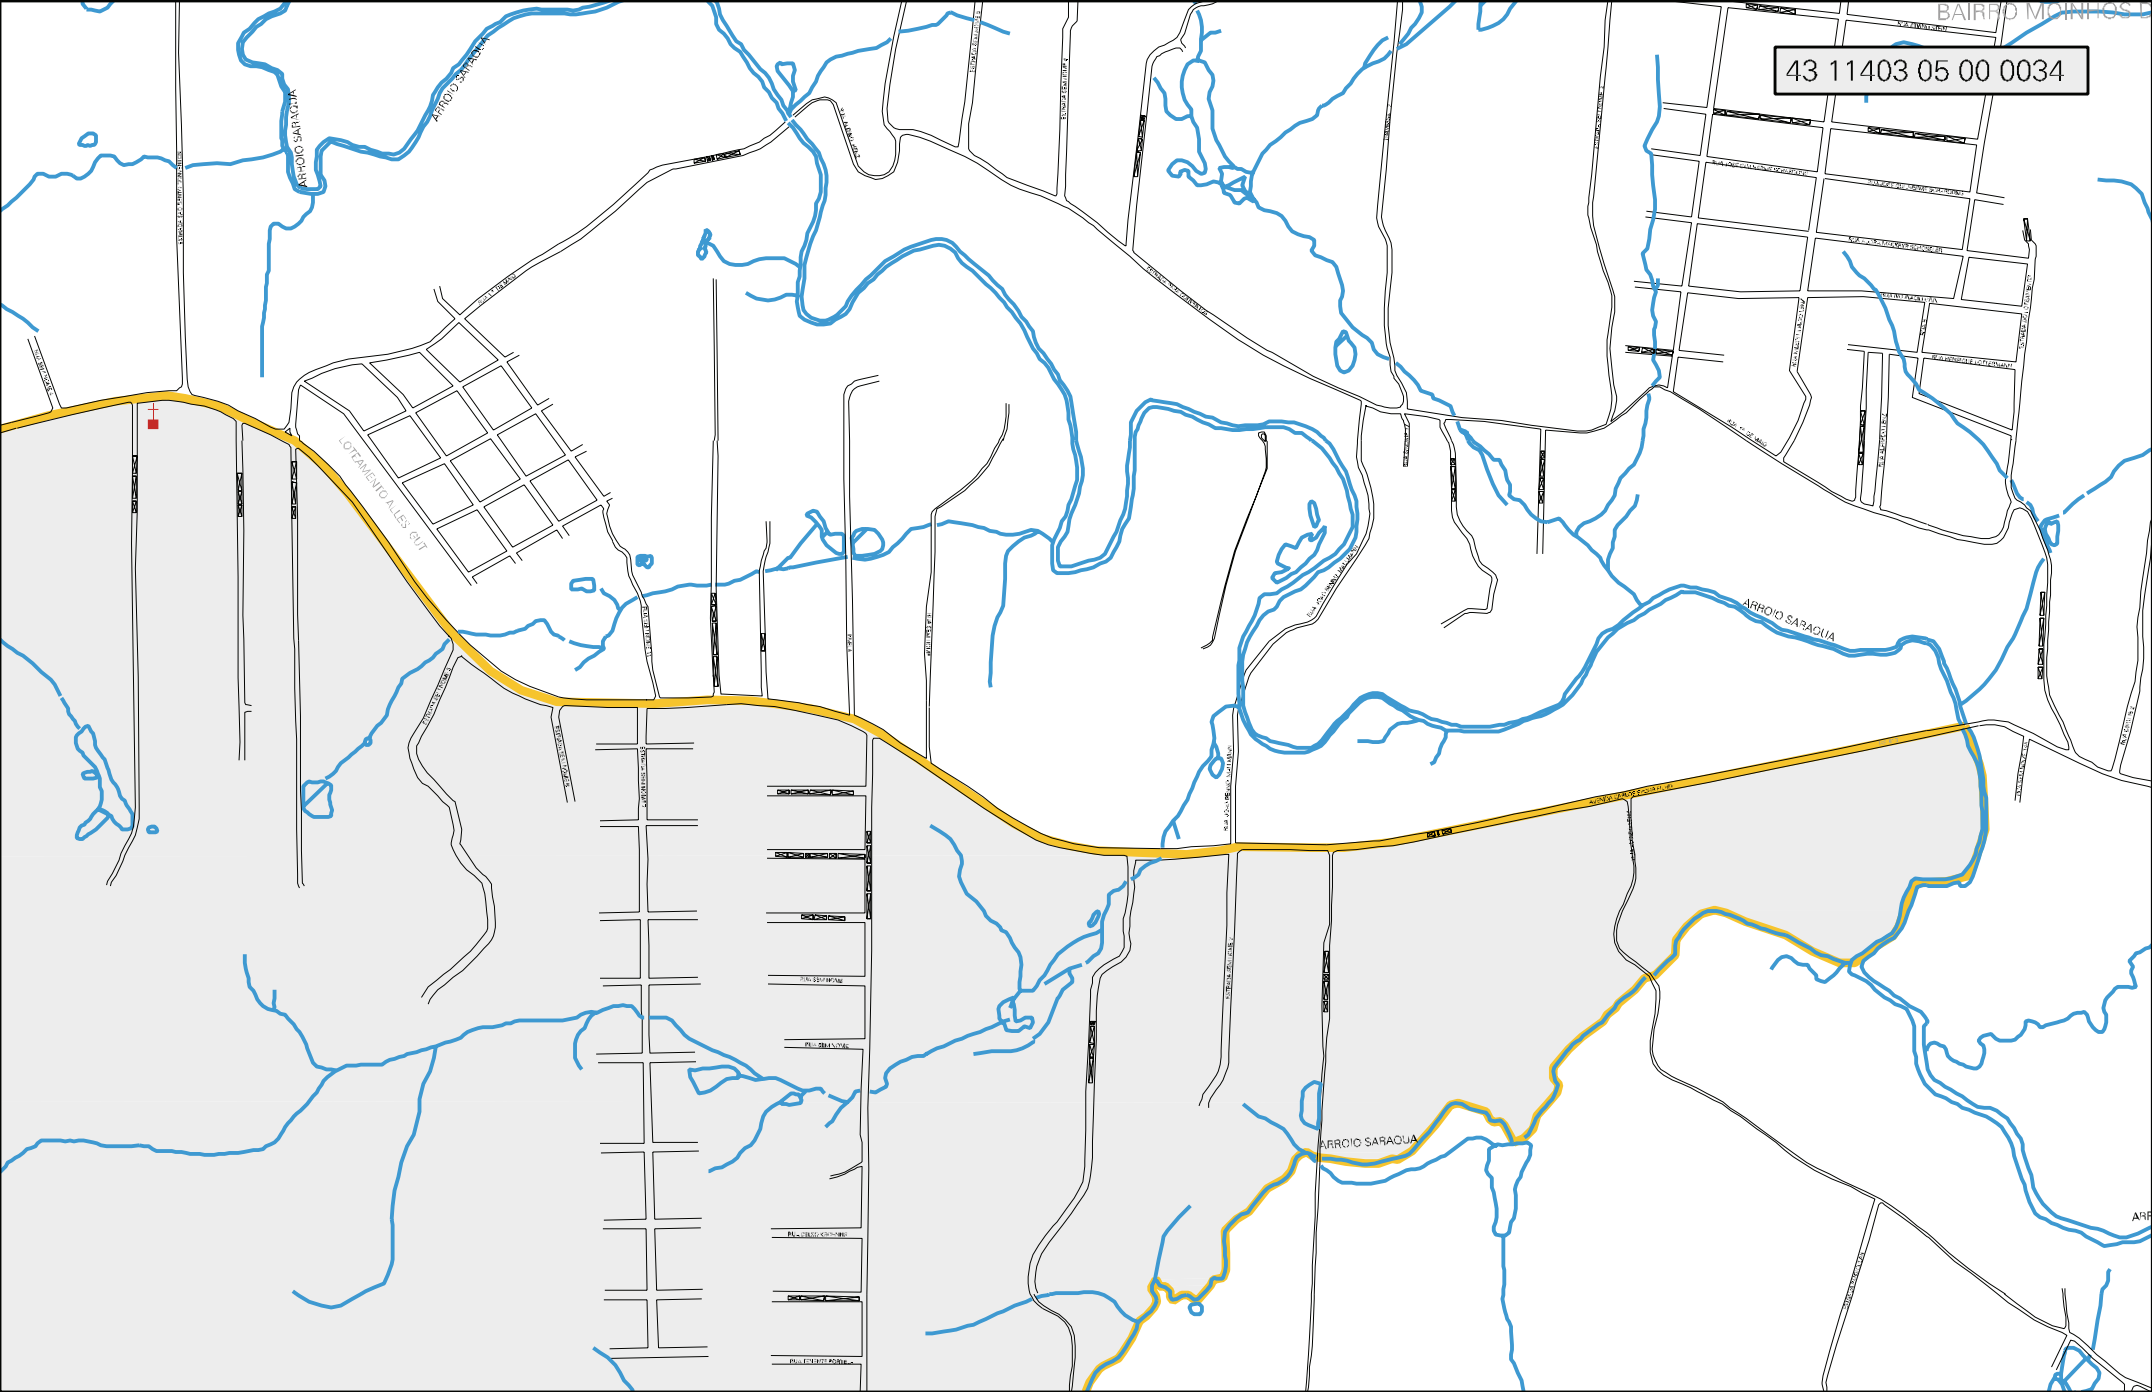

10

AIRPRO SENDEN

AIRPRO SAO BENTO

43 11403 05 00 0034

MUNICÍPIO: 11403 - LAJEADO  
DISTRITO: 05 - LAJEADO  
SUBDISTRITO: 00  
SETOR: 0034 SITUACAO: 10  
BAIRRO: 015 - SÃO BENTO

ESTADO DO RIO GRANDE DO SUL  
MAPA DE SETOR URBANO - MSU  
ESCALA: 1 : 8844