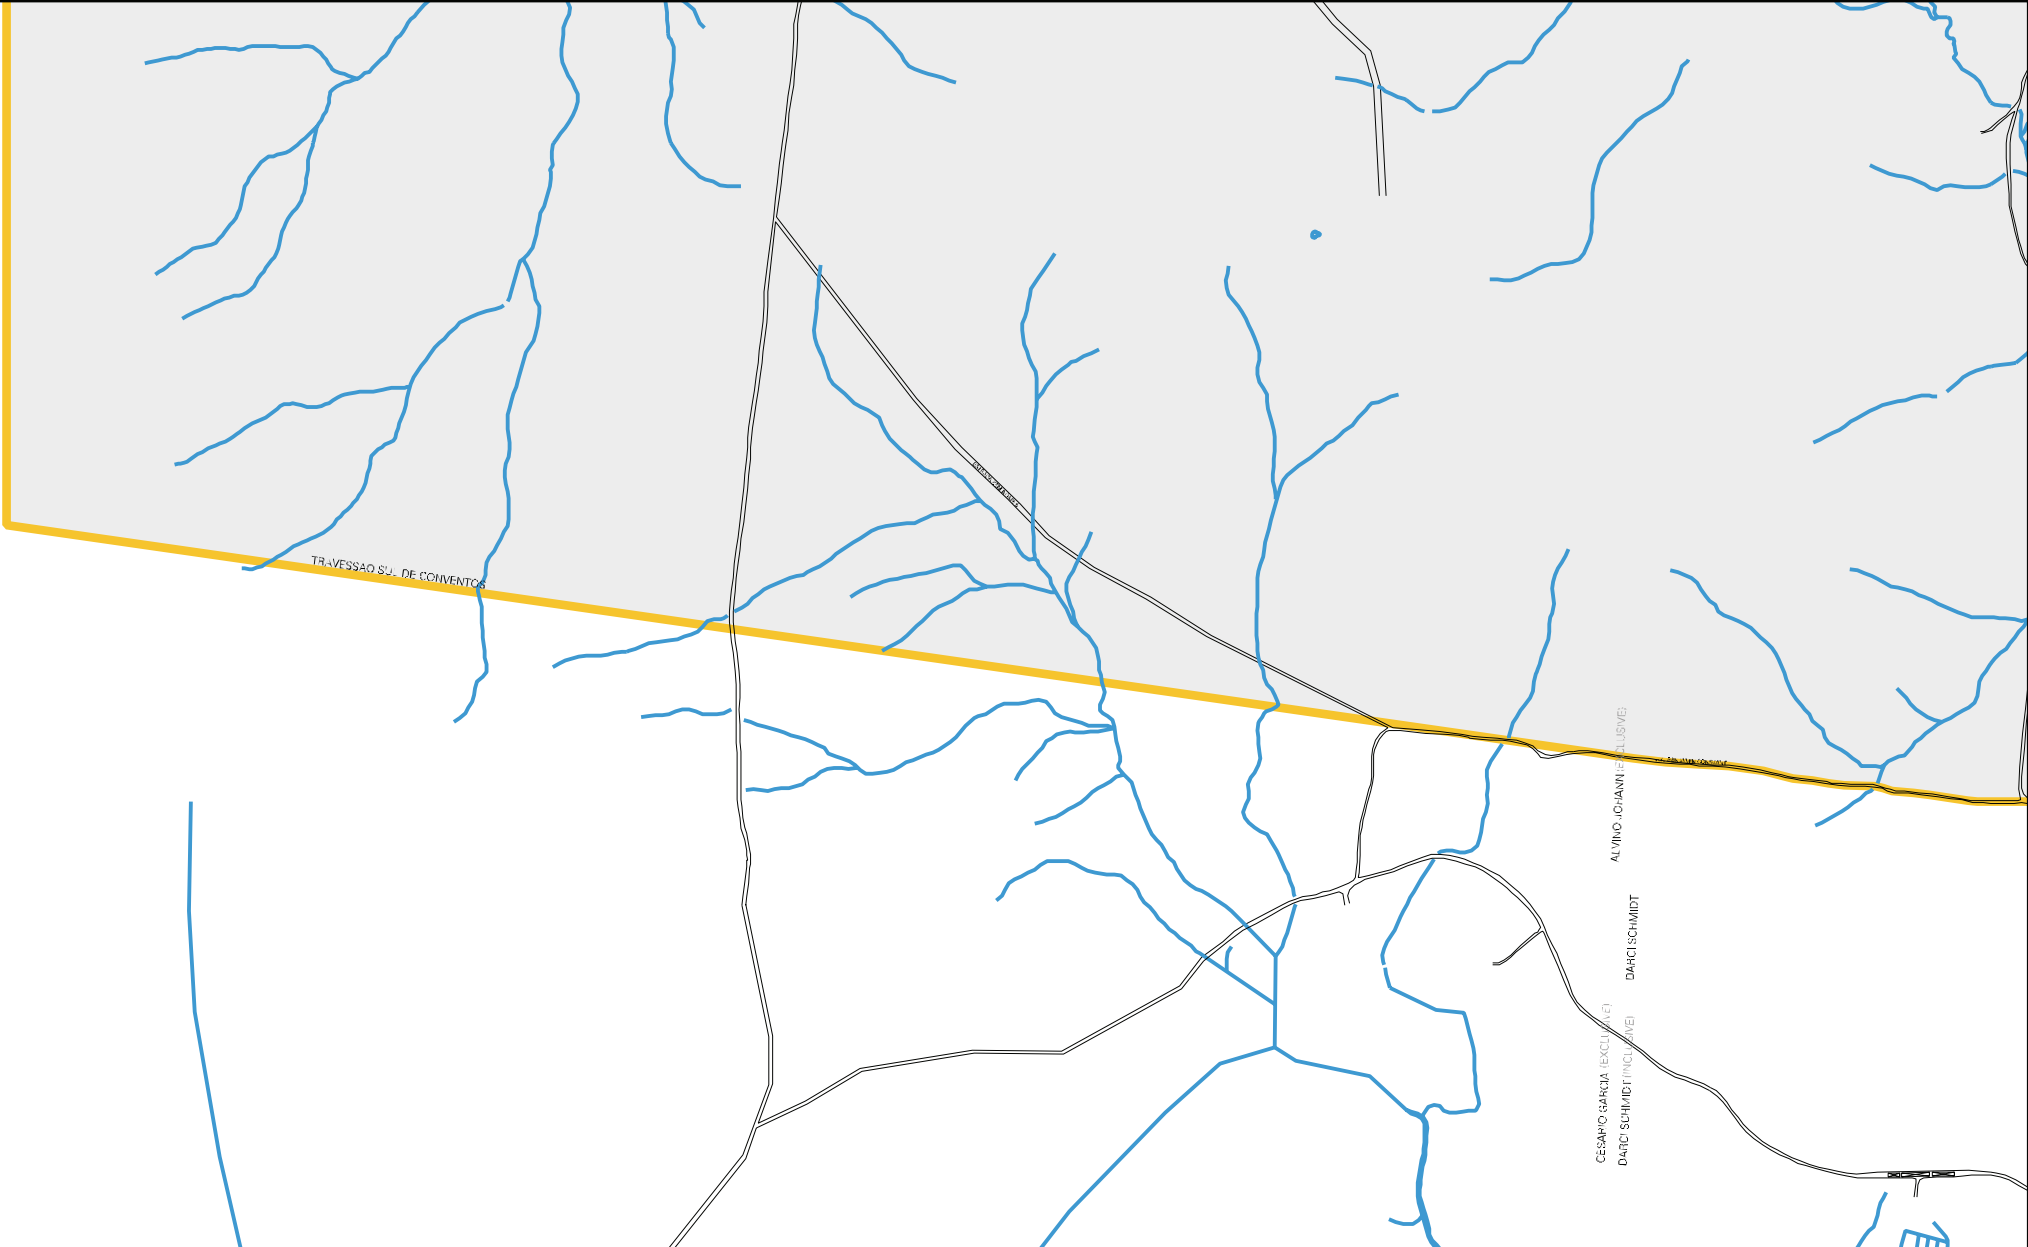

ARROIO DAS ANTAS

CEMITERIO

BAIRRO

URBE

43 11403 05 00 0035

CONVENTOS

MUNICIPIO: 11403 - LAJEADO  
DISTRITO: 05 - LAJEADO  
SUBDISTRITO: 00  
SETOR: 0035 SITUACAO: 10  
BAIRRO: 021 - CONVENTOS

ESTADO DO RIO GRANDE DO SUL  
MAPA DE SETOR URBANO - MSU  
ESCALA: 1 : 8865