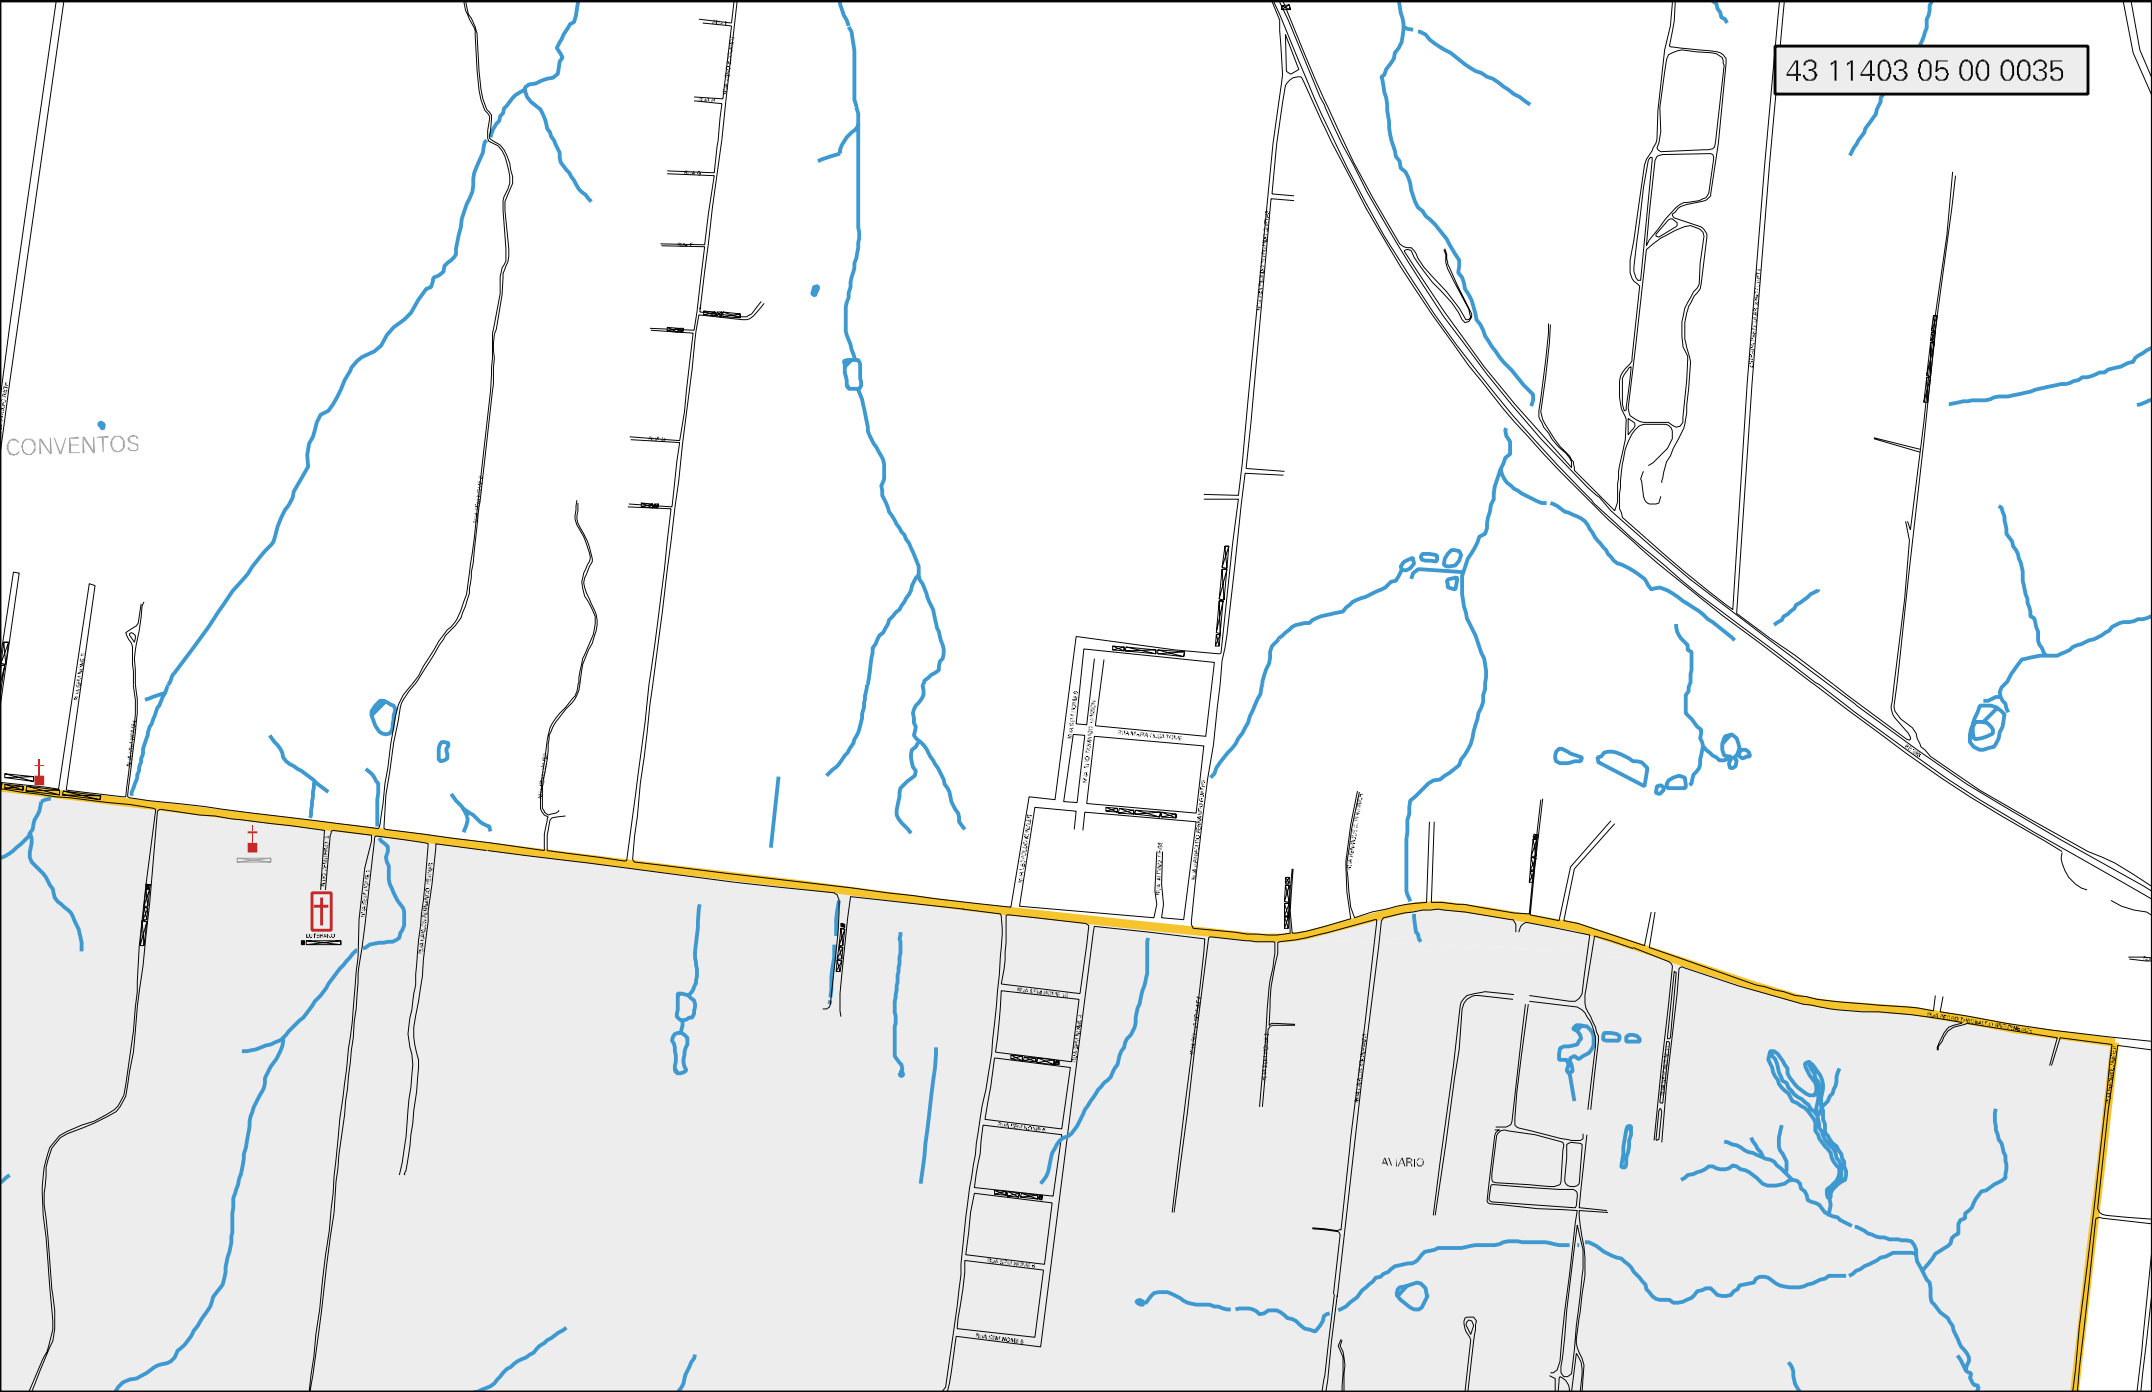

ARROIO DAS ANTAS

CEMITERIO

BAIRRO

URBE

43 11403 05 00 0035

CONVENTOS

MUNICIPIO: 11403 - LAJEADO  
DISTRITO: 05 - LAJEADO  
SUBDISTRITO: 00  
SETOR: 0035 SITUACAO: 10  
BAIRRO: 021 - CONVENTOS

ESTADO DO RIO GRANDE DO SUL  
MAPA DE SETOR URBANO - MSU  
ESCALA: 1 : 8865