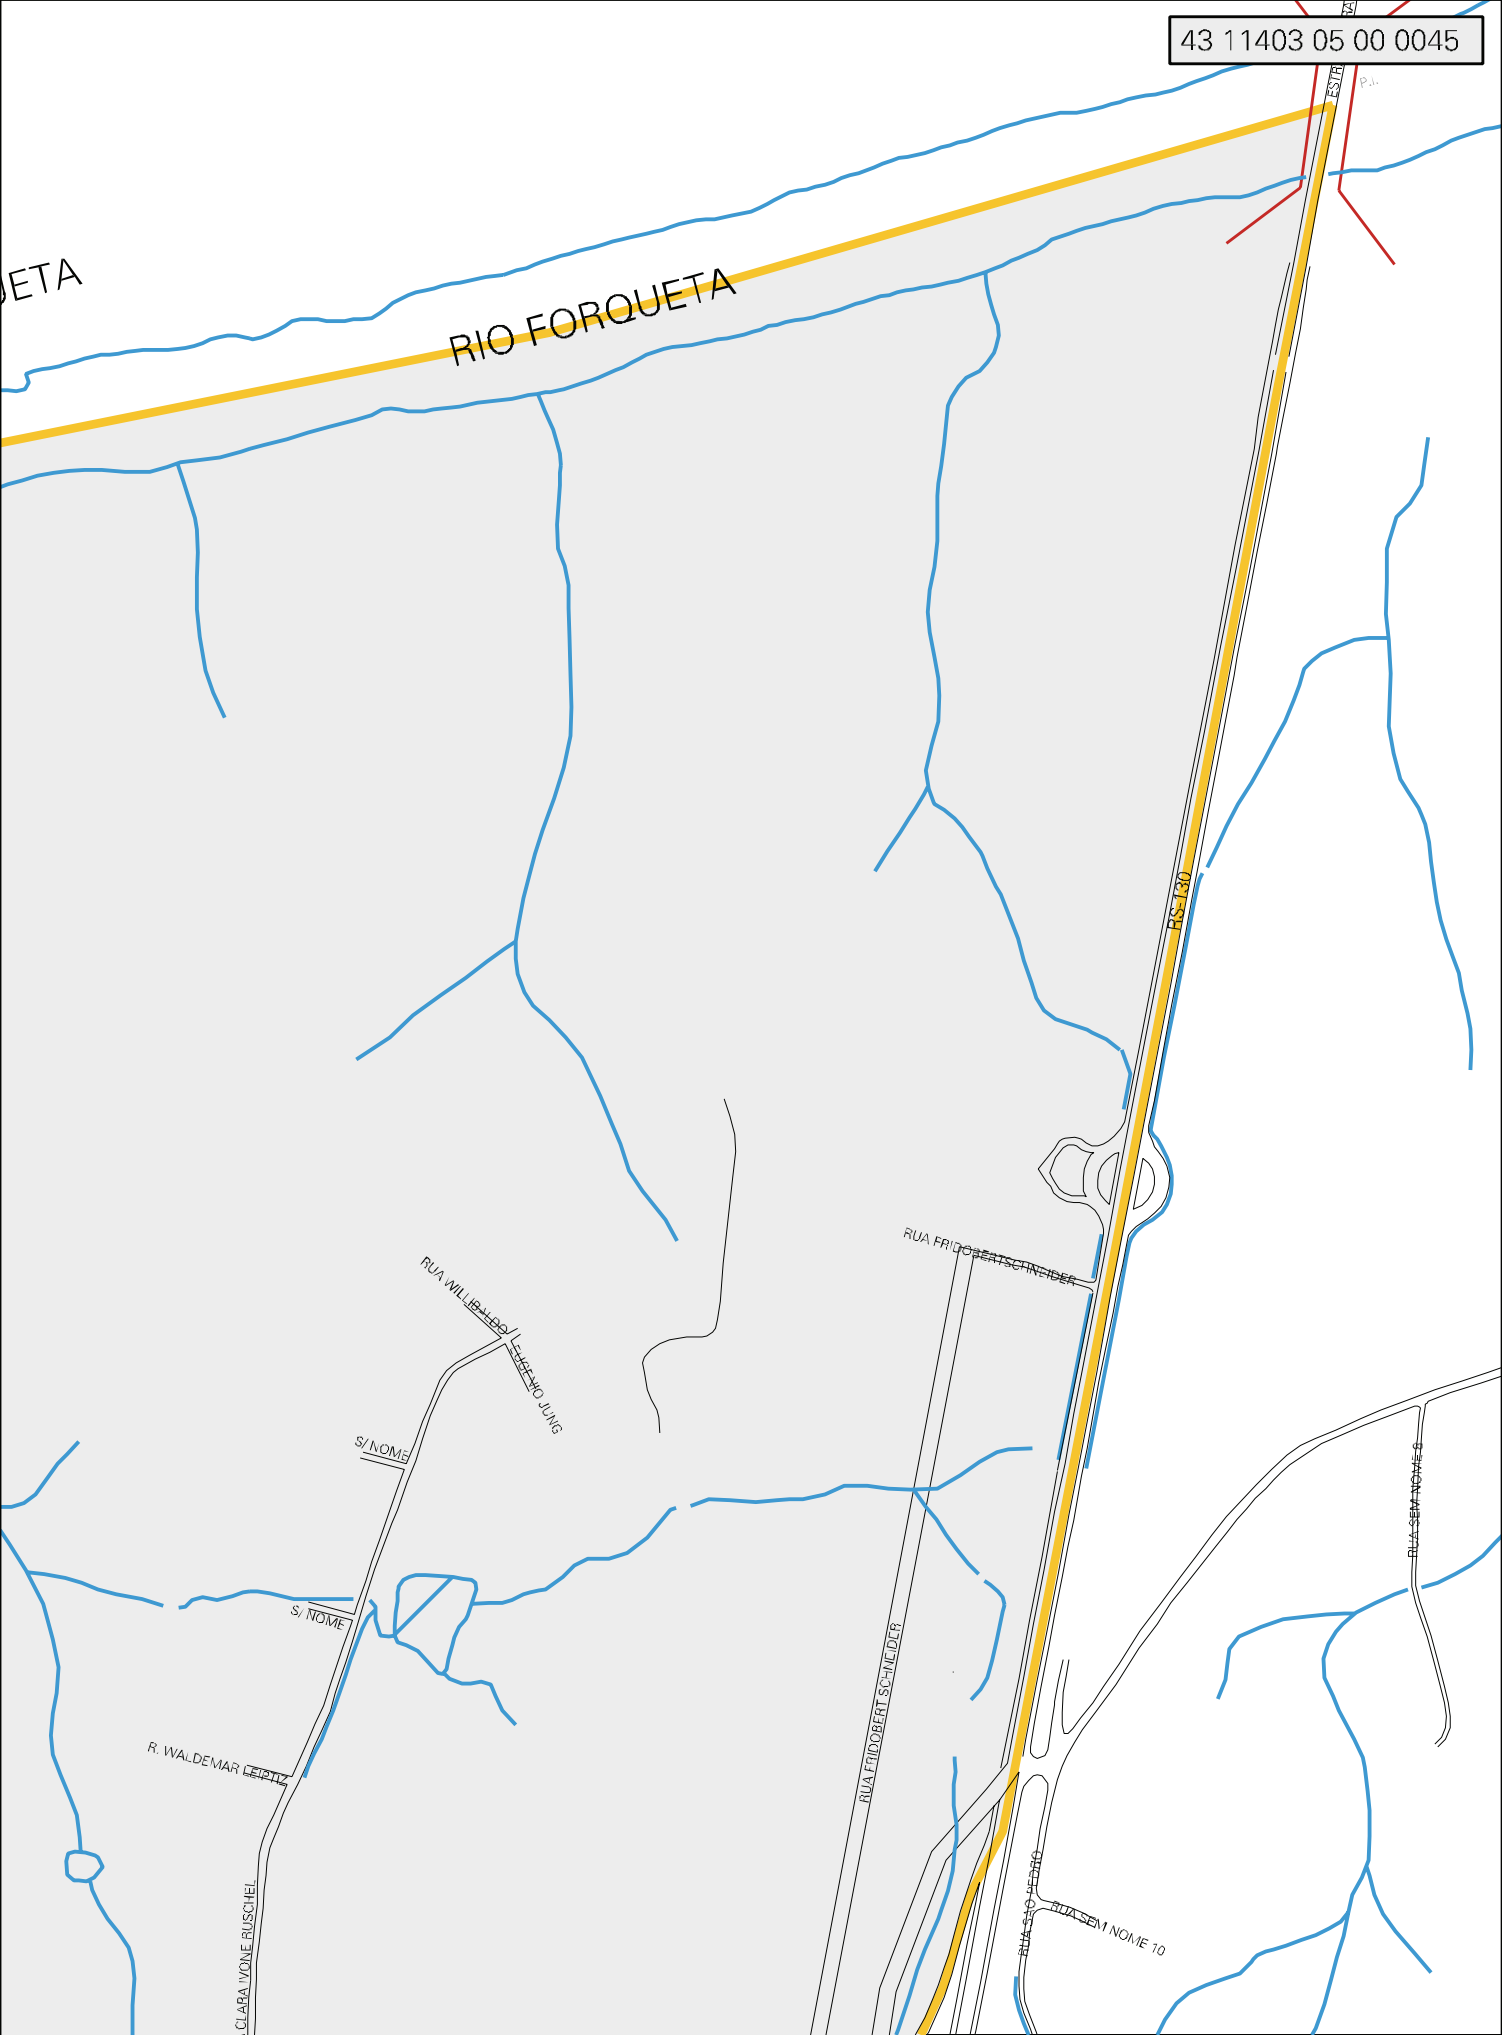

RIO FORQU

A

ETA

RIO FORQUETA

ESTR

P.A.

RS-180

RUA WILHELMO LEIBERDO JUNIOR

RUA FRIDBERTSCHNEIDER

S/NOME

S/NOME

R. WALDEMAR LEIBITZ

RUA FRIDBERTSCHNEIDER

RUA SEM NOME 5

CLARA LYONE RUSCHEL

RUA DO PEDRO

RUA SEM NOME 10

ESTADO DO RIO GRANDE DO SUL  
MAPA DE SETOR URBANO - MSU  
ESCALA: 1 : 3678