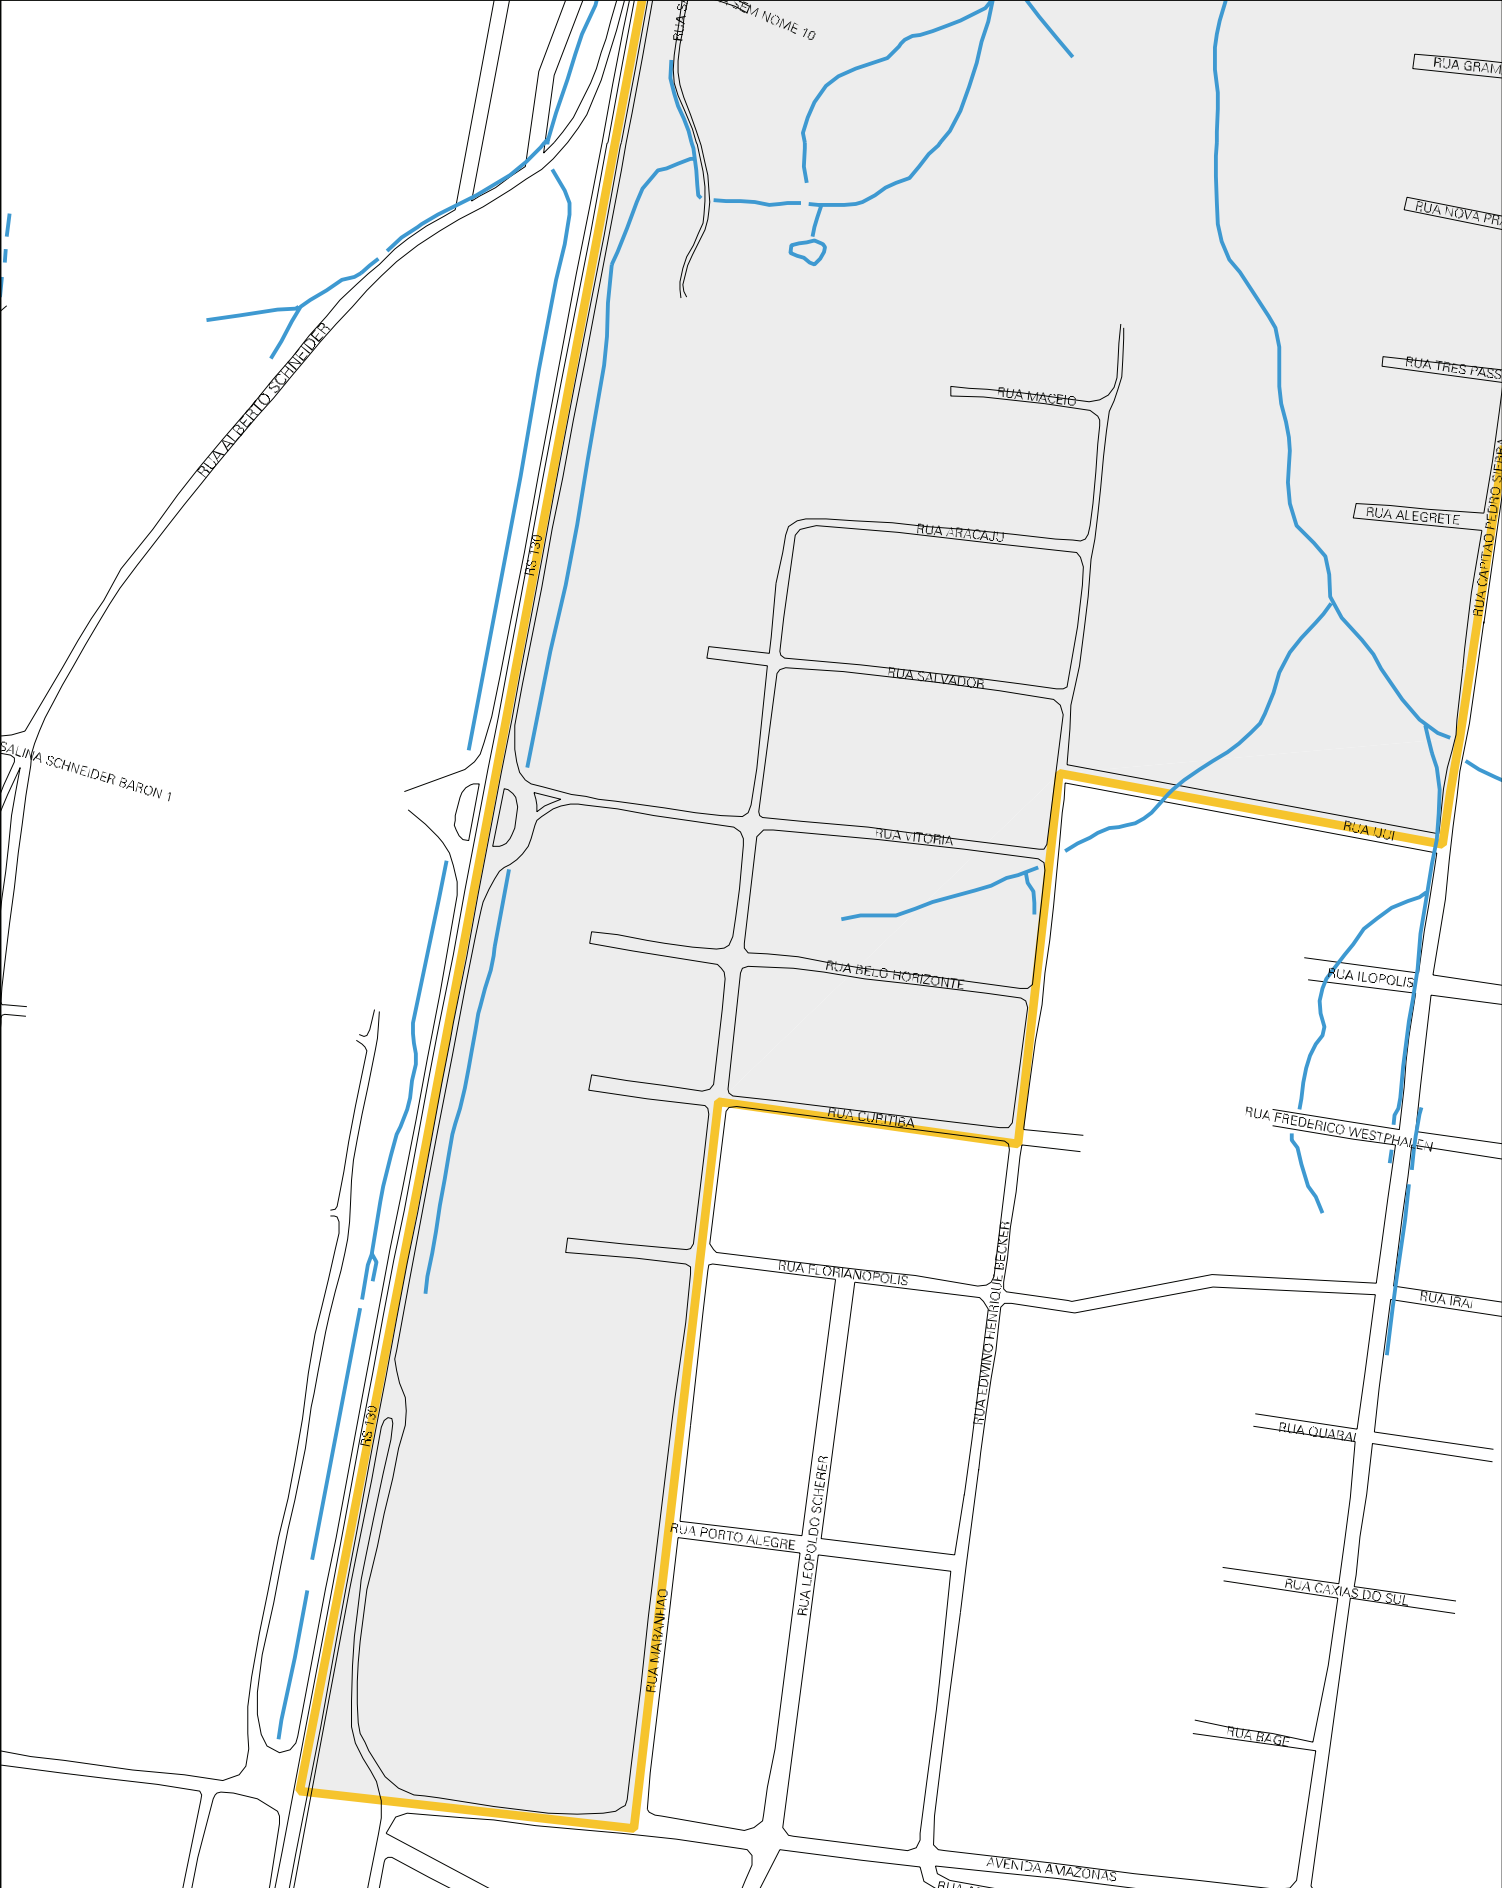

RIO FORQUETA

RIO FO

ESTRADA PAV. ANTONIO BOTINHO

RS-130

RUA WILHELMO LEGRAND JUNG

RUA FRIDOLBERT SCHNEIDER

RUA FRIDOLBERT SCHNEIDER

RUA SEBASTIÃO S

RUA PEDRO PETA

S/NOME

RUA

RUA

ORQUETA

CHASSINHO VITINHO

ESTRADA FEDERAL DO PARQUE DO TIRO

RUA SERRA DO CACÁ MELO

RESERVA

RESERVA

CHASSINHO

AVOZINHA

ONCAI

AVENIDA A

RUA NONAI

MUNICÍPIO: 11403 - LAJEADO
DISTRITO: 05 - LAJEADO
SUBDISTRITO: 00
SETOR: 0056 SITUAÇÃO: 10
BAIRRO: 005 - UNIVERSITÁRIO