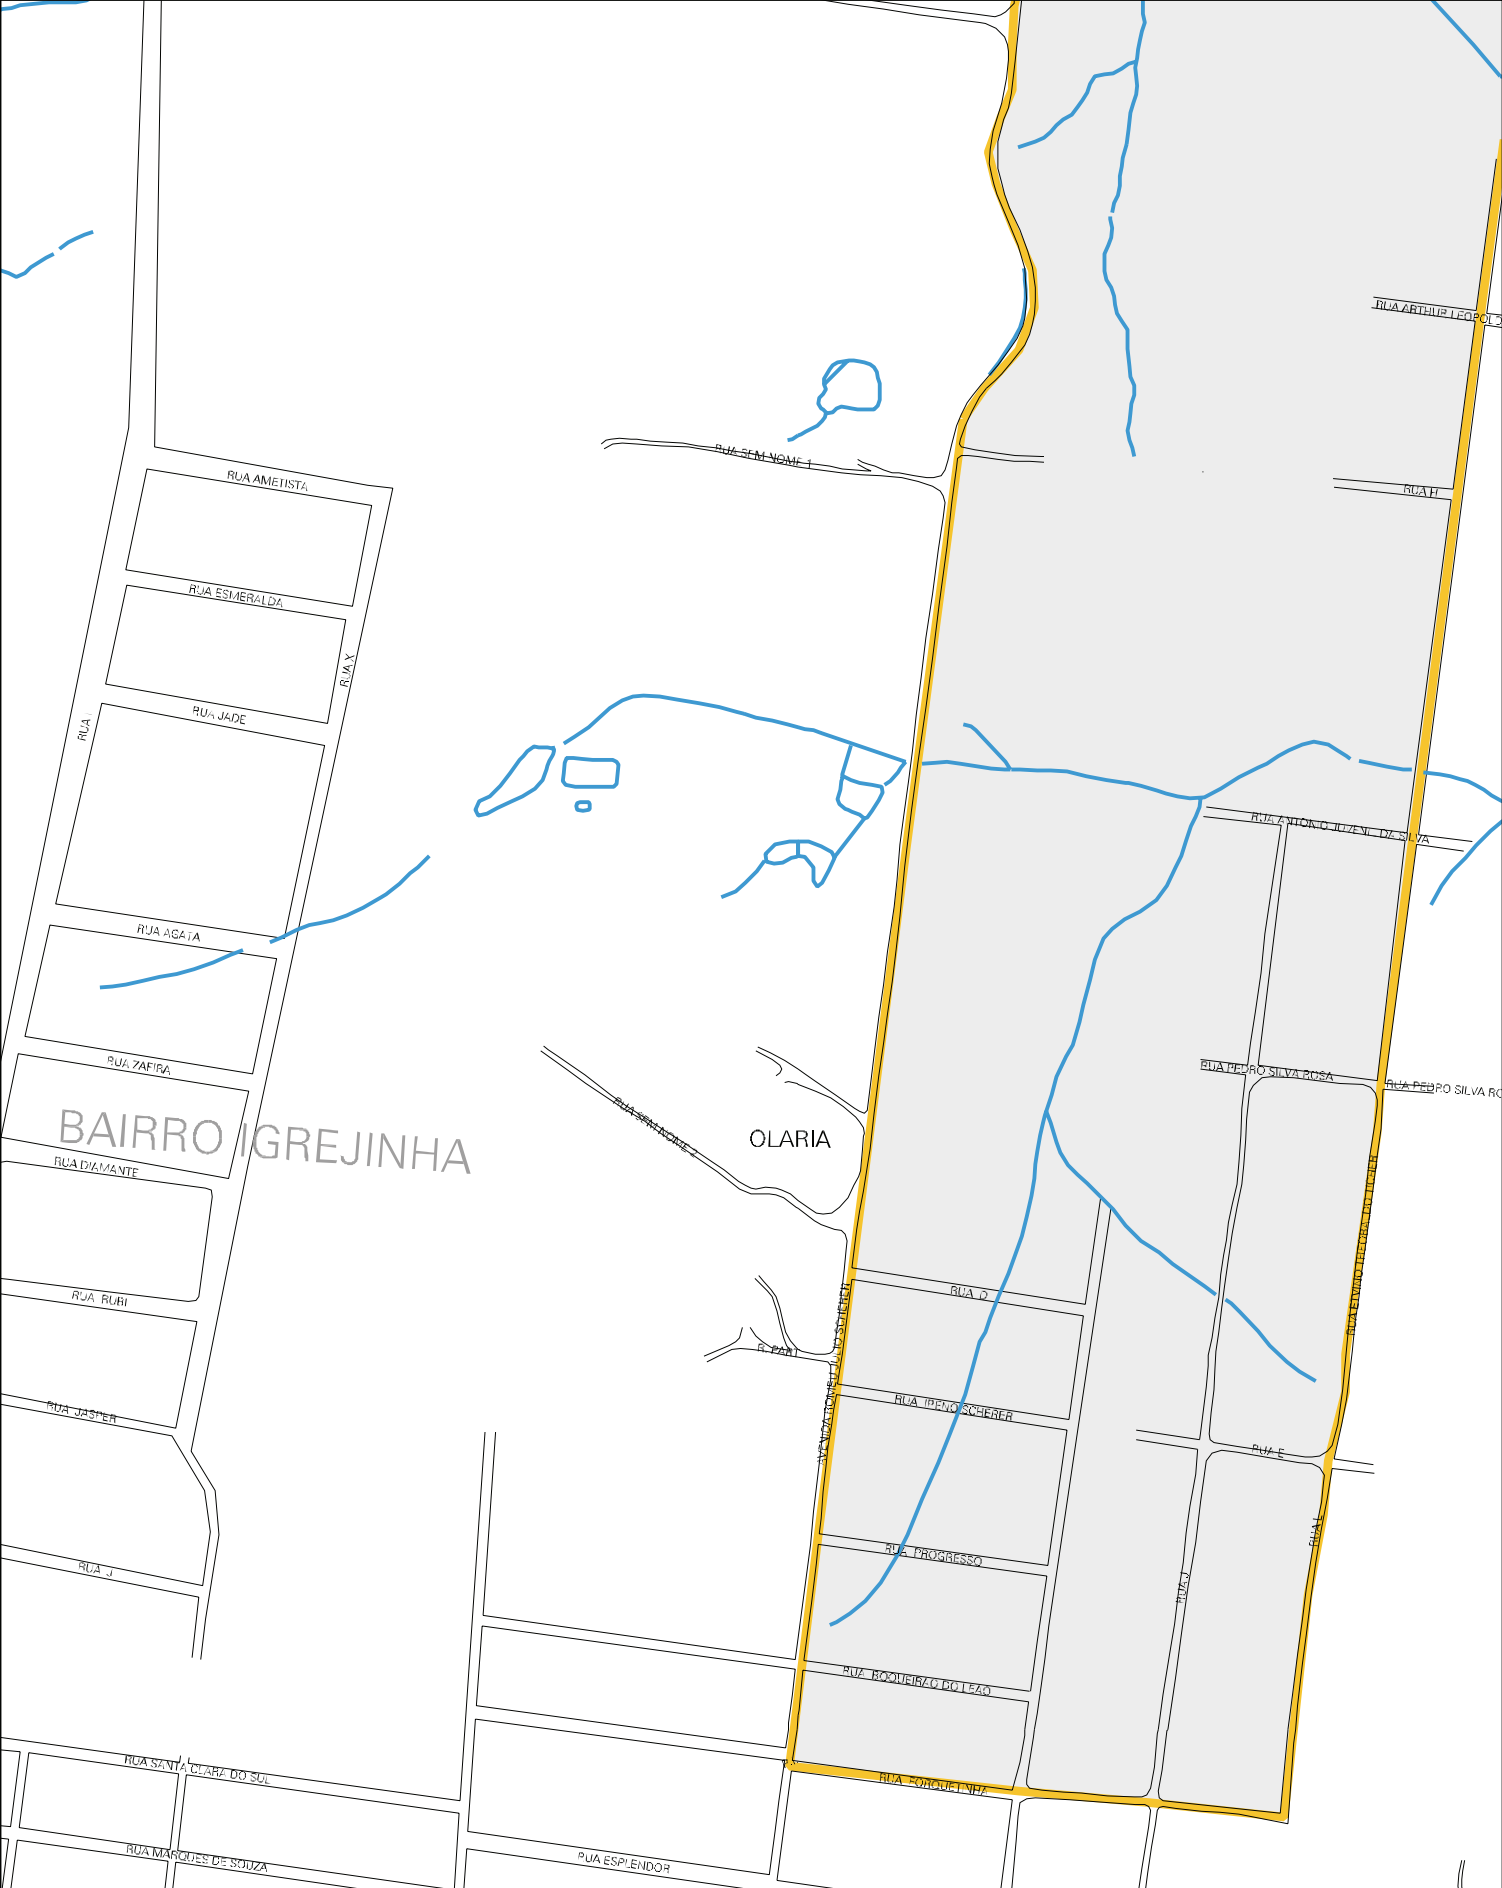

RIO FORQUETA

P

ESTR. PISCALOMBA

AV. SUCRE

AV. DEZAÑO ECHEVARRI

RIO FORQUETA

MUNICIPIO: 11403 - LAJEADO  
 DISTRITO: 05 - LAJEADO  
 SUBDISTRITO: 00  
 SETOR: 0069 SITUACAO: 10  
 BAIRRO: 025 - PLANALTO

RIO FORQUETA

SCHNEIDER

SA

ESTADO DO RIO GRANDE DO SUL  
MAPA DE SETOR URBANO - MSU  
ESCALA: 1 : 4306