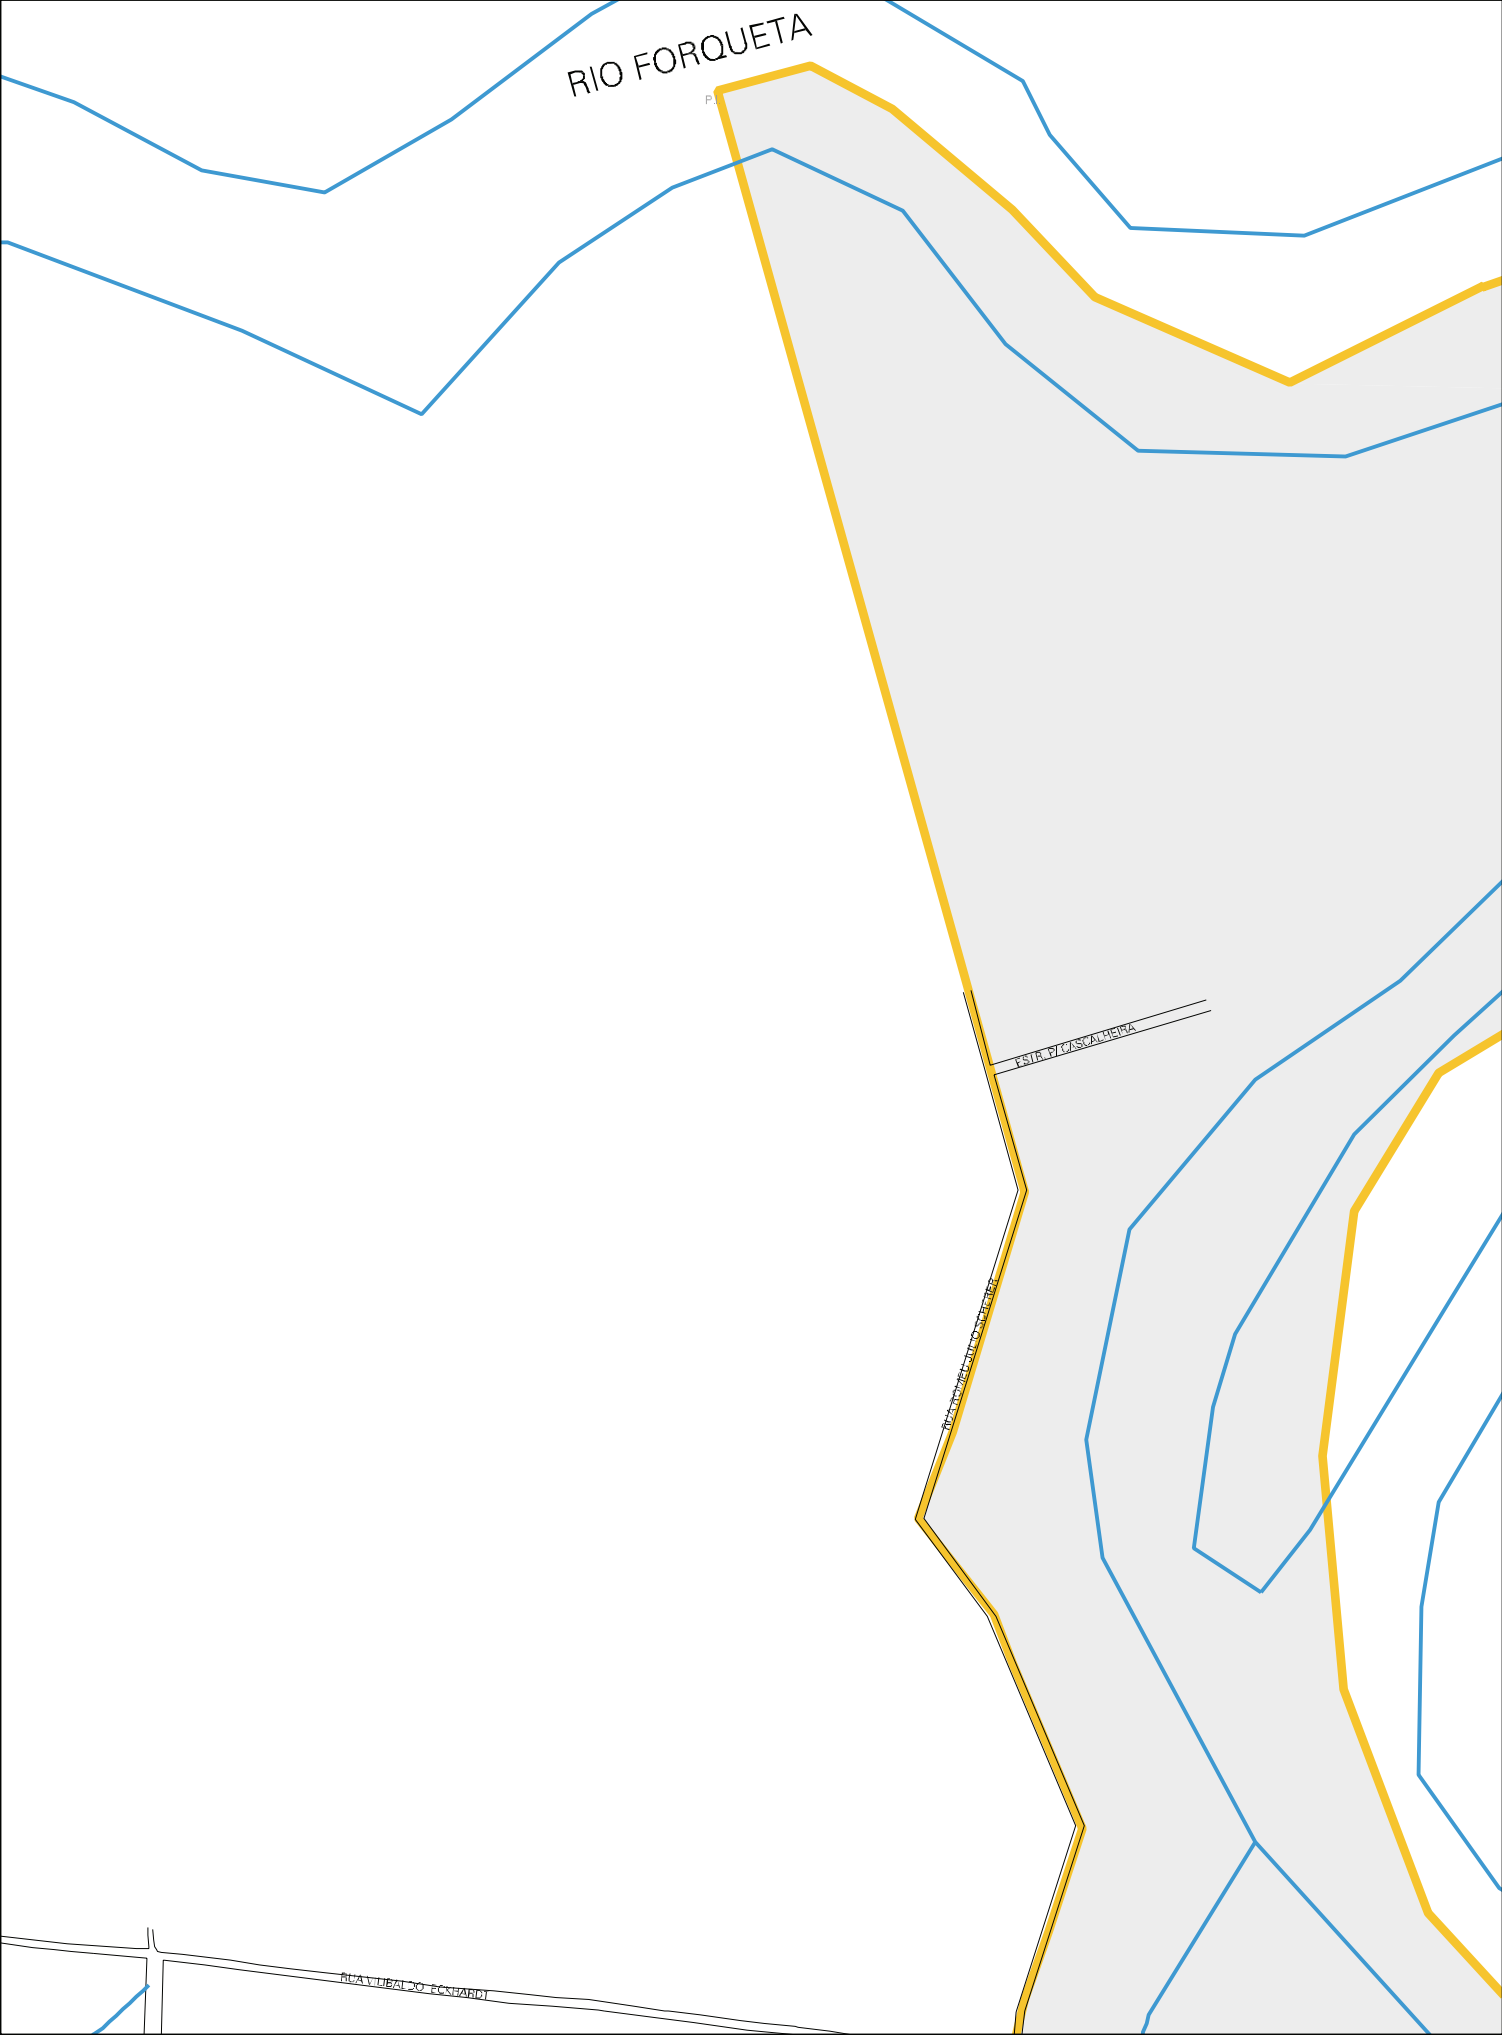

RIO FORQUETA

P

ESTR. PISCALOMBA

AV. SUCRE

AV. DEZAÑO ECHEVARRI

RIO FORQUETA

MUNICIPIO: 11403 - LAJEADO  
 DISTRITO: 05 - LAJEADO  
 SUBDISTRITO: 00  
 SETOR: 0069 SITUACAO: 10  
 BAIRRO: 025 - PLANALTO

RIO FORQUETA

SCHNEIDER

SA

ESTADO DO RIO GRANDE DO SUL  
MAPA DE SETOR URBANO - MSU  
ESCALA: 1 : 4306