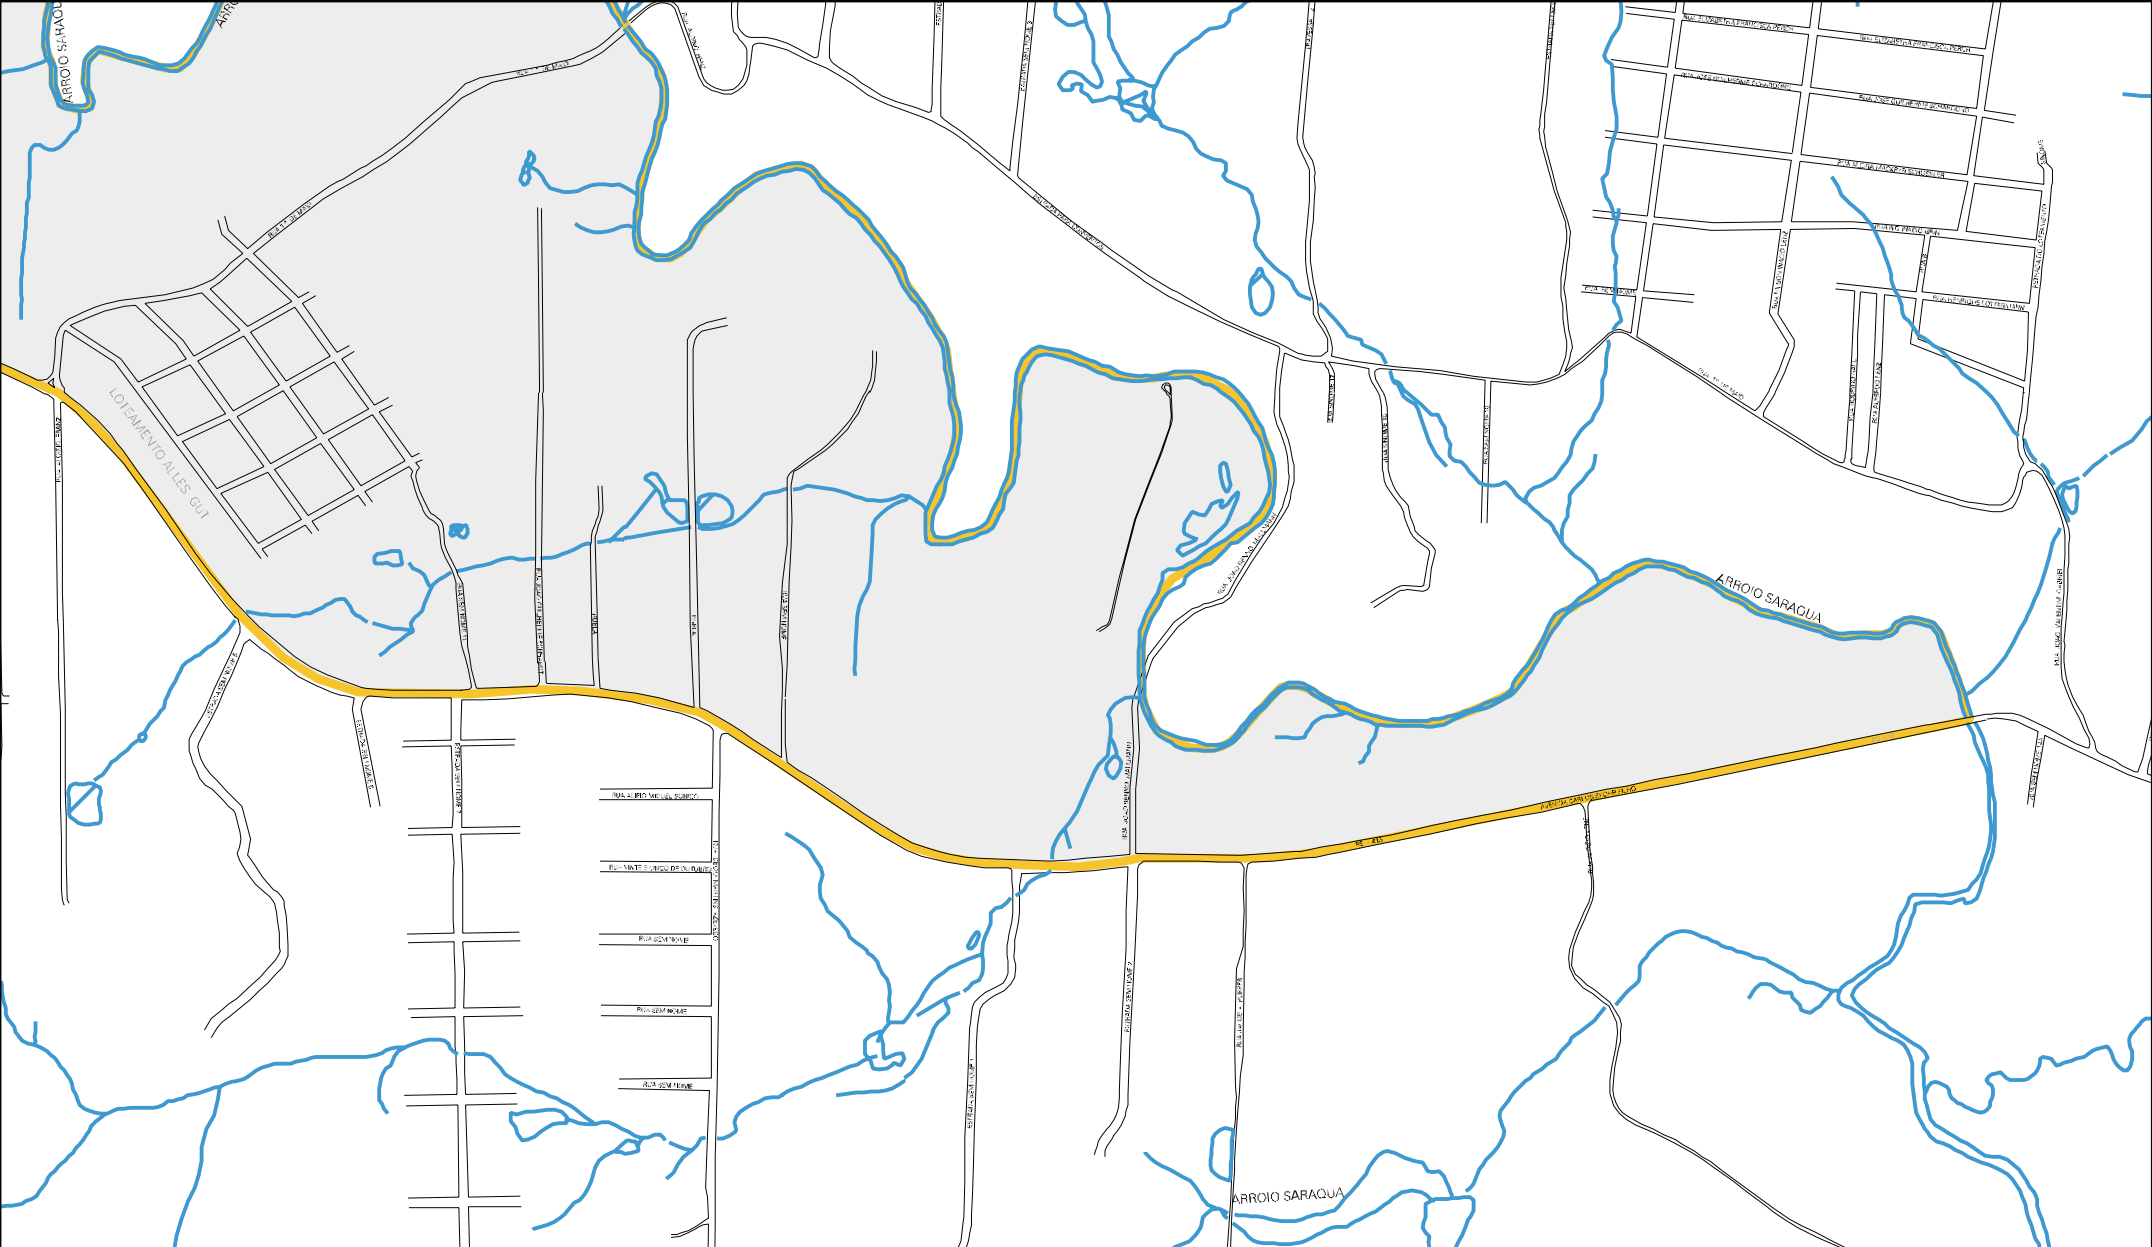

43 11403 05 00 0091

AMARIC

BAIRRO MOINHO

CENSO AGROPECUARIO 2006
CONTAGEM DA POPULAÇÃO 2007

MUNICIPIO: 11403 - LAJEADO
DISTRITO: 05 - LAJEADO
SUBDISTRITO: 00
SETOR: 0091 SITUACAO: 10
BAIRRO: 015 - SÃO BENTO

ESTADO DO RIO GRANDE DO SUL
MAPA DE SETOR URBANO - MSU
ESCALA: 1 : 7727