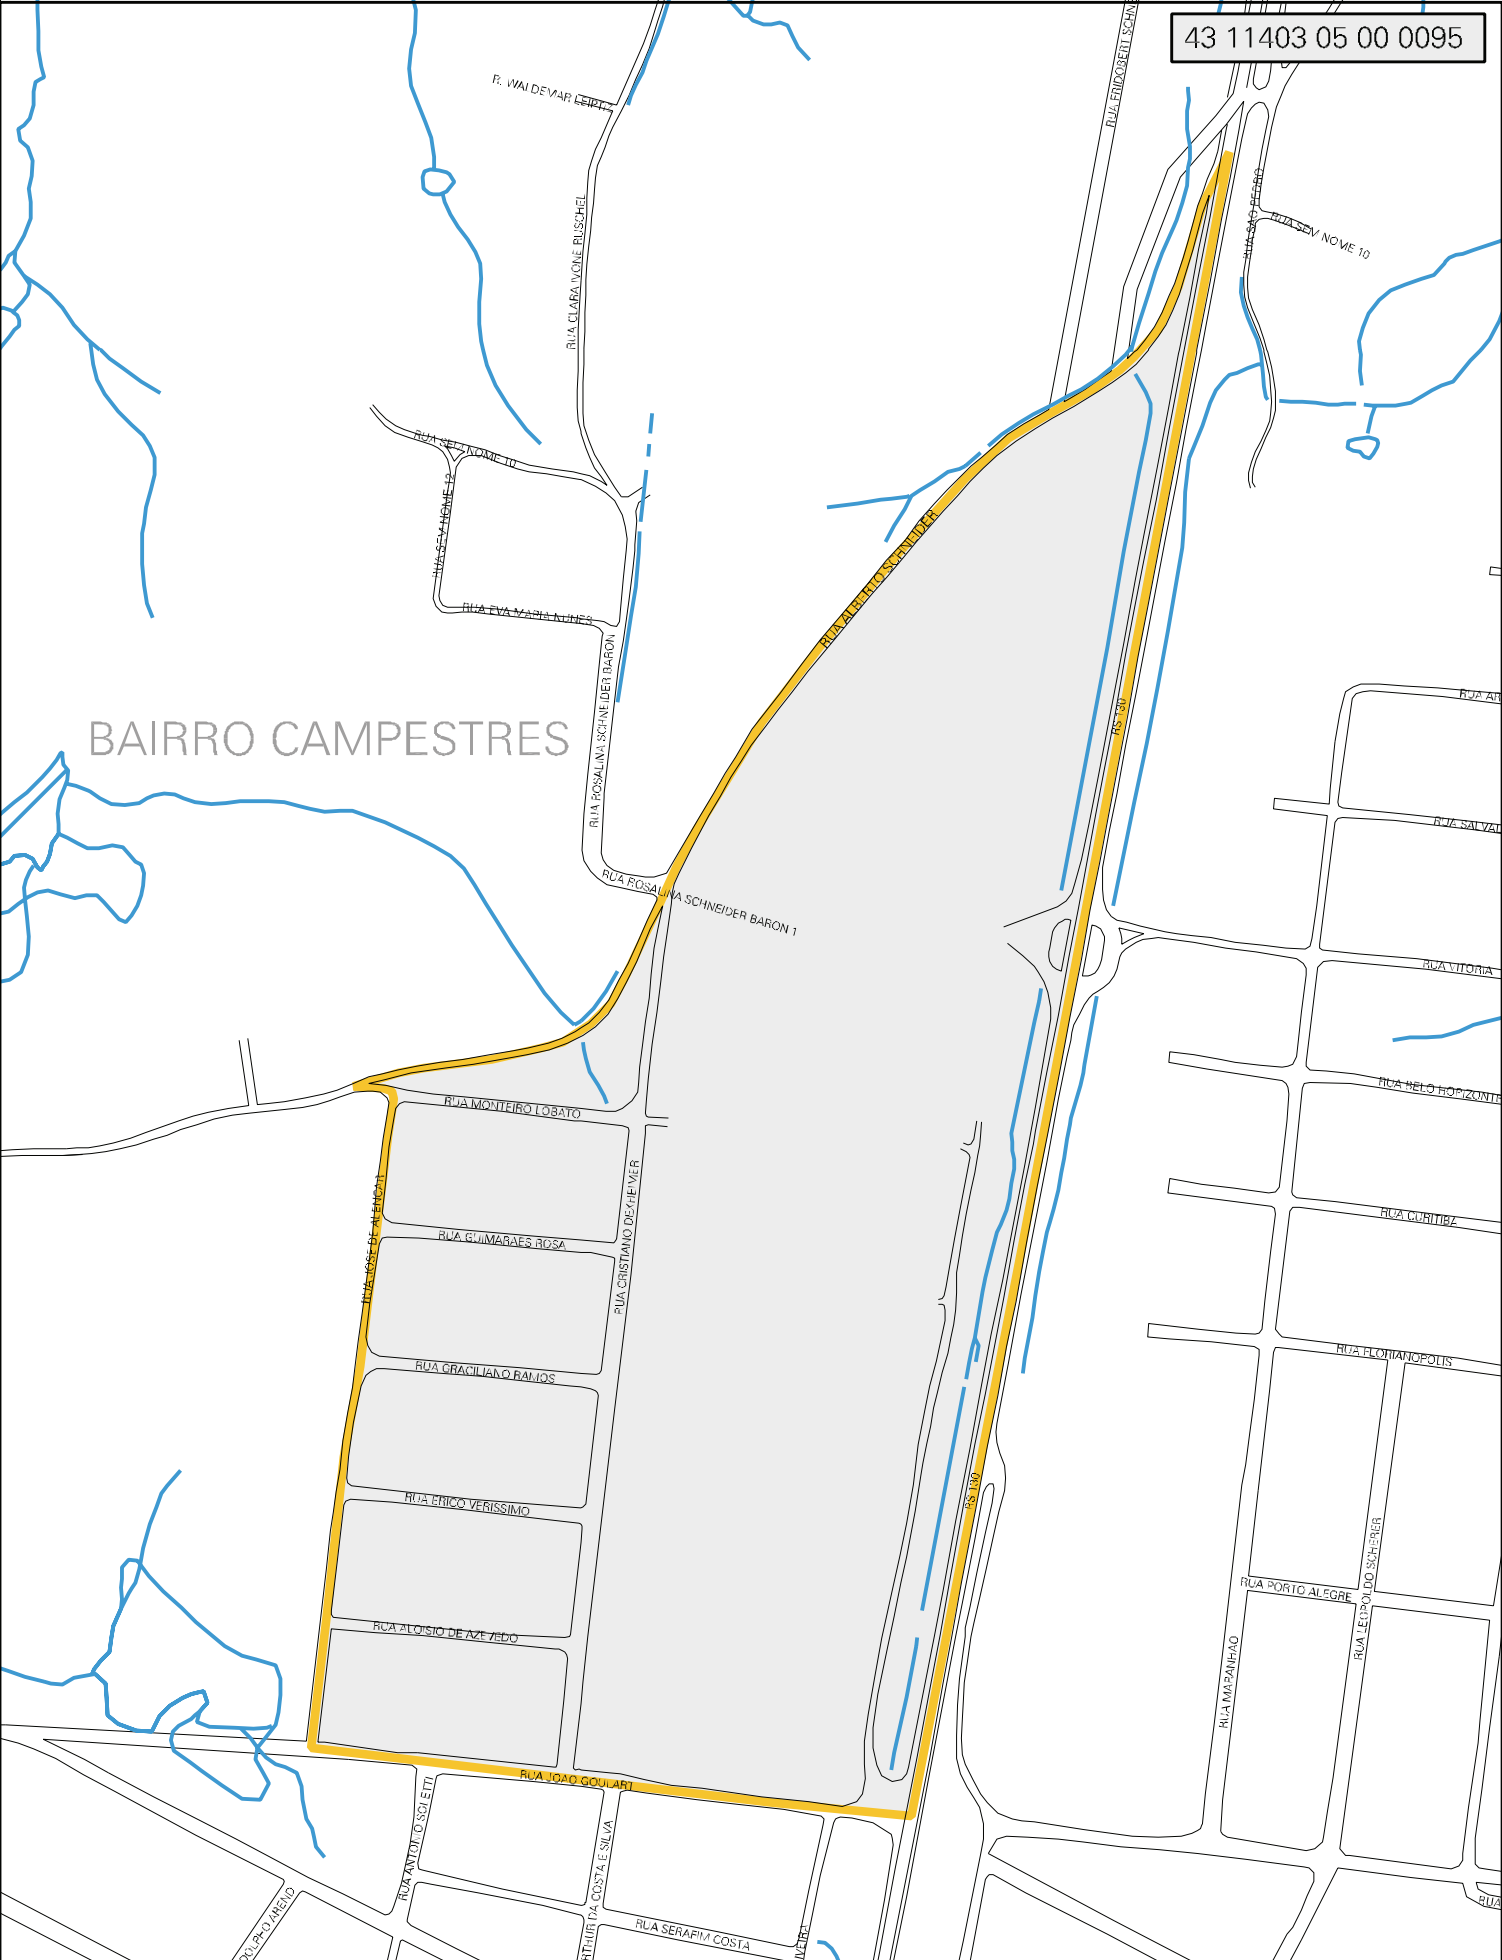

BAIRRO CAMPESTRES

MUNICÍPIO: 11403 - LAJEADO
 DISTRITO: 05 - LAJEADO
 SUBDISTRITO: 00
 SETOR: 0095 SITUACAO: 10
 BAIRRO: 011 - CAMPESTRES

ESTADO DO RIO GRANDE DO SUL
 MAPA DE SETOR URBANO - MSU
 ESCALA: 1 : 4267