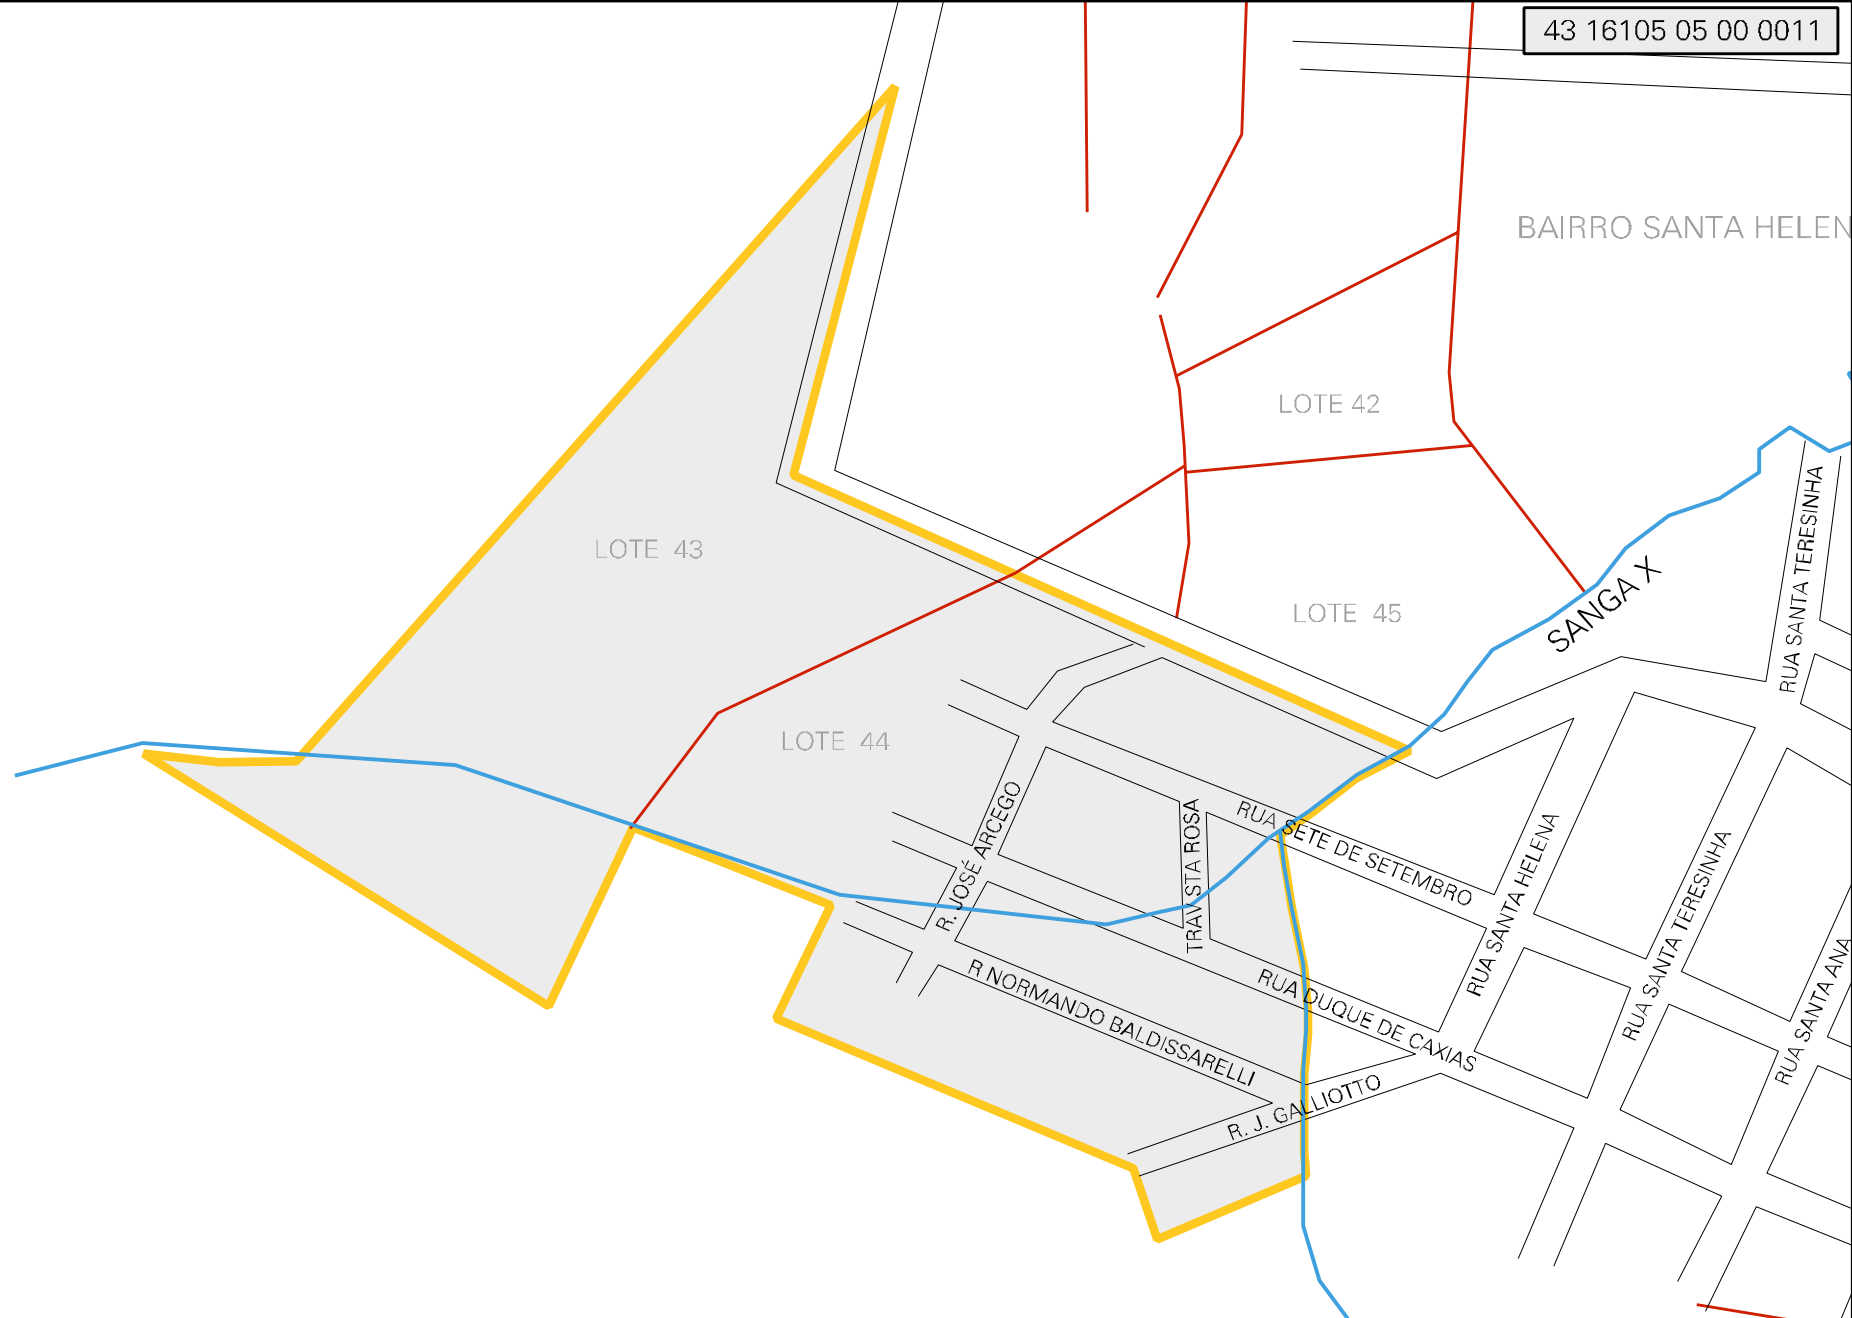

BAIRRO SANTA HELENA

LOTE 42

LOTE 43

LOTE 45

SANGA X

LOTE 44

R. JOSÉ ARCEGO

TRAV. STA ROSA

RUA SETE DE SETEMBRO

RUA SANTA HELENA

RUA SANTA TERESINHA

RUA SANTA ANA

R. NORMANDO BALDISSARELLI

RUA DUQUE DE CAXIAS

R. J. GALLIOTTO

MUNICIPIO: 16105 - RONDA ALTA  
 DISTRITO: 05 - RONDA ALTA  
 SUBDISTRITO: 00  
 SETOR: 0011 SITUACAO: 10  
 BAIRRO: 004 - SANTA HELENA

ESTADO DO RIO GRANDE DO SUL  
 MAPA DE SETOR URBANO - MSU  
 ESCALA: 1 : 3733