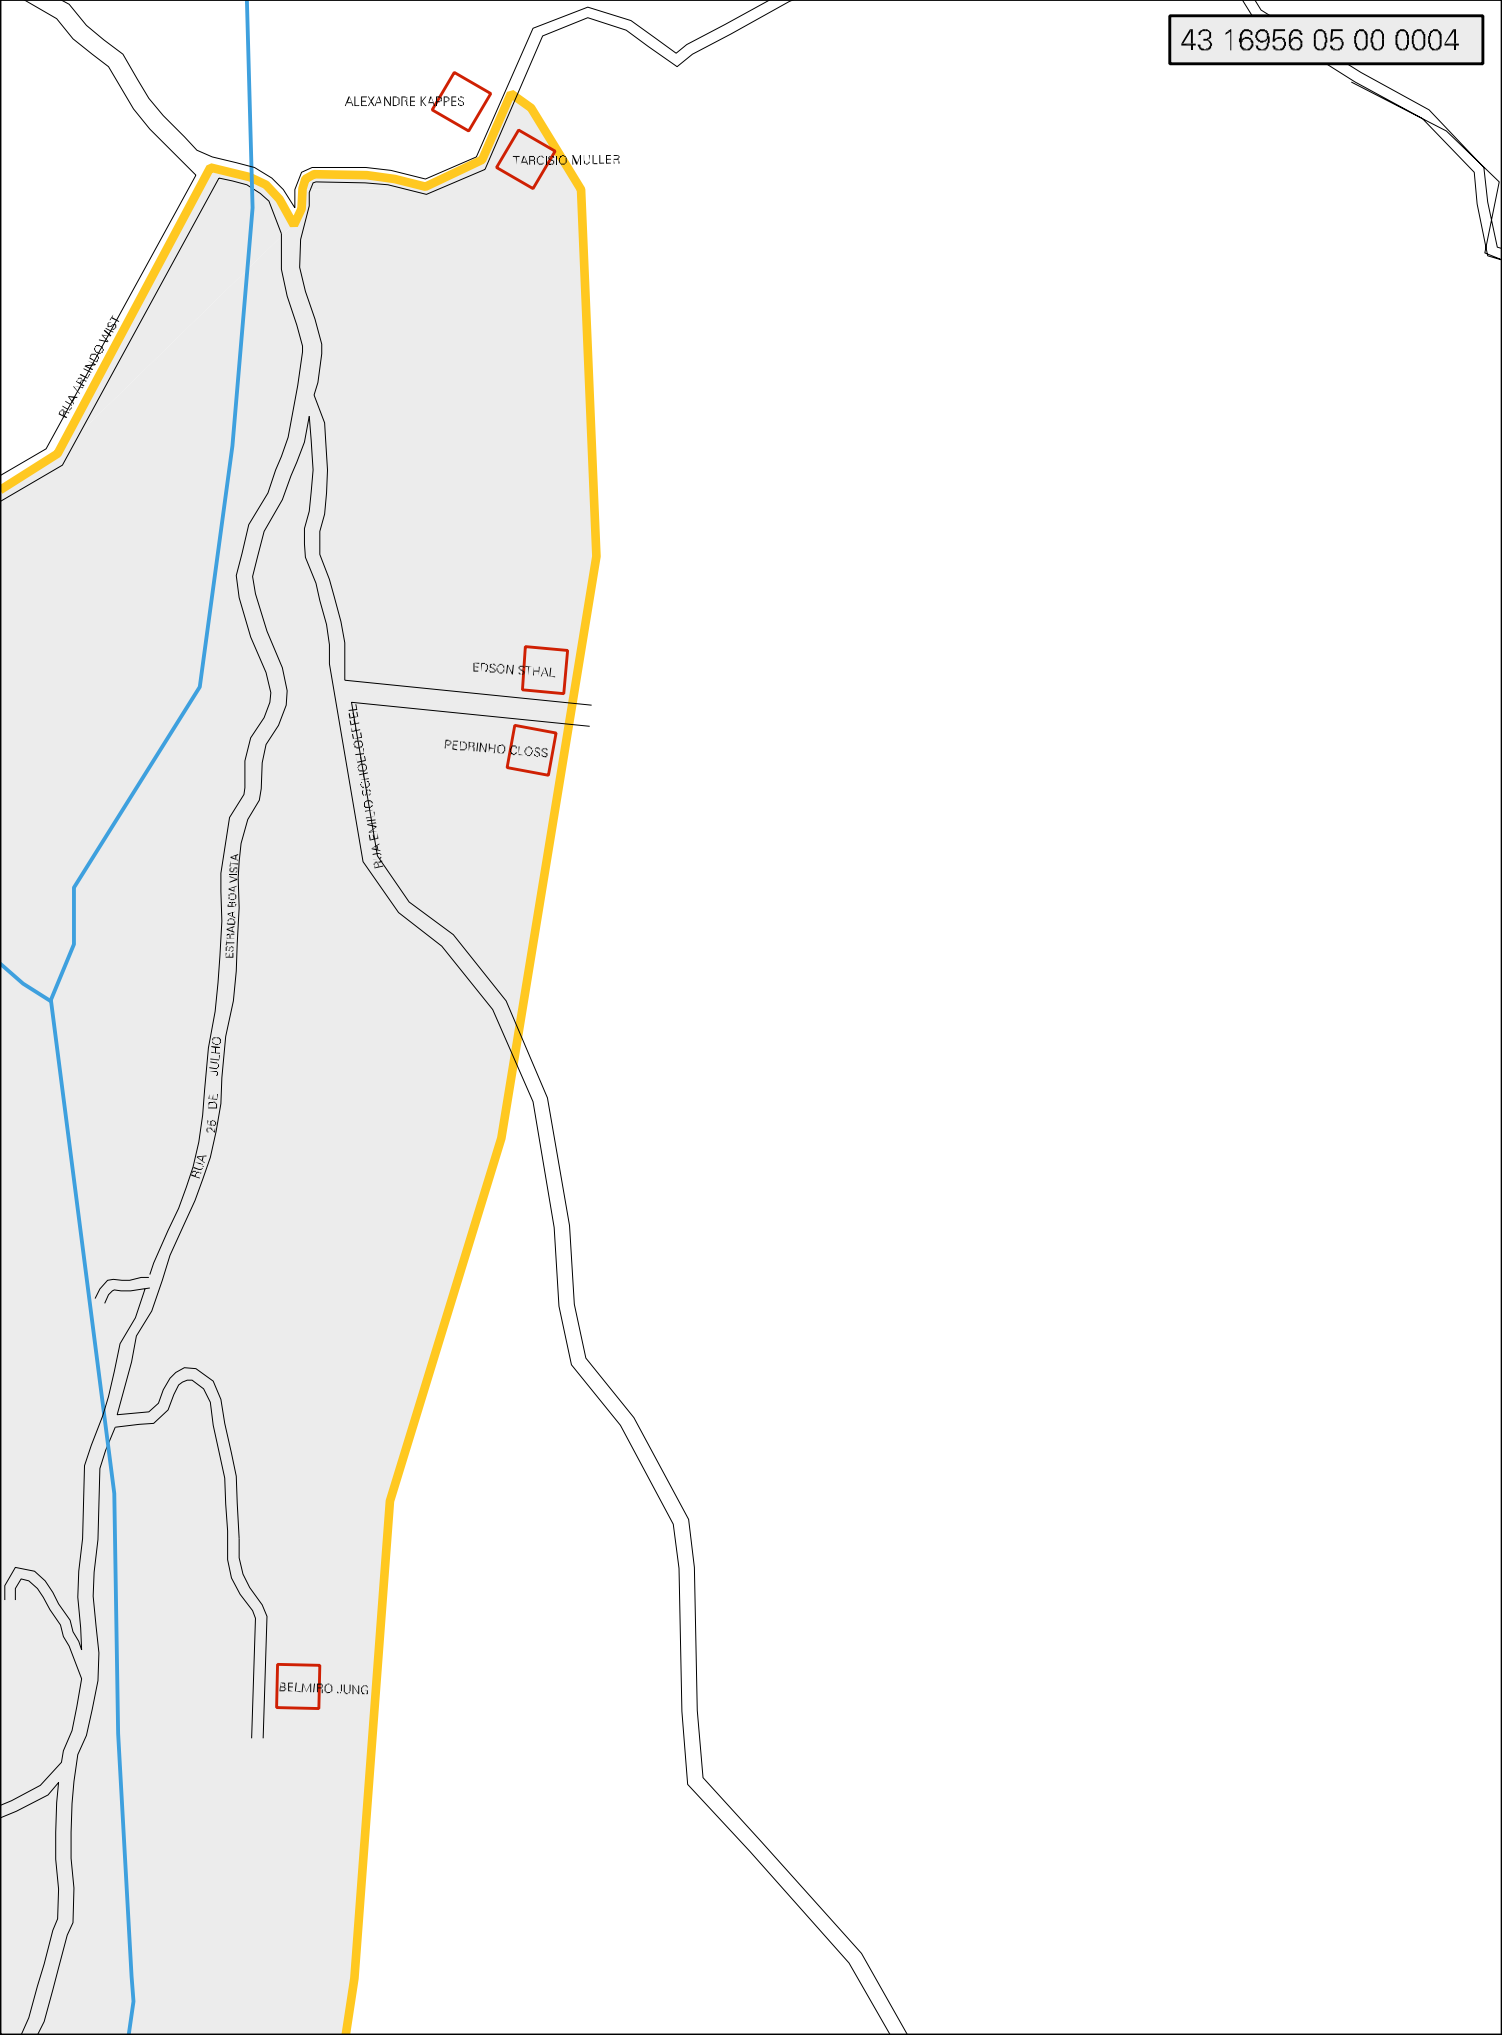

VANTUIN HAUBERT

RUA 4 DE OUTUBRO

DECIO HENRICH

NECROTARIO

MUNICIPIO: 16956 - SANTA MARIA DO HERVAL  
DISTRITO: 05 - SANTA MARIA DO HERVAL  
SUBDISTRITO: 00  
SETOR: 0004 SITUACAO: 10

ESTADO DO RIO GRANDE DO SUL  
MAPA DE SETOR URBANO - MSU  
ESCALA: 1 : 6453