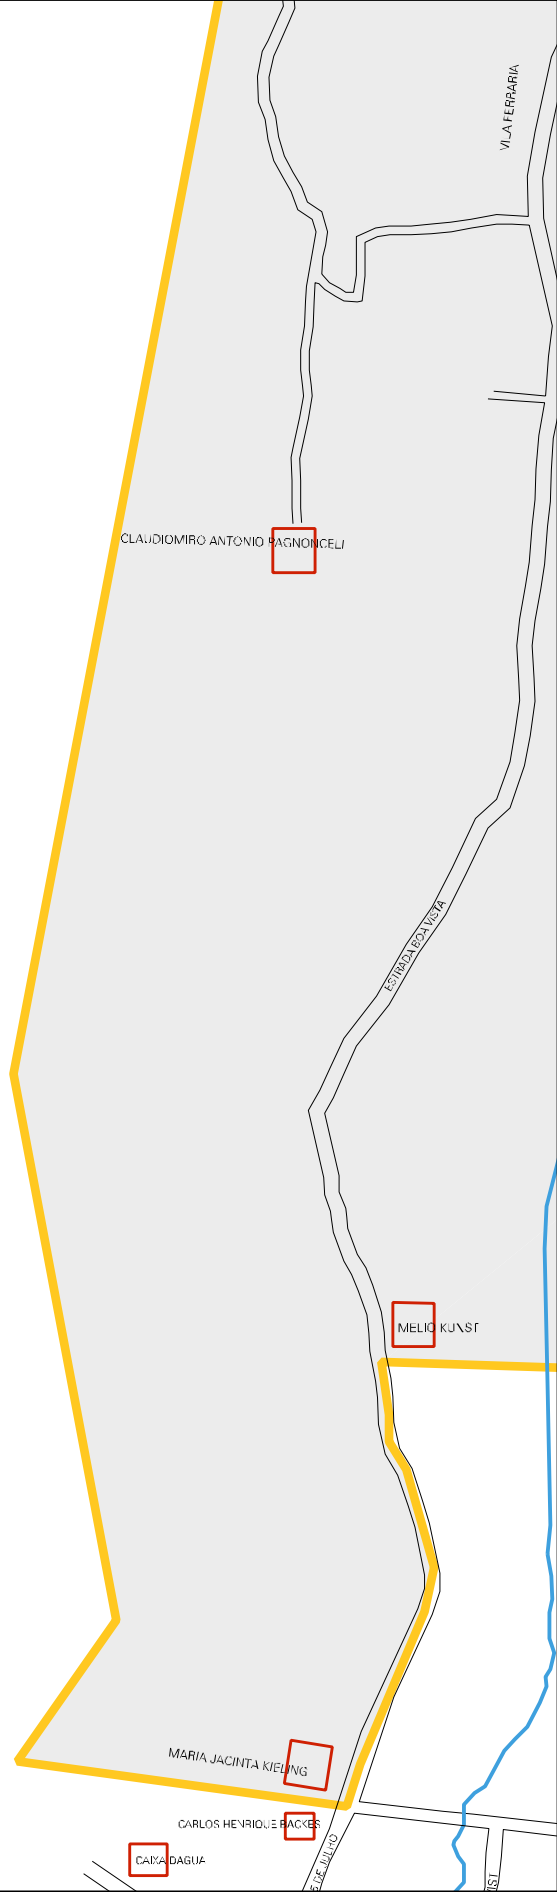

VANTUIN HAUBERT

RUA 4 DE OUTUBRO

DECIO HENRICH

NECROTARIO

MUNICIPIO: 16956 - SANTA MARIA DO HERVAL  
DISTRITO: 05 - SANTA MARIA DO HERVAL  
SUBDISTRITO: 00  
SETOR: 0004 SITUACAO: 10

ESTADO DO RIO GRANDE DO SUL  
MAPA DE SETOR URBANO - MSU  
ESCALA: 1 : 6453