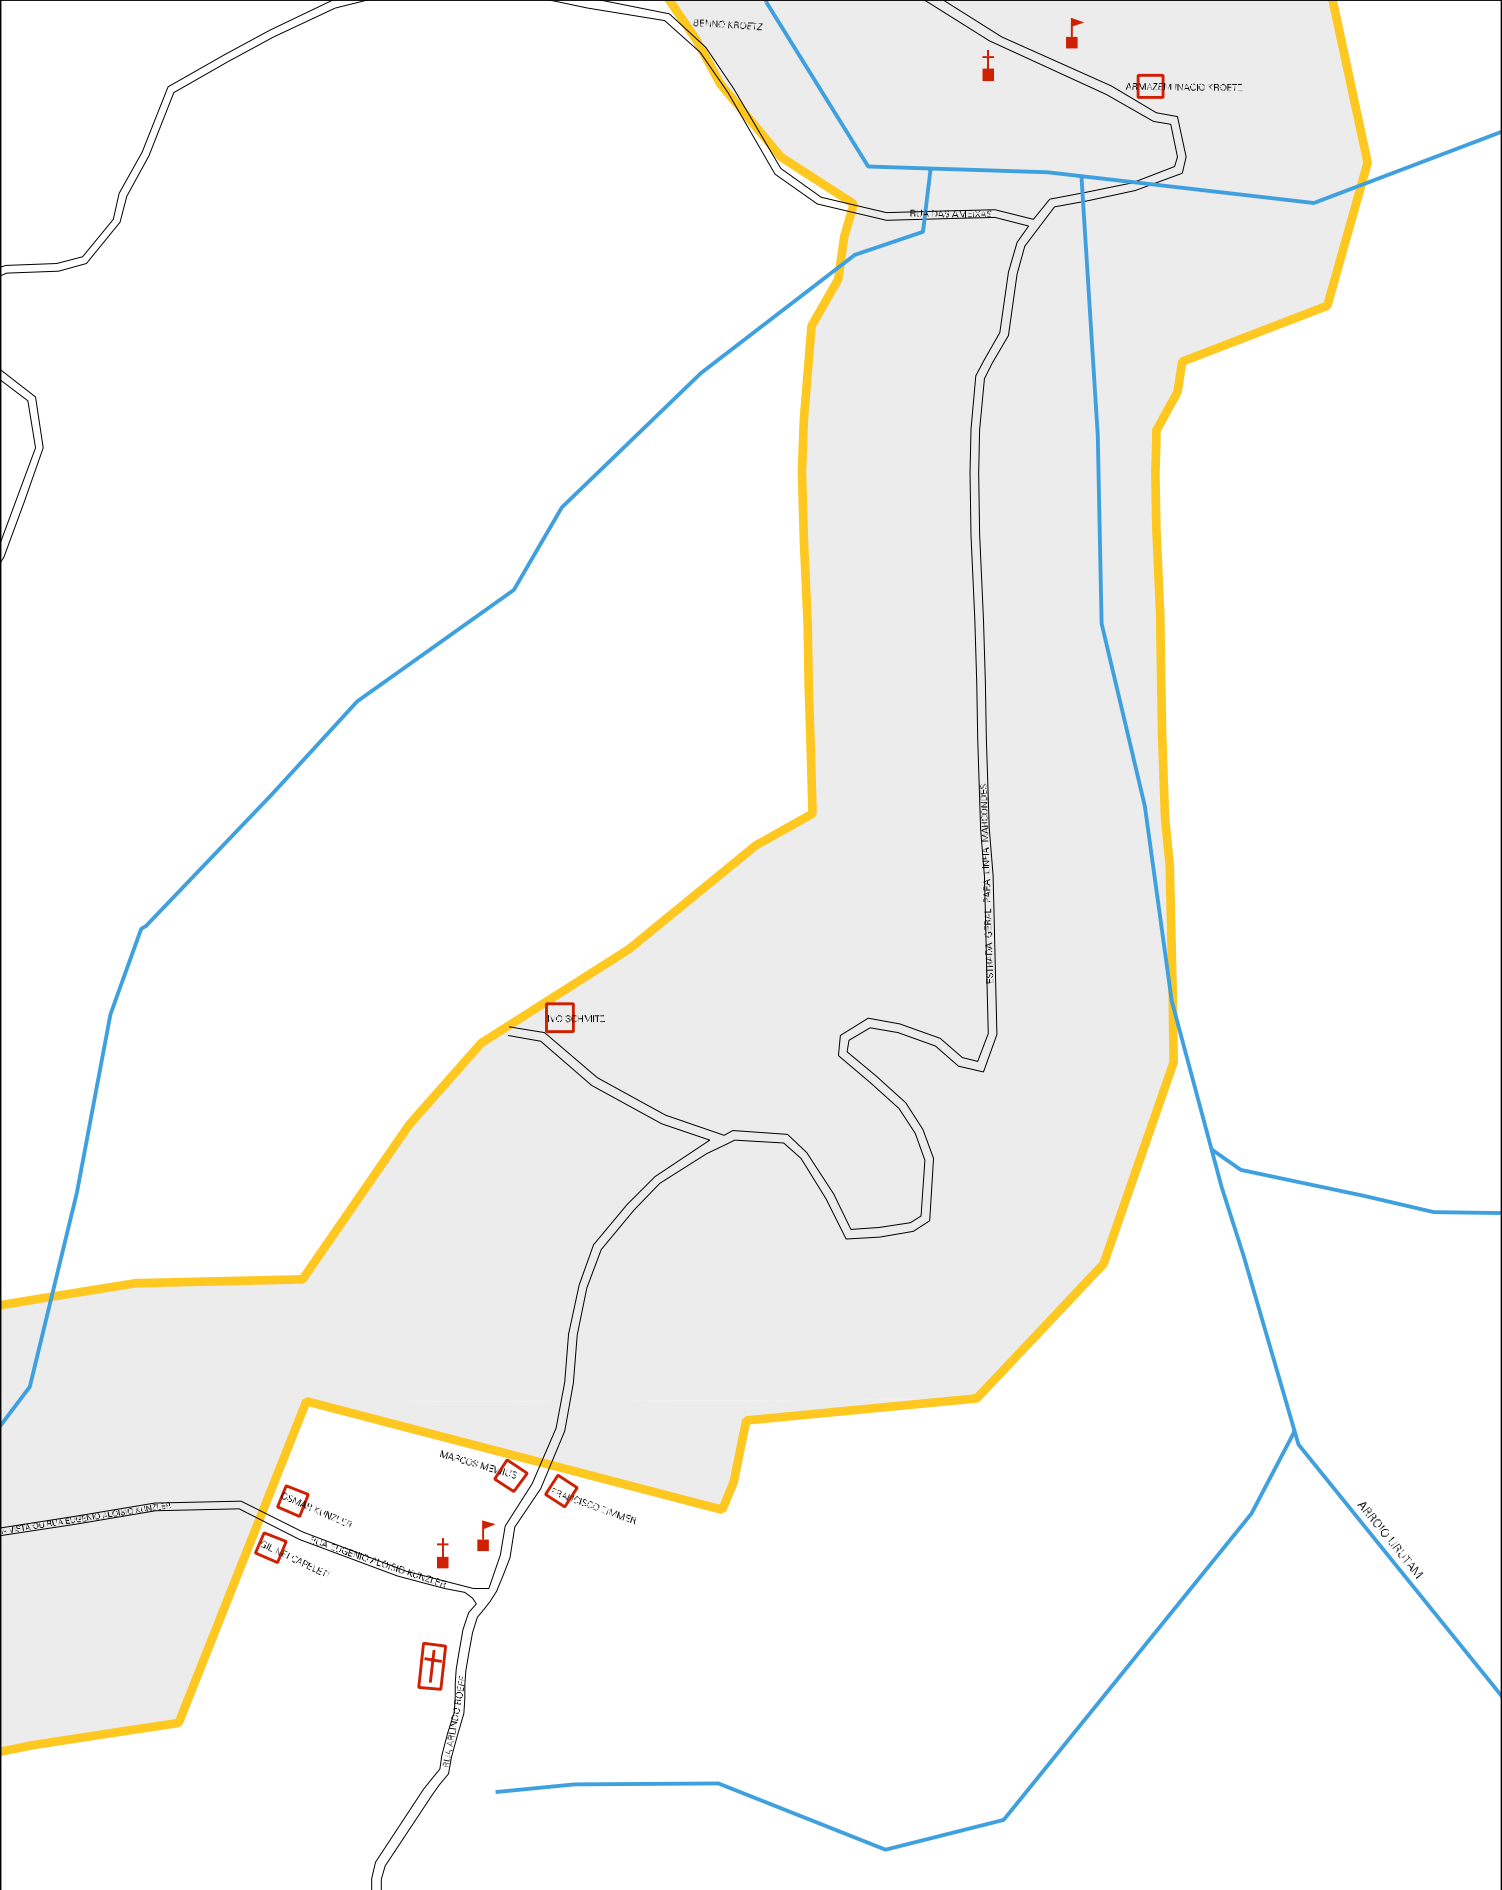

REMI SCHNEIDER

ESTRADA MUNICIPAL

ESTADO DO RIO GRANDE DO SUL  
MAPA DE SETOR URBANO - MSU  
ESCALA: 1 : 8576