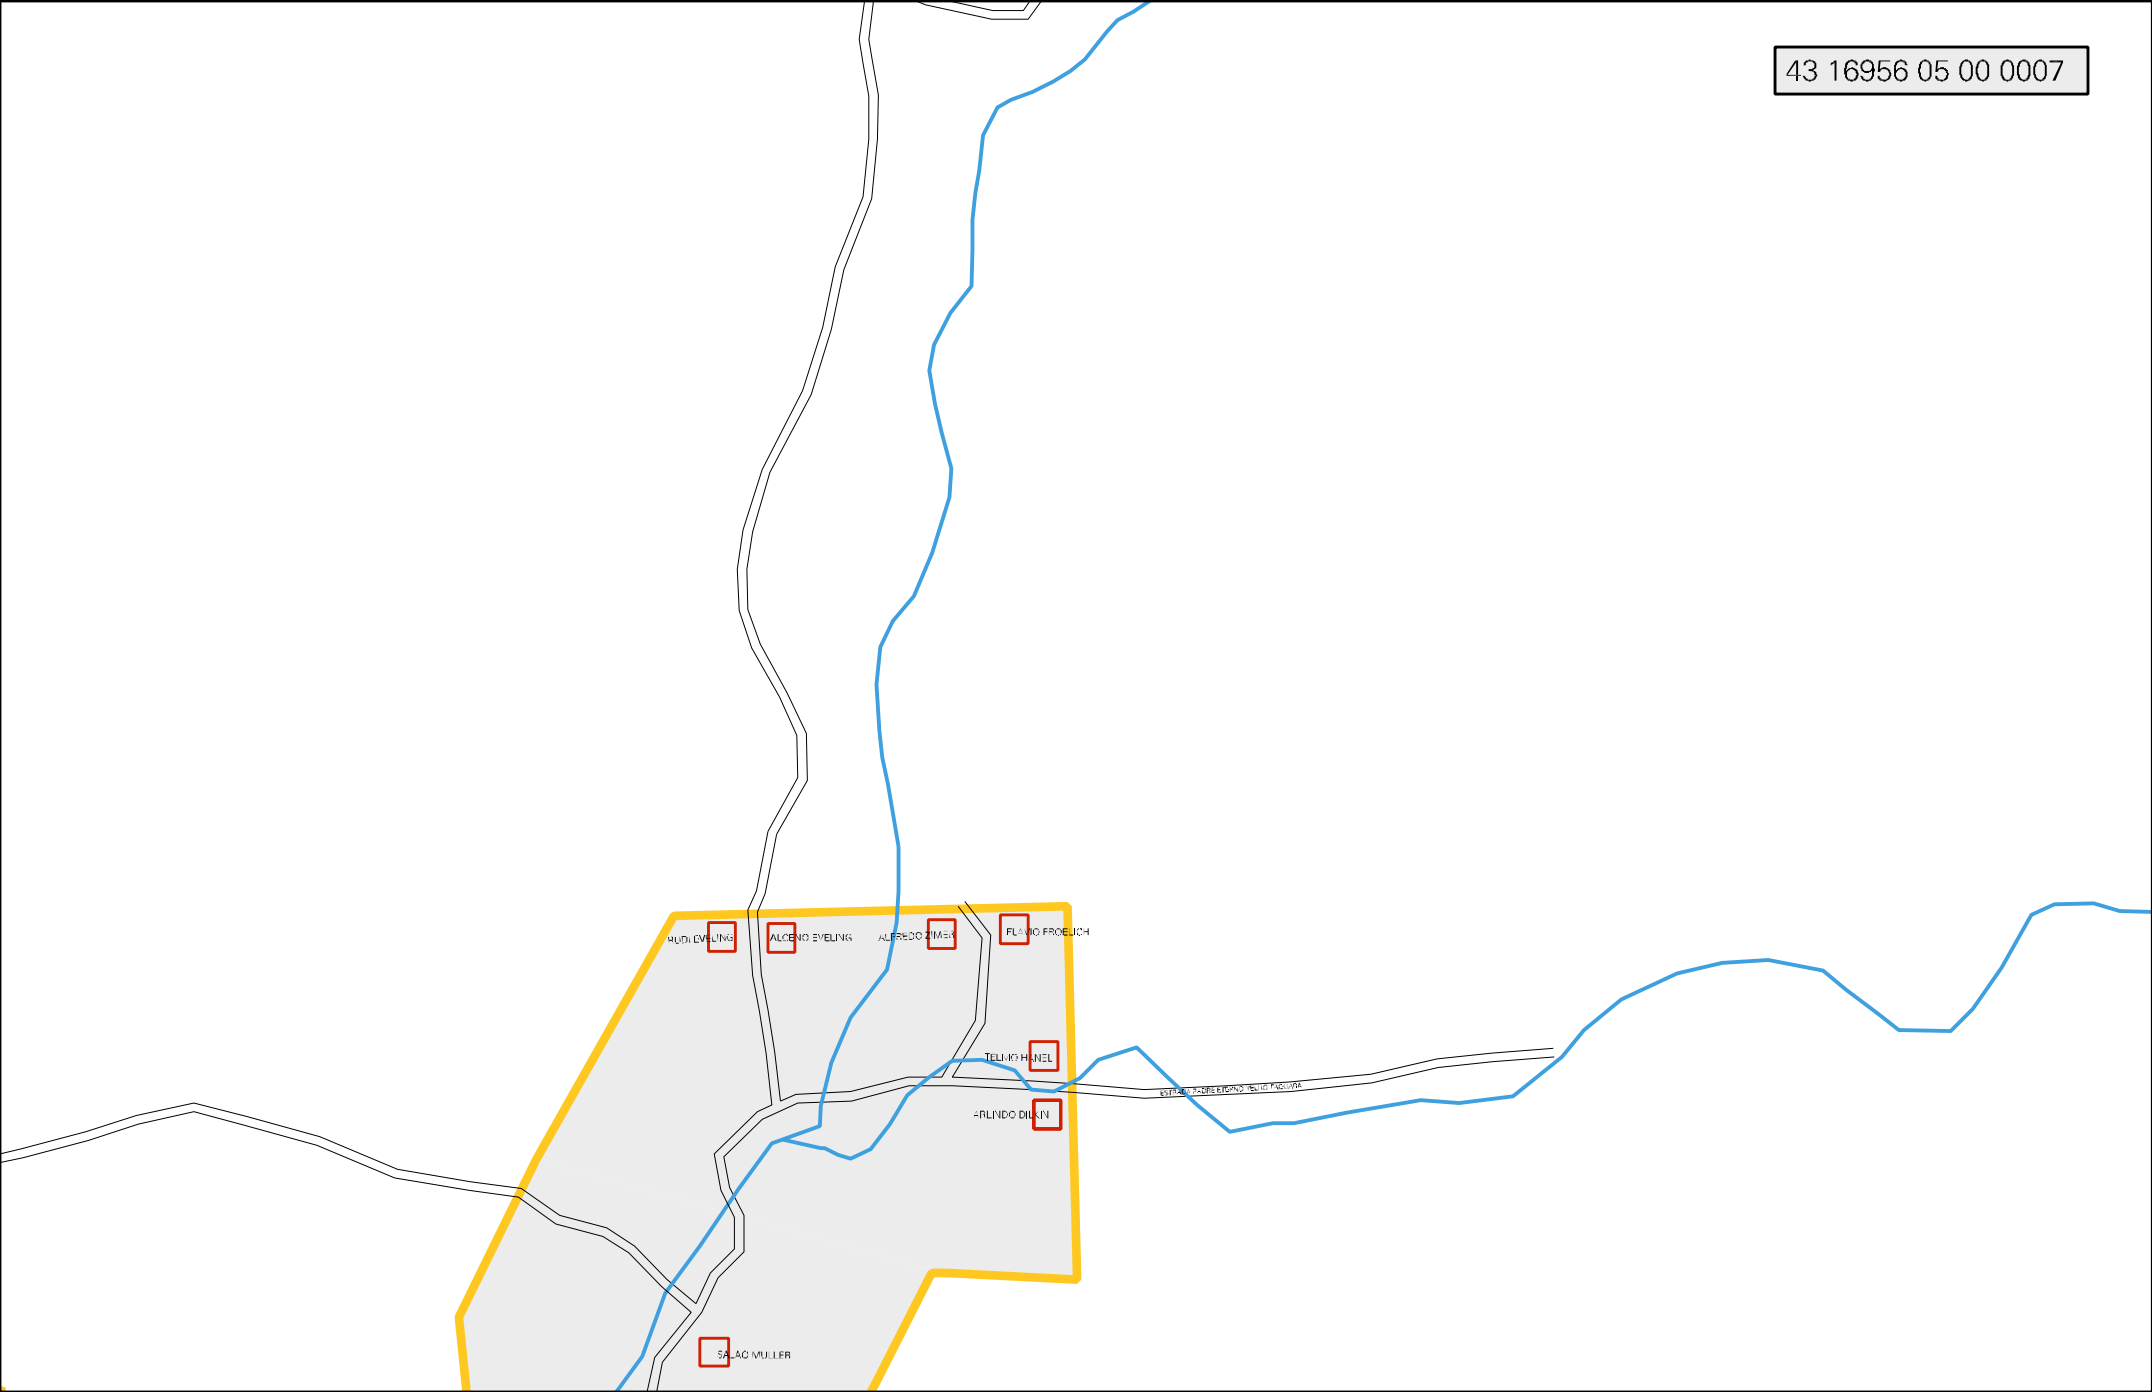

BENO KOLENS

BEMBO KAUFMANN

GIULINO DAPPEN

PINGUATA

ILONDA BAKES

MARA CELIA BAKES

CENSO AGROPECUARIO 2006
CONTAGEM DA POPULAÇÃO 2007

MUNICIPIO: 16956 - SANTA MARIA DO HERVAL
DISTRITO: 05 - SANTA MARIA DO HERVAL
SUBDISTRITO: 00
SETOR: 0007 SITUACAO: 10

ESTADO DO RIO GRANDE DO SUL
MAPA DE SETOR URBANO - MSU
ESCALA: 1 : 10076