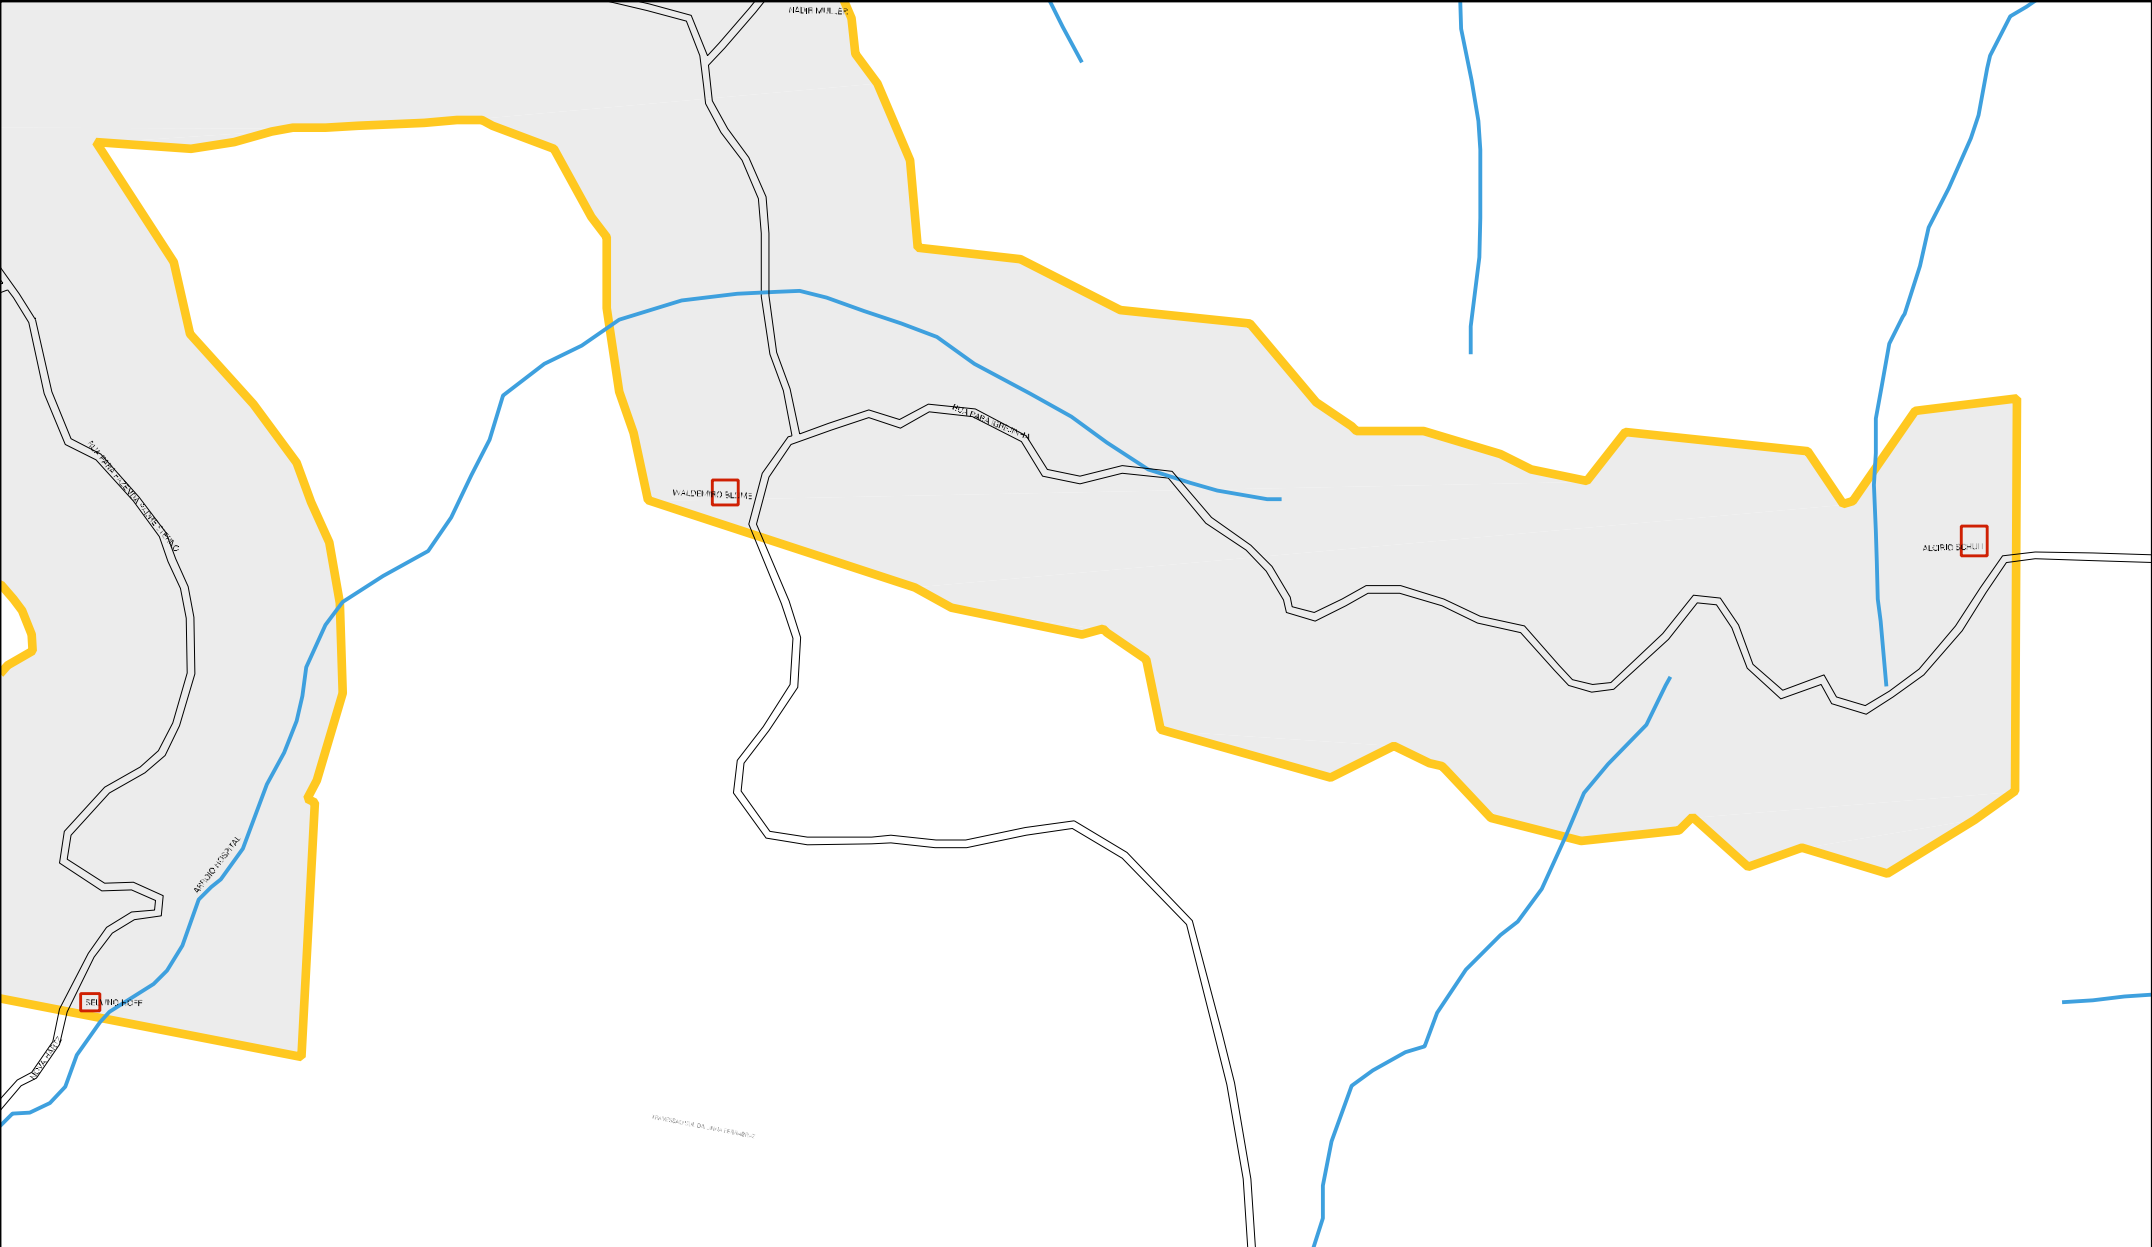

HILGA KUNZLE

ALGERO HERITAGES

LESO QUARTER 14

43 16956 05 00 0008

16956660000

PEL 16956660000

16956660000

16956660000

CENSO AGROPECUARIO 2006
CONTAGEM DA POPULAÇÃO 2007

MUNICIPIO: 16956 - SANTA MARIA DO HERVAL
DISTRITO: 05 - SANTA MARIA DO HERVAL
SUBDISTRITO: 00
SETOR: 0008 SITUACAO: 10

ESTADO DO RIO GRANDE DO SUL
MAPA DE SETOR URBANO - MSU
ESCALA: 1 : 12227