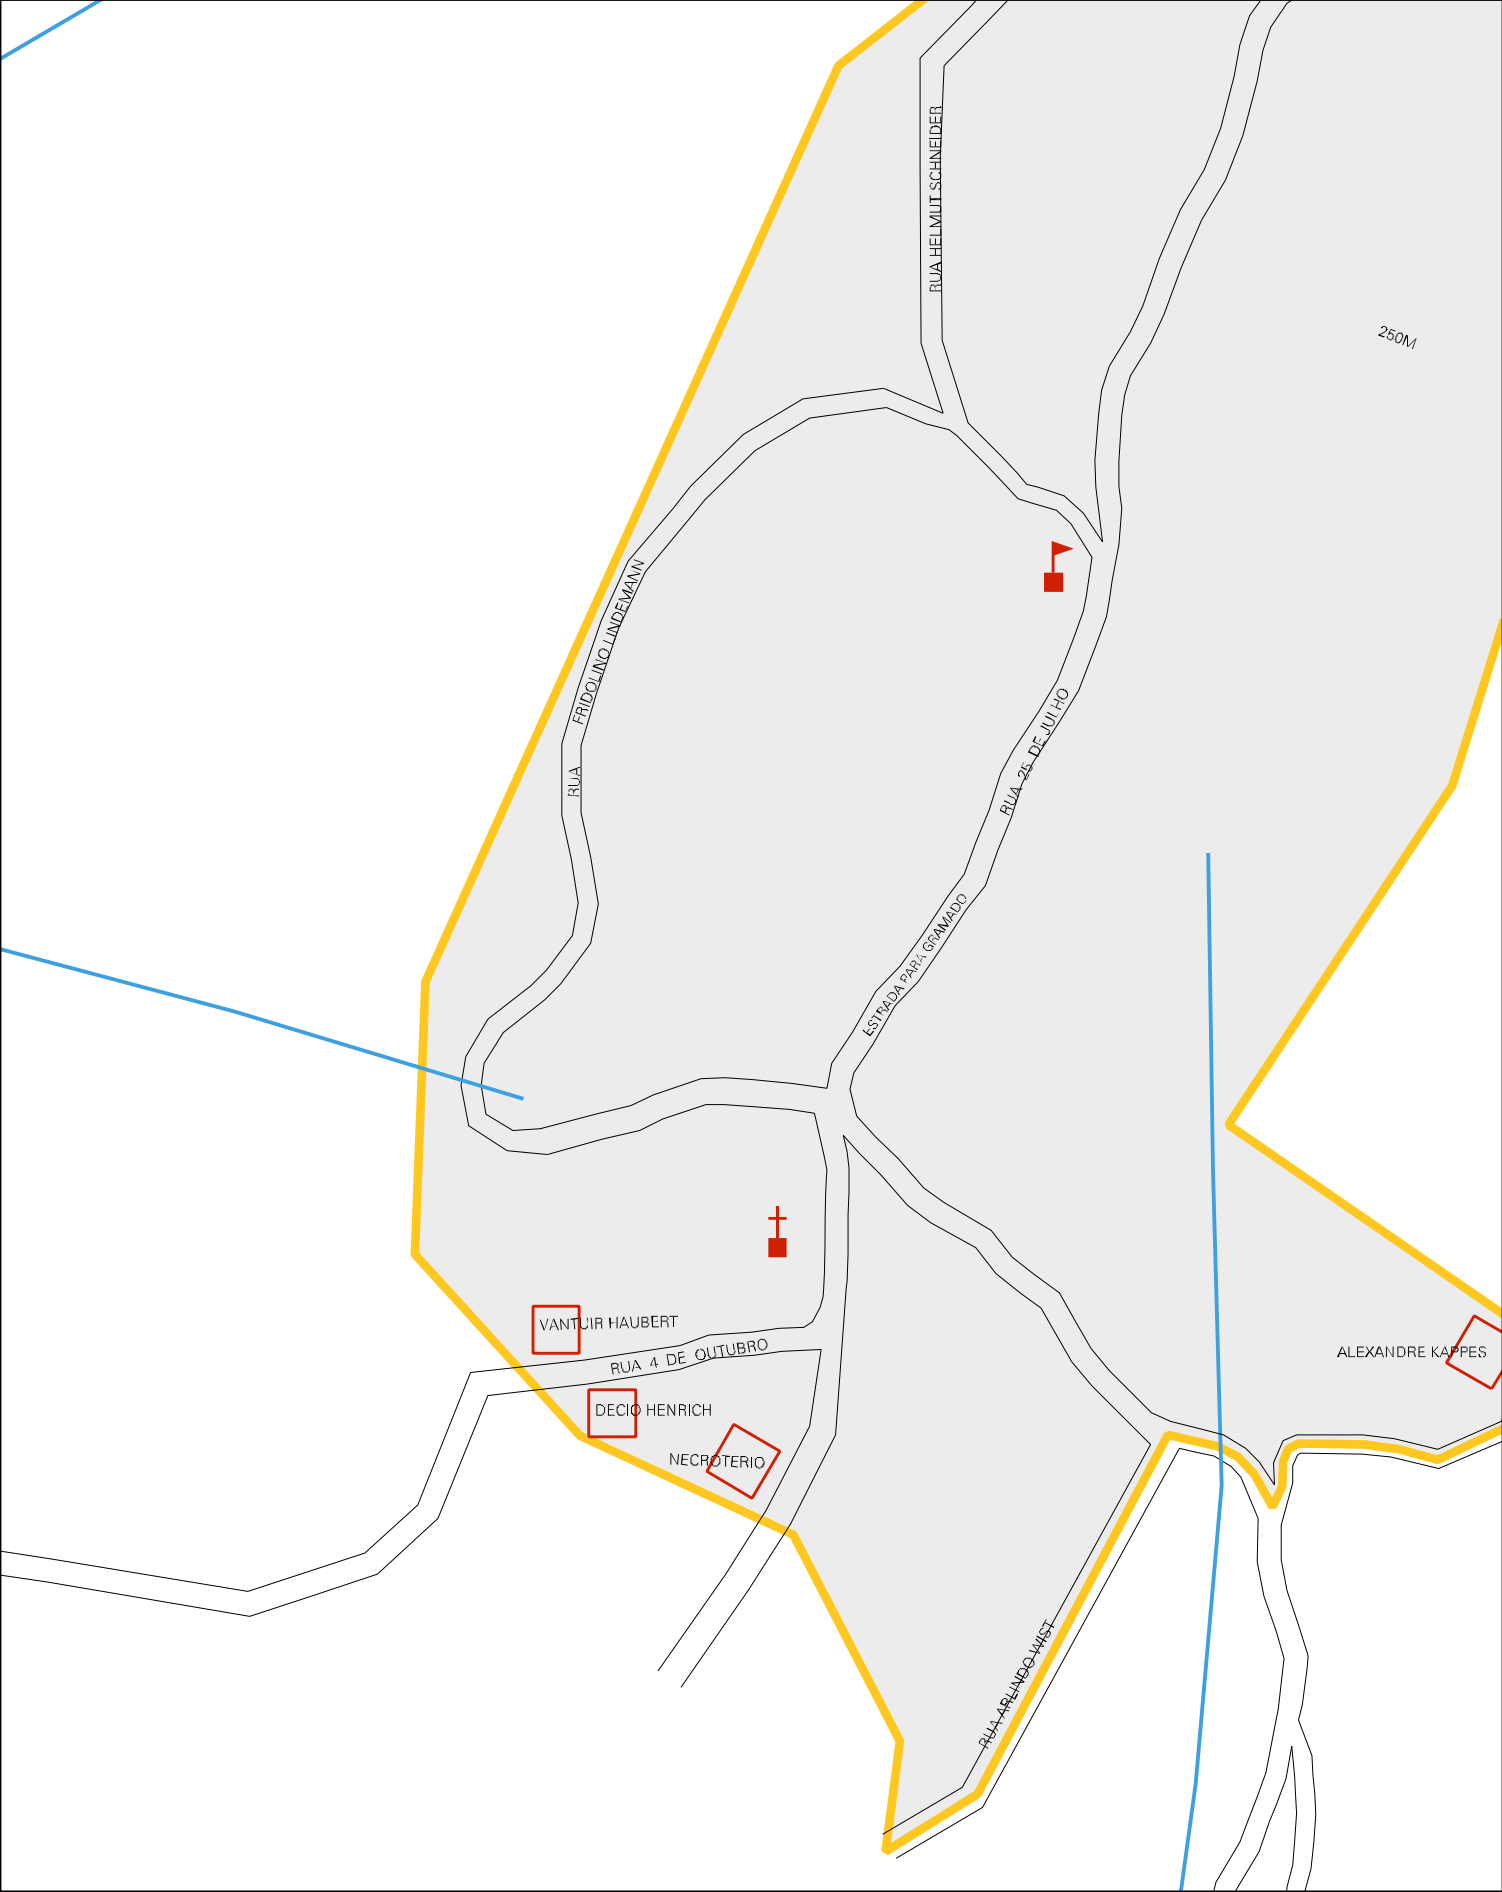

RUA ARLINDO BOEFFE

RUA 25 DE JULHO

N. RENONIA

LAUDO WOBETO

SALAO MORSCHELL

SIA
SIA
SIA

250M

VANTUIR HAUBERT

DECIO HENRICH

NECROTARIO

ALEXANDRE KAPPES

CENSO AGROPECUARIO 2006
CONTAGEM DA POPULAÇÃO 2007

MUNICIPIO: 16958 - SANTA MARIA DO HERVAL

DISTRITO: 05 - SANTA MARIA DO HERVAL

SUBDISTRITO: 00

SETOR: 0011 SITUACAO: 10