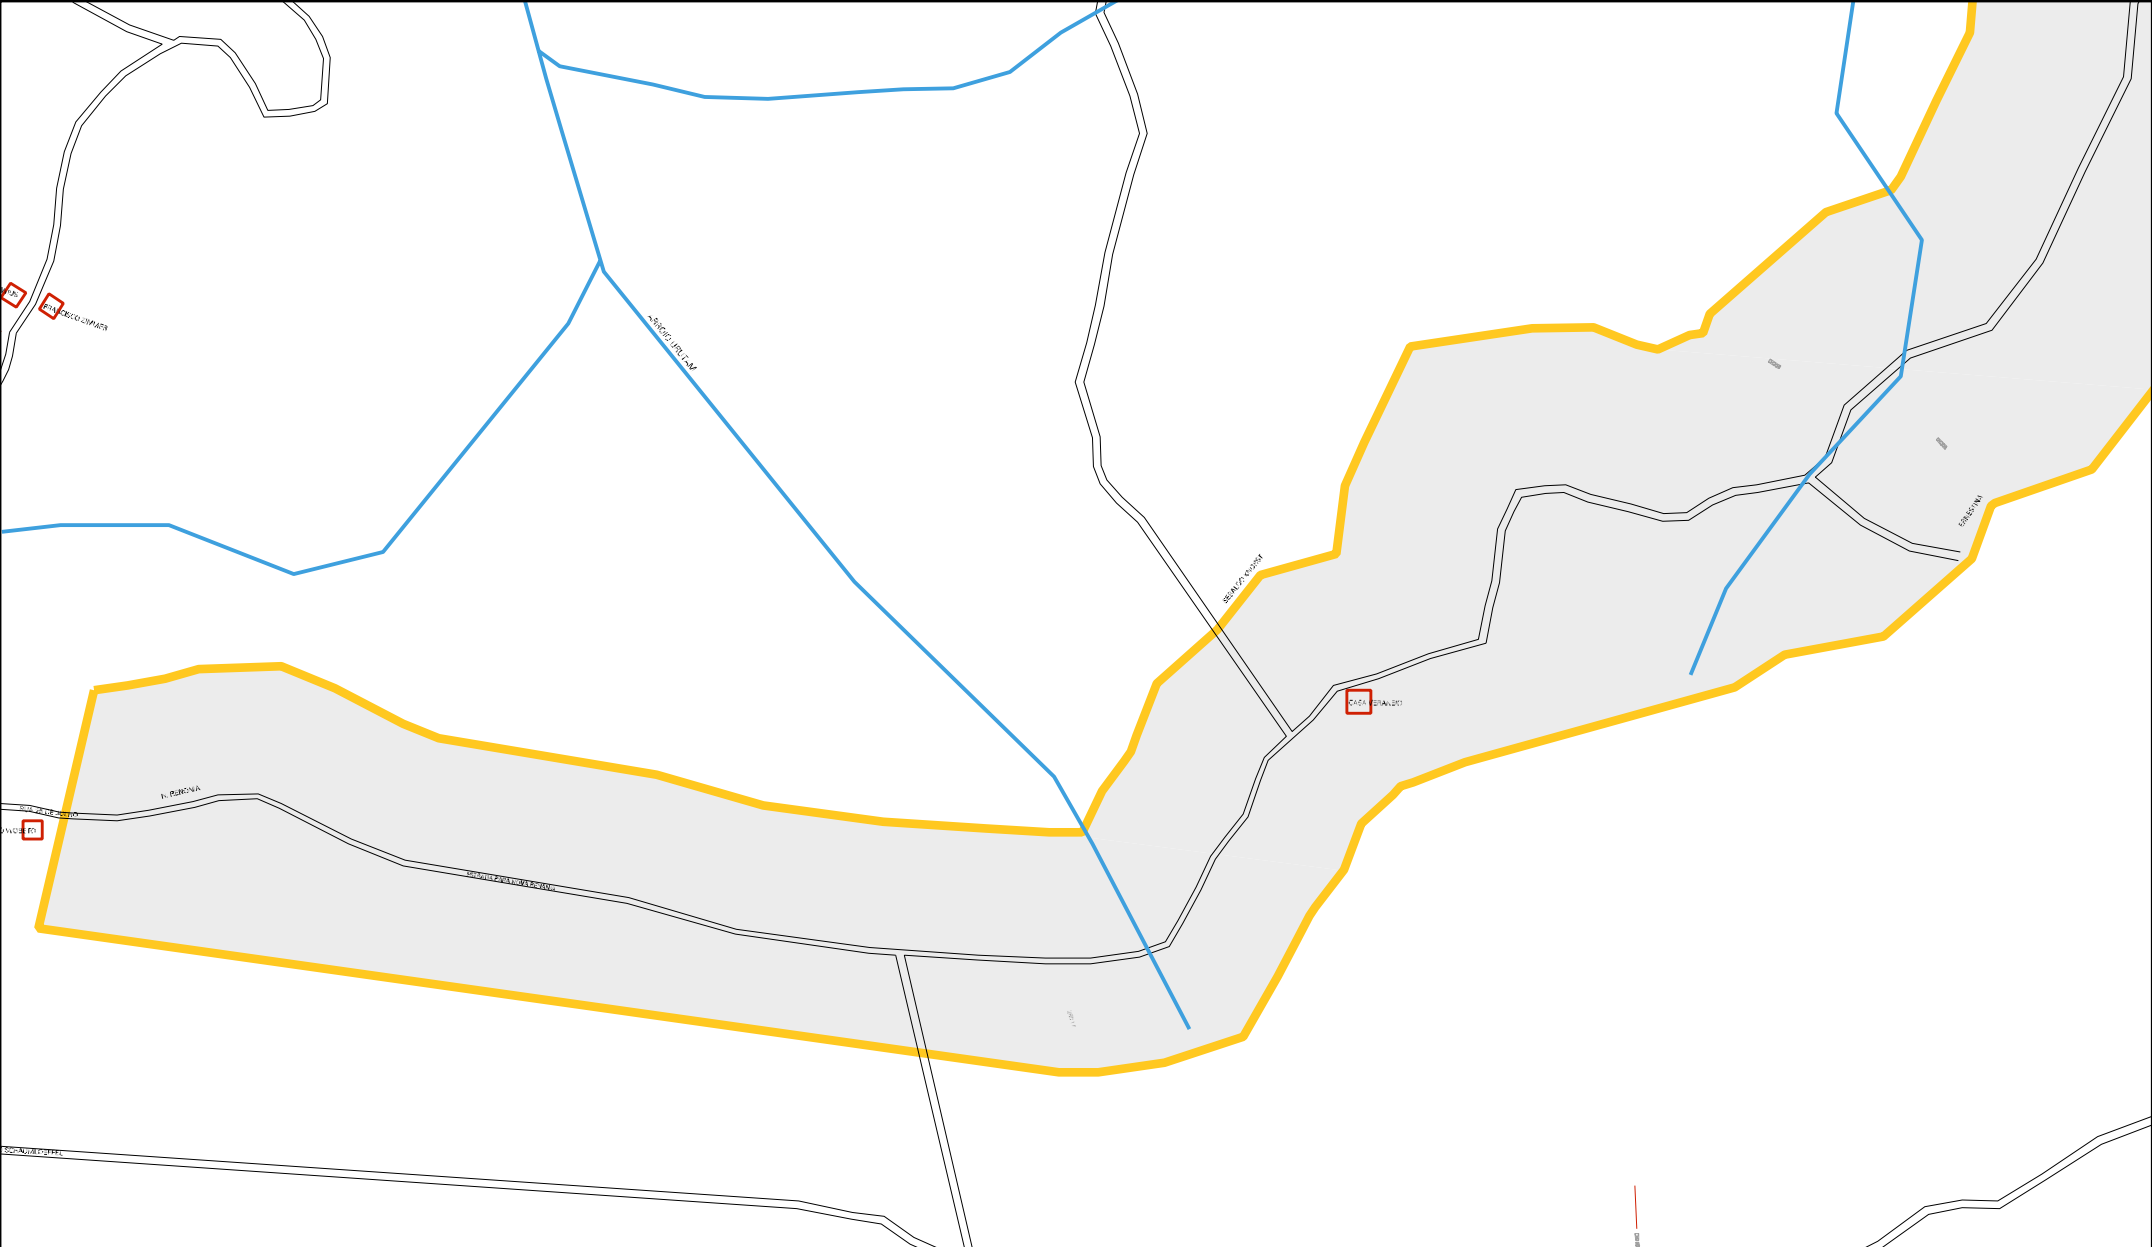

URBANO

VIA

URBANO 16272

VIA

VIA

VIA

43 16956 05 00 0012

CENSO AGROPECUARIO 2006
CONTAGEM DA POPULAÇÃO 2007

MUNICIPIO: 16956 - SANTA MARIA DO HERVAL
DISTRITO: 05 - SANTA MARIA DO HERVAL
SUBDISTRITO: 00
SETOR: 0012 SITUACAO: 10

7512881-

ESTADO DO RIO GRANDE DO SUL
MAPA DE SETOR URBANO - MSU
ESCALA: 1 : 11455