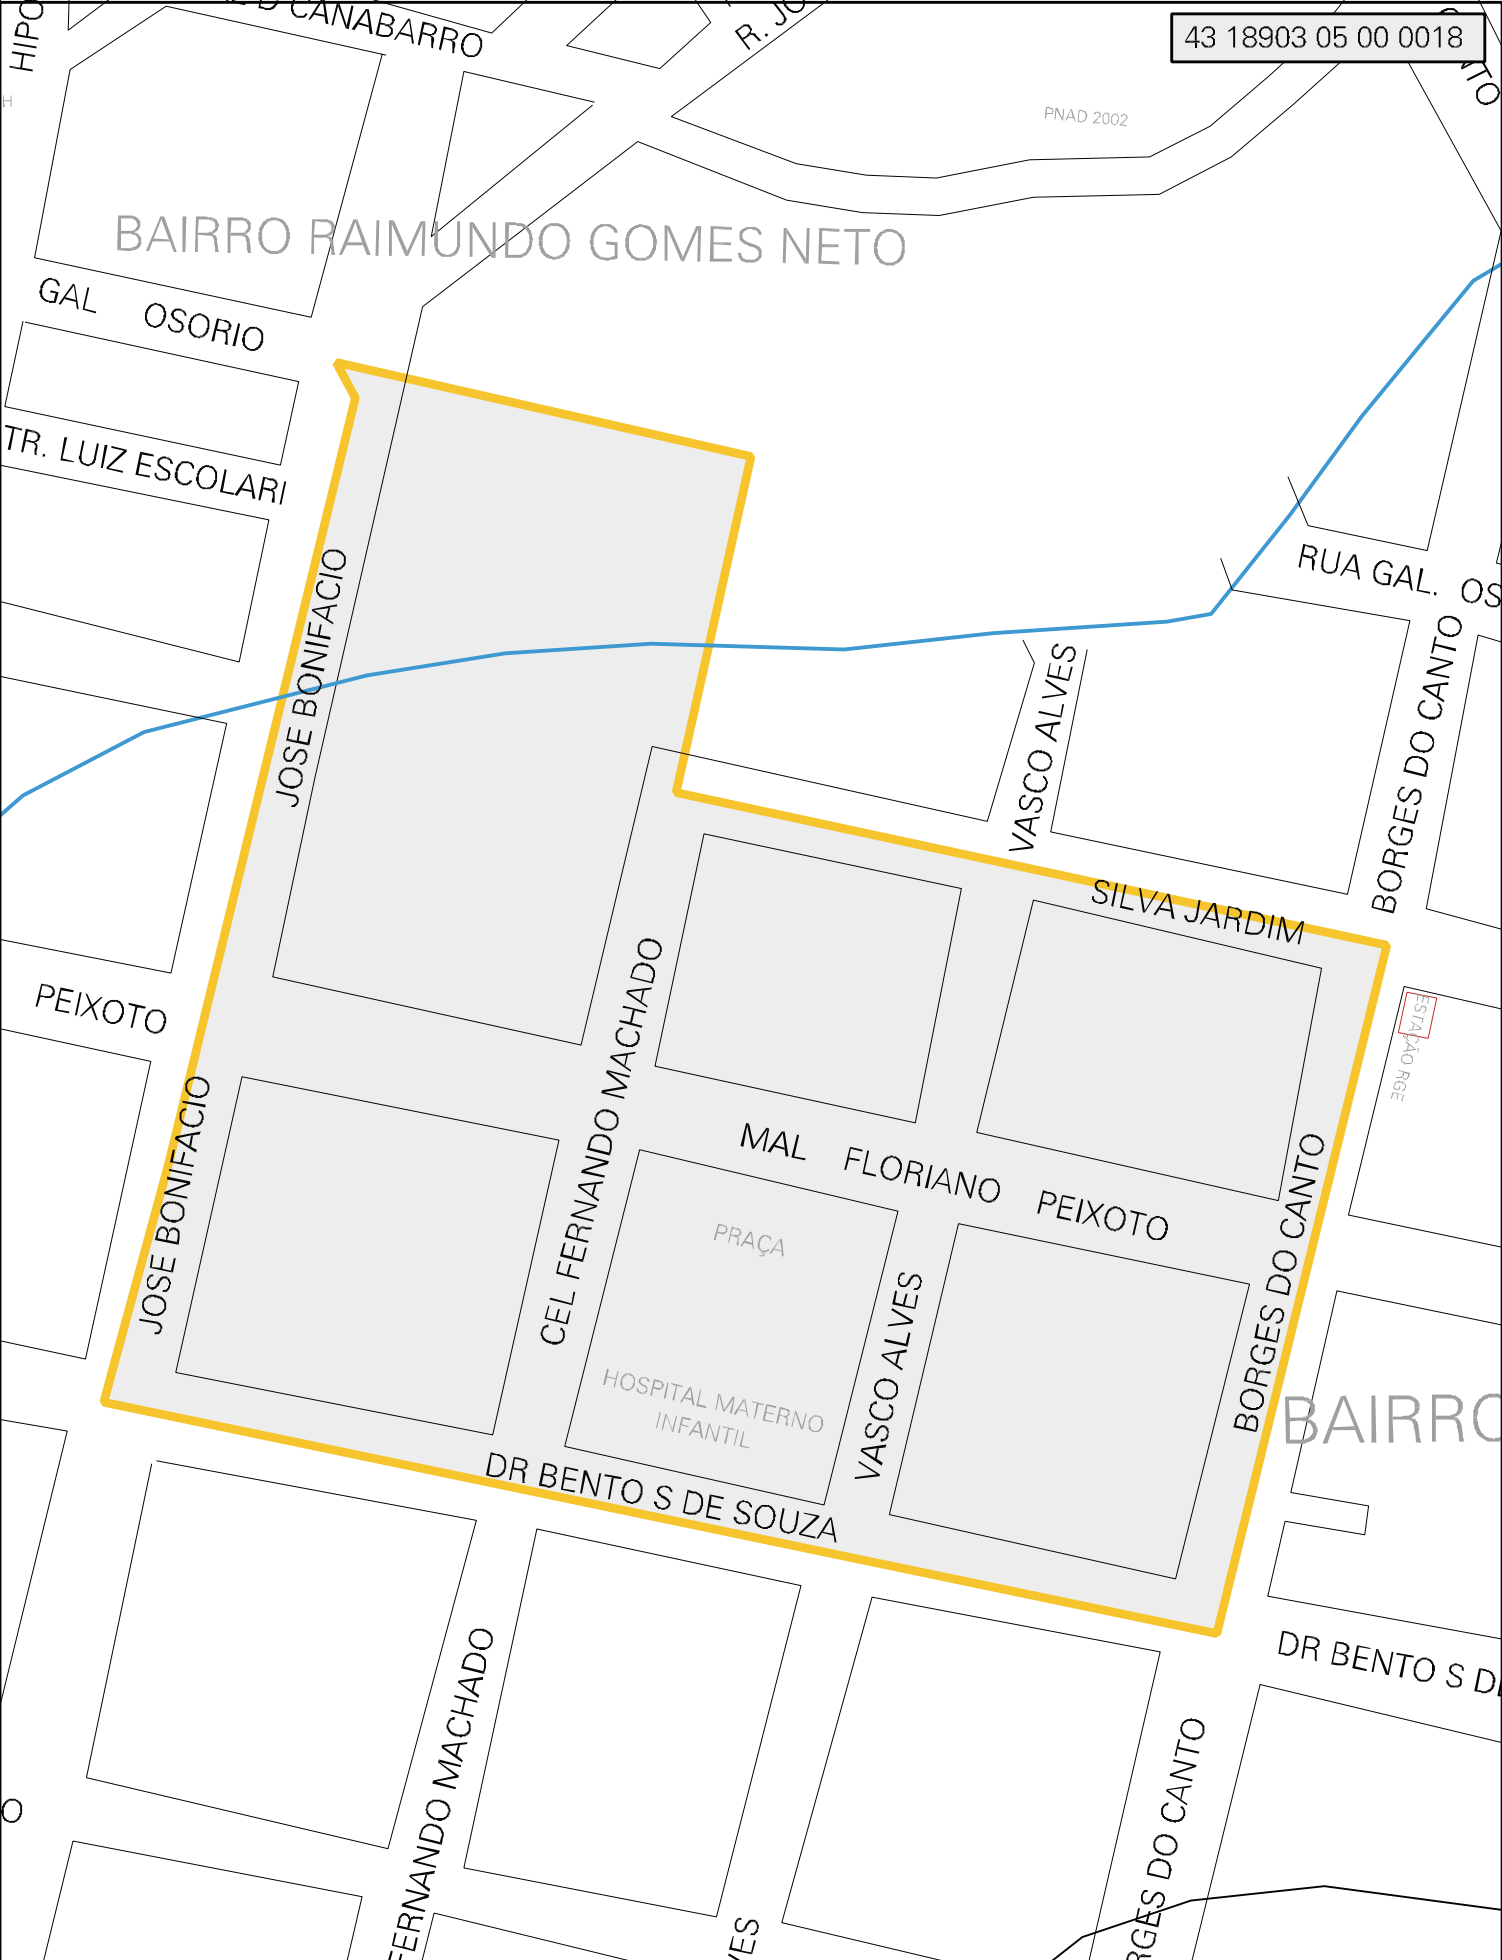

PNAD 2002

BAIRRO RAIMUNDO GOMES NETO

MUNICIPIO: 18903 - SÃO LUIZ GONZAGA
 DISTRITO: 05 - SÃO LUIZ GONZAGA
 SUBDISTRITO: 00
 SETOR: 0018 SITUAÇÃO: 10
 BAIRRO: 016 - AGRÍCOLA

ESTADO DO RIO GRANDE DO SUL
 MAPA DE SETOR URBANO - MSU
 ESCALA: 1 : 3030