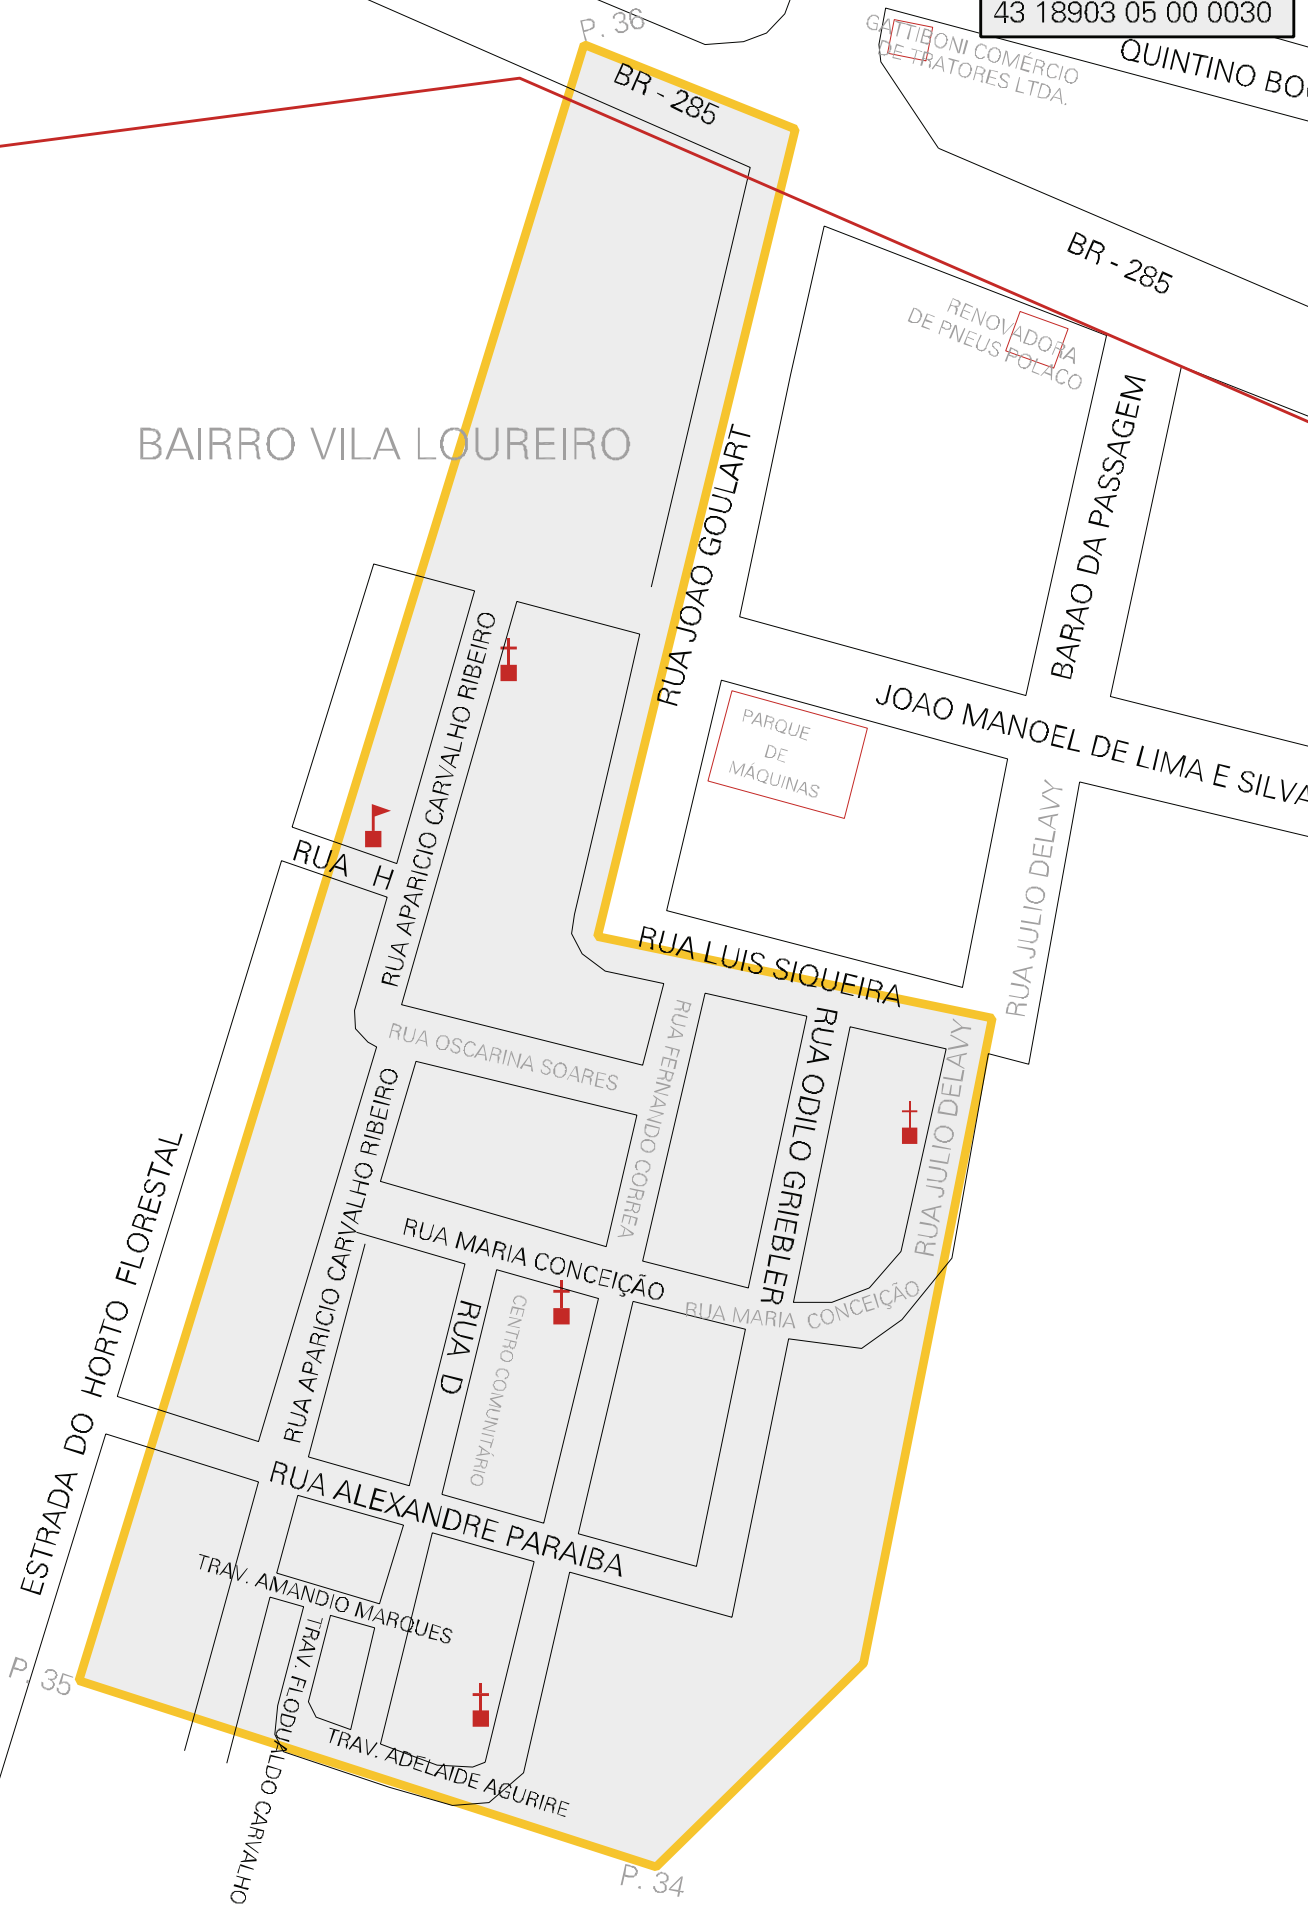

BAIRRO VILA LOUREIRO

MUNICIPIO: 18903 - SÃO LUIZ GONZAGA
 DISTRITO: 05 - SÃO LUIZ GONZAGA
 SUBDISTRITO: 00
 SETOR: 0030 SITUACAO: 10
 BAIRRO: 005 - VILA LOUREIRO

ESTADO DO RIO GRANDE DO SUL
 MAPA DE SETOR URBANO - MSU
 ESCALA: 1 : 3378