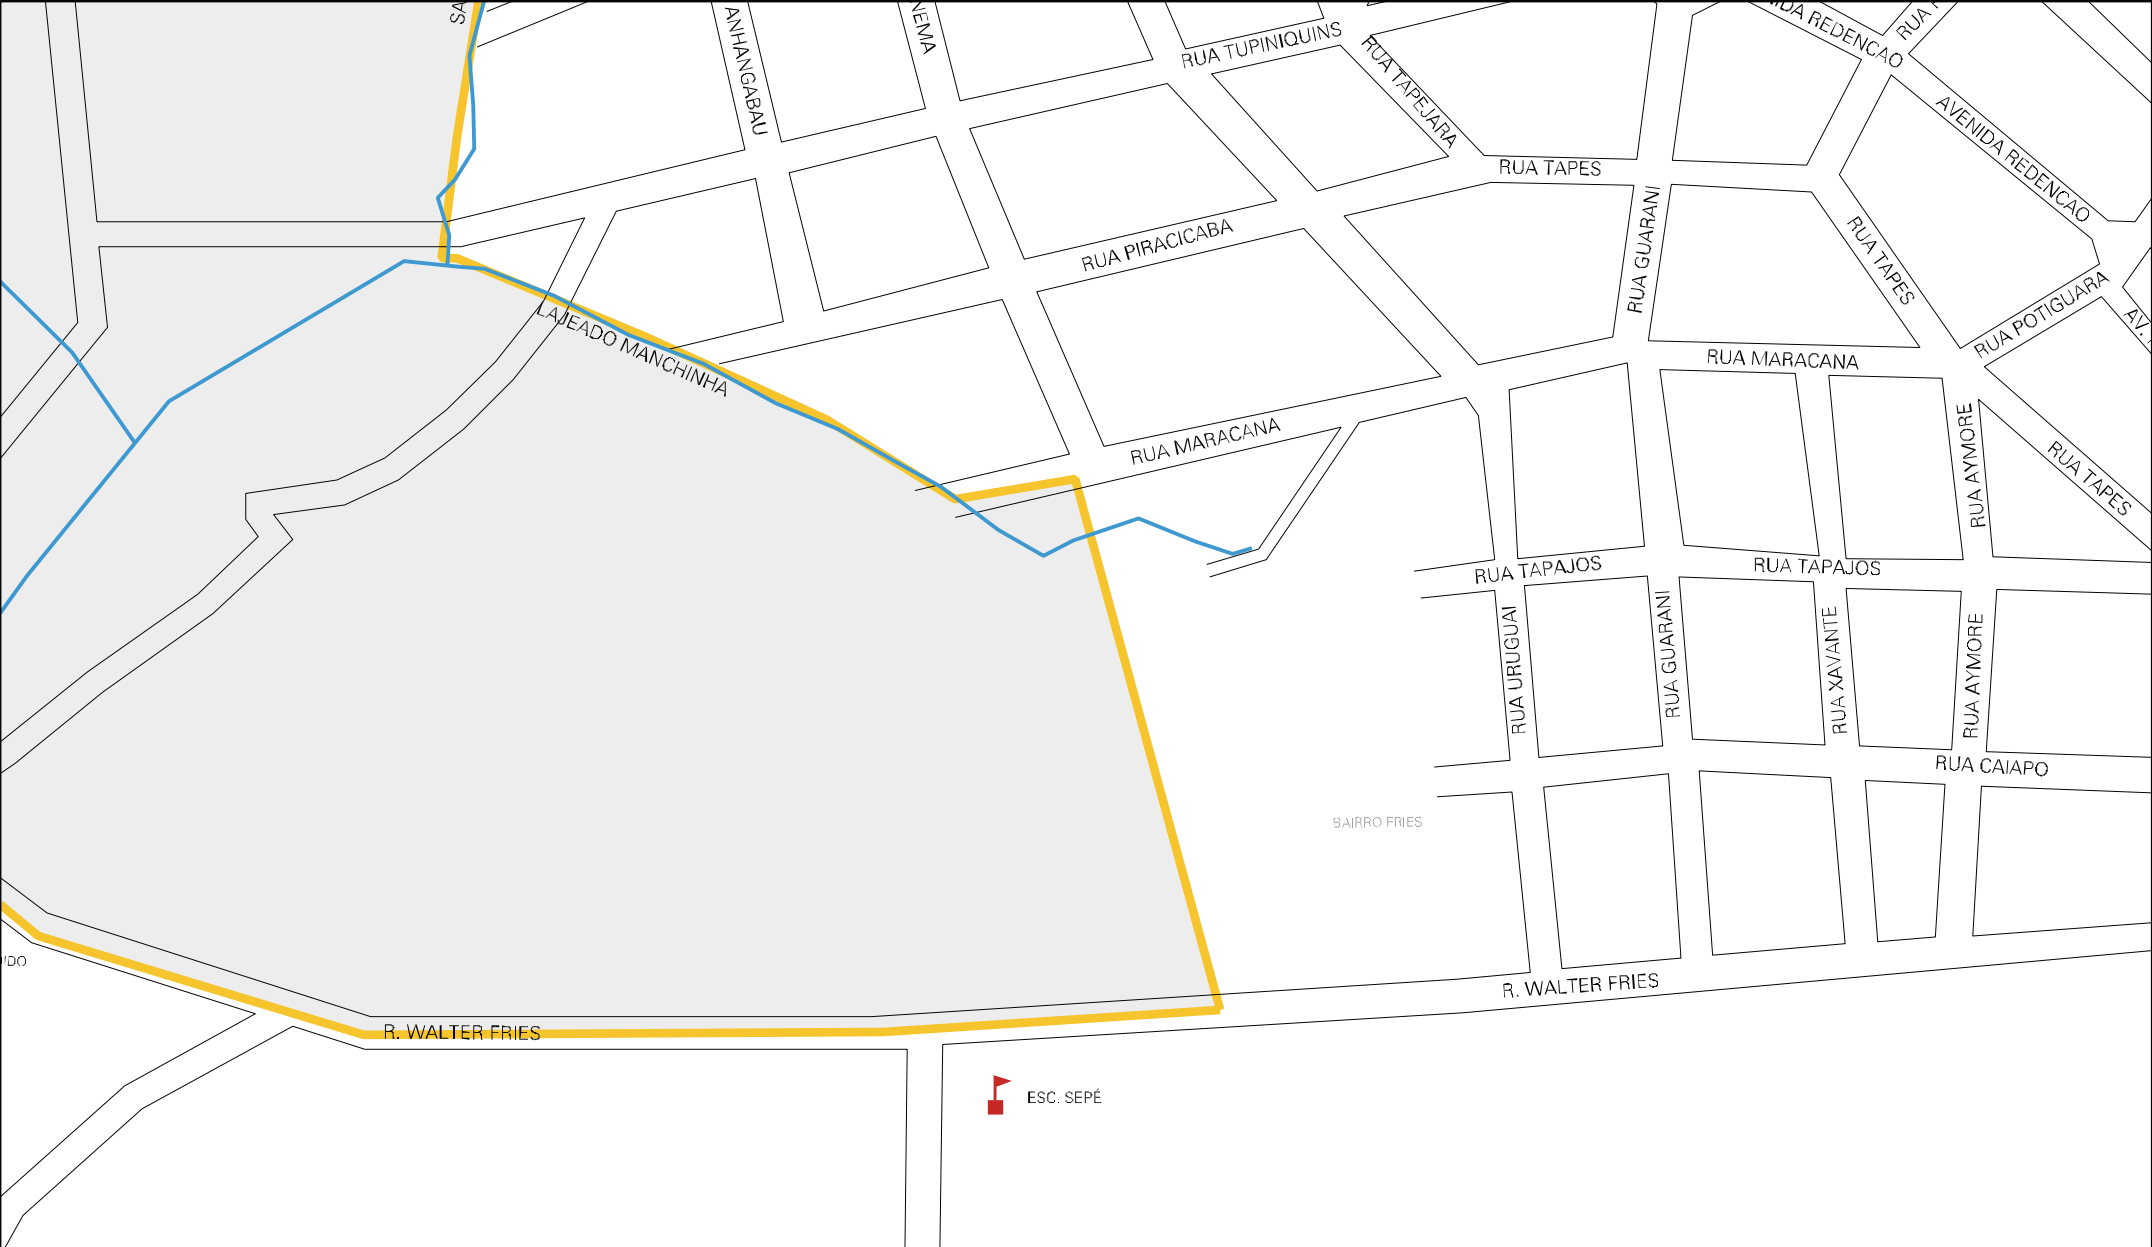

ANTONIO GALI
LOTE 103

ESTRADA PARA SAO PEDRO

RS 472

350 M
RUA DO CEMITERIO

RUA C
R. SANTO ANTONIO

RUA DA AMIZADE

RUA OLIMPIO SGANDERLA

RUA DO BOM CAMINHO

RUA DA APARECIDA

RUA DA PAZ

RUA VIVALDINO DIAS

BAIXADA OESTE

RUA GOITACASES

RUA CALAPALOS

AVENIDA CAXAMBU

BECO CAXAMBU

RUA GALAPALOS

RUA EDEL

RUA VITORIO CAZAR

RUA SANTA ISABEL

RUA GUARANIS

LOTE 109

RS 472

ESTRADA VICINAL

LOTE 108

ESTADO DO RIO GRANDE DO SUL
MAPA DE SETOR URBANO - MSU
ESCALA: 1 : 5130