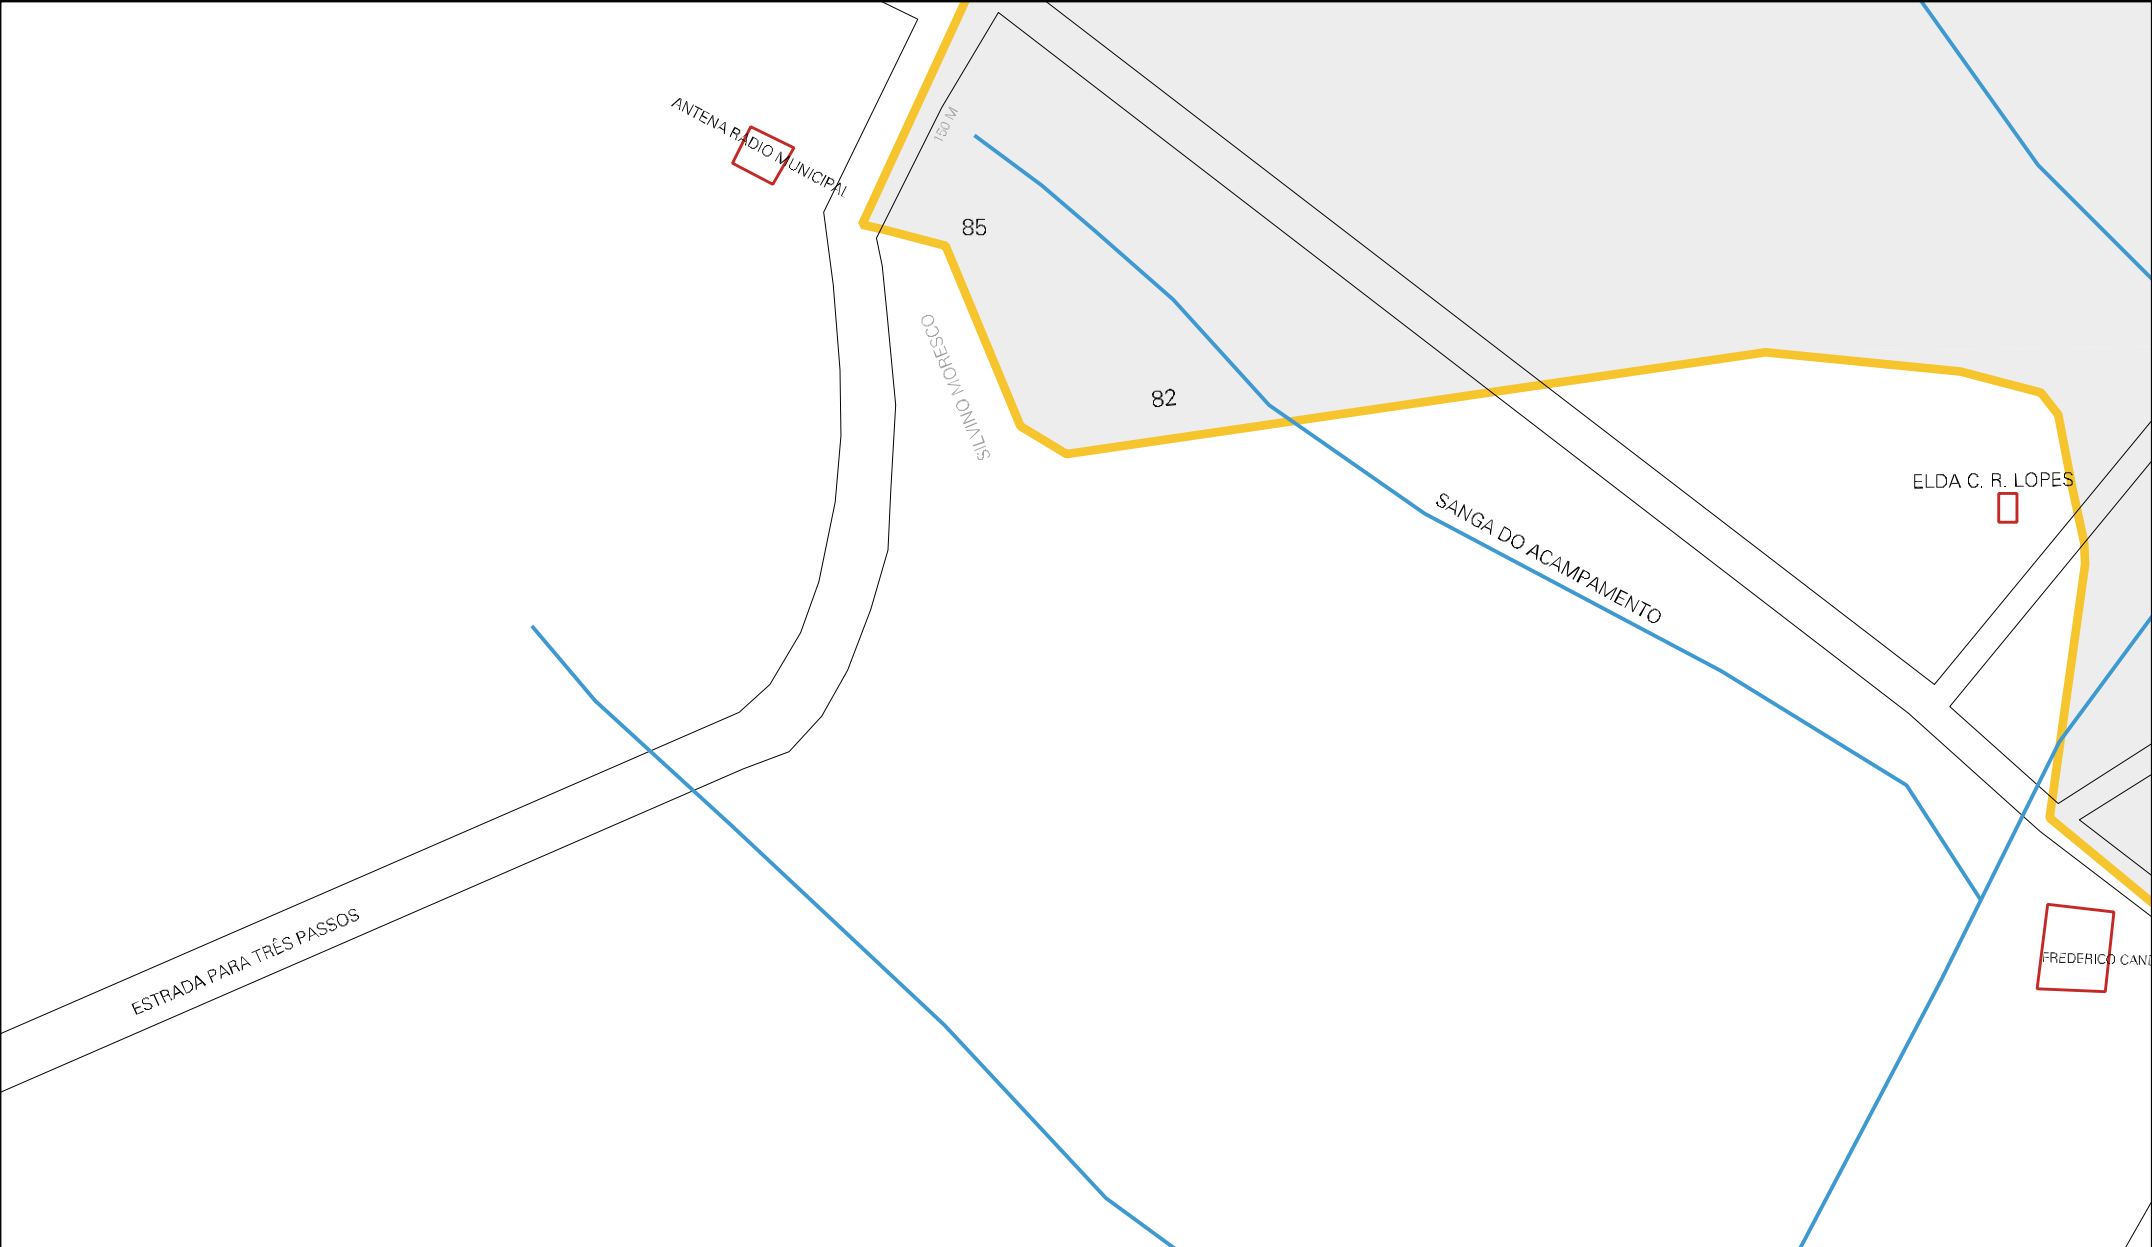

ANTONIO GALI
LOTE 103

ESTRADA PARA SAO PEDRO

RS 472

350 M
RUA DO CEMITERIO

RUA C
R. SANTO ANTONIO

RUA DA AMIZADE

RUA OLIMPIO SGANDERLA

RUA DO BOM CAMINHO

RUA DA APARECIDA

RUA DA PAZ

RUA VIVALDINO DIAS

BAIXADA OESTE

RUA GOITACASES

RUA CALAPALOS

AVENIDA CAXAMBU

BECO CAXAMBU

RUA GALAPALOS

RUA EDEL

RUA VITORIO CAZAR

RUA SANTA ISABEL

RUA GUARANIS

LOTE 109

RS 472

ESTRADA VICINAL

LOTE 108

ESTADO DO RIO GRANDE DO SUL
MAPA DE SETOR URBANO - MSU
ESCALA: 1 : 5130