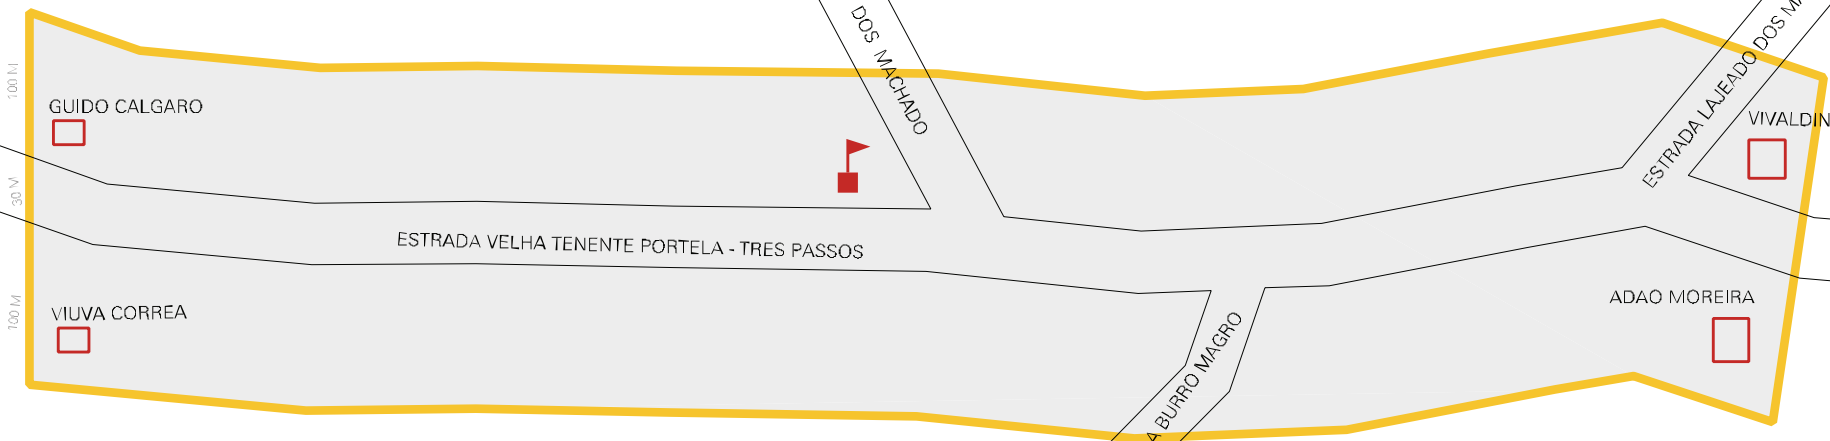

43 21402 25 00 0001

100 M
50 M
100 M

GUIDO CALGARO

VIUVA CORREA

ESTRADA VELHA TENENTE PORTELA - TRES PASSOS

ESTRADA LAJEADO DOS MACHADO

ESTRADA LAJEADO DOS MACHADO

VIVALDINO DE JESUS

ADAO MOREIRA

ESTR. A BURRO MAGRO

RST-472

TENENTE PORTELA

MUNICIPIO: 21402 - TENENTE PORTELA
DISTRITO: 25 - DALTRO FILHO
SUBDISTRITO: 00
SETOR: 0001 SITUACAO: 10

ESTADO DO RIO GRANDE DO SUL
MAPA DE SETOR URBANO - MSU
ESCALA: 1 : 5208