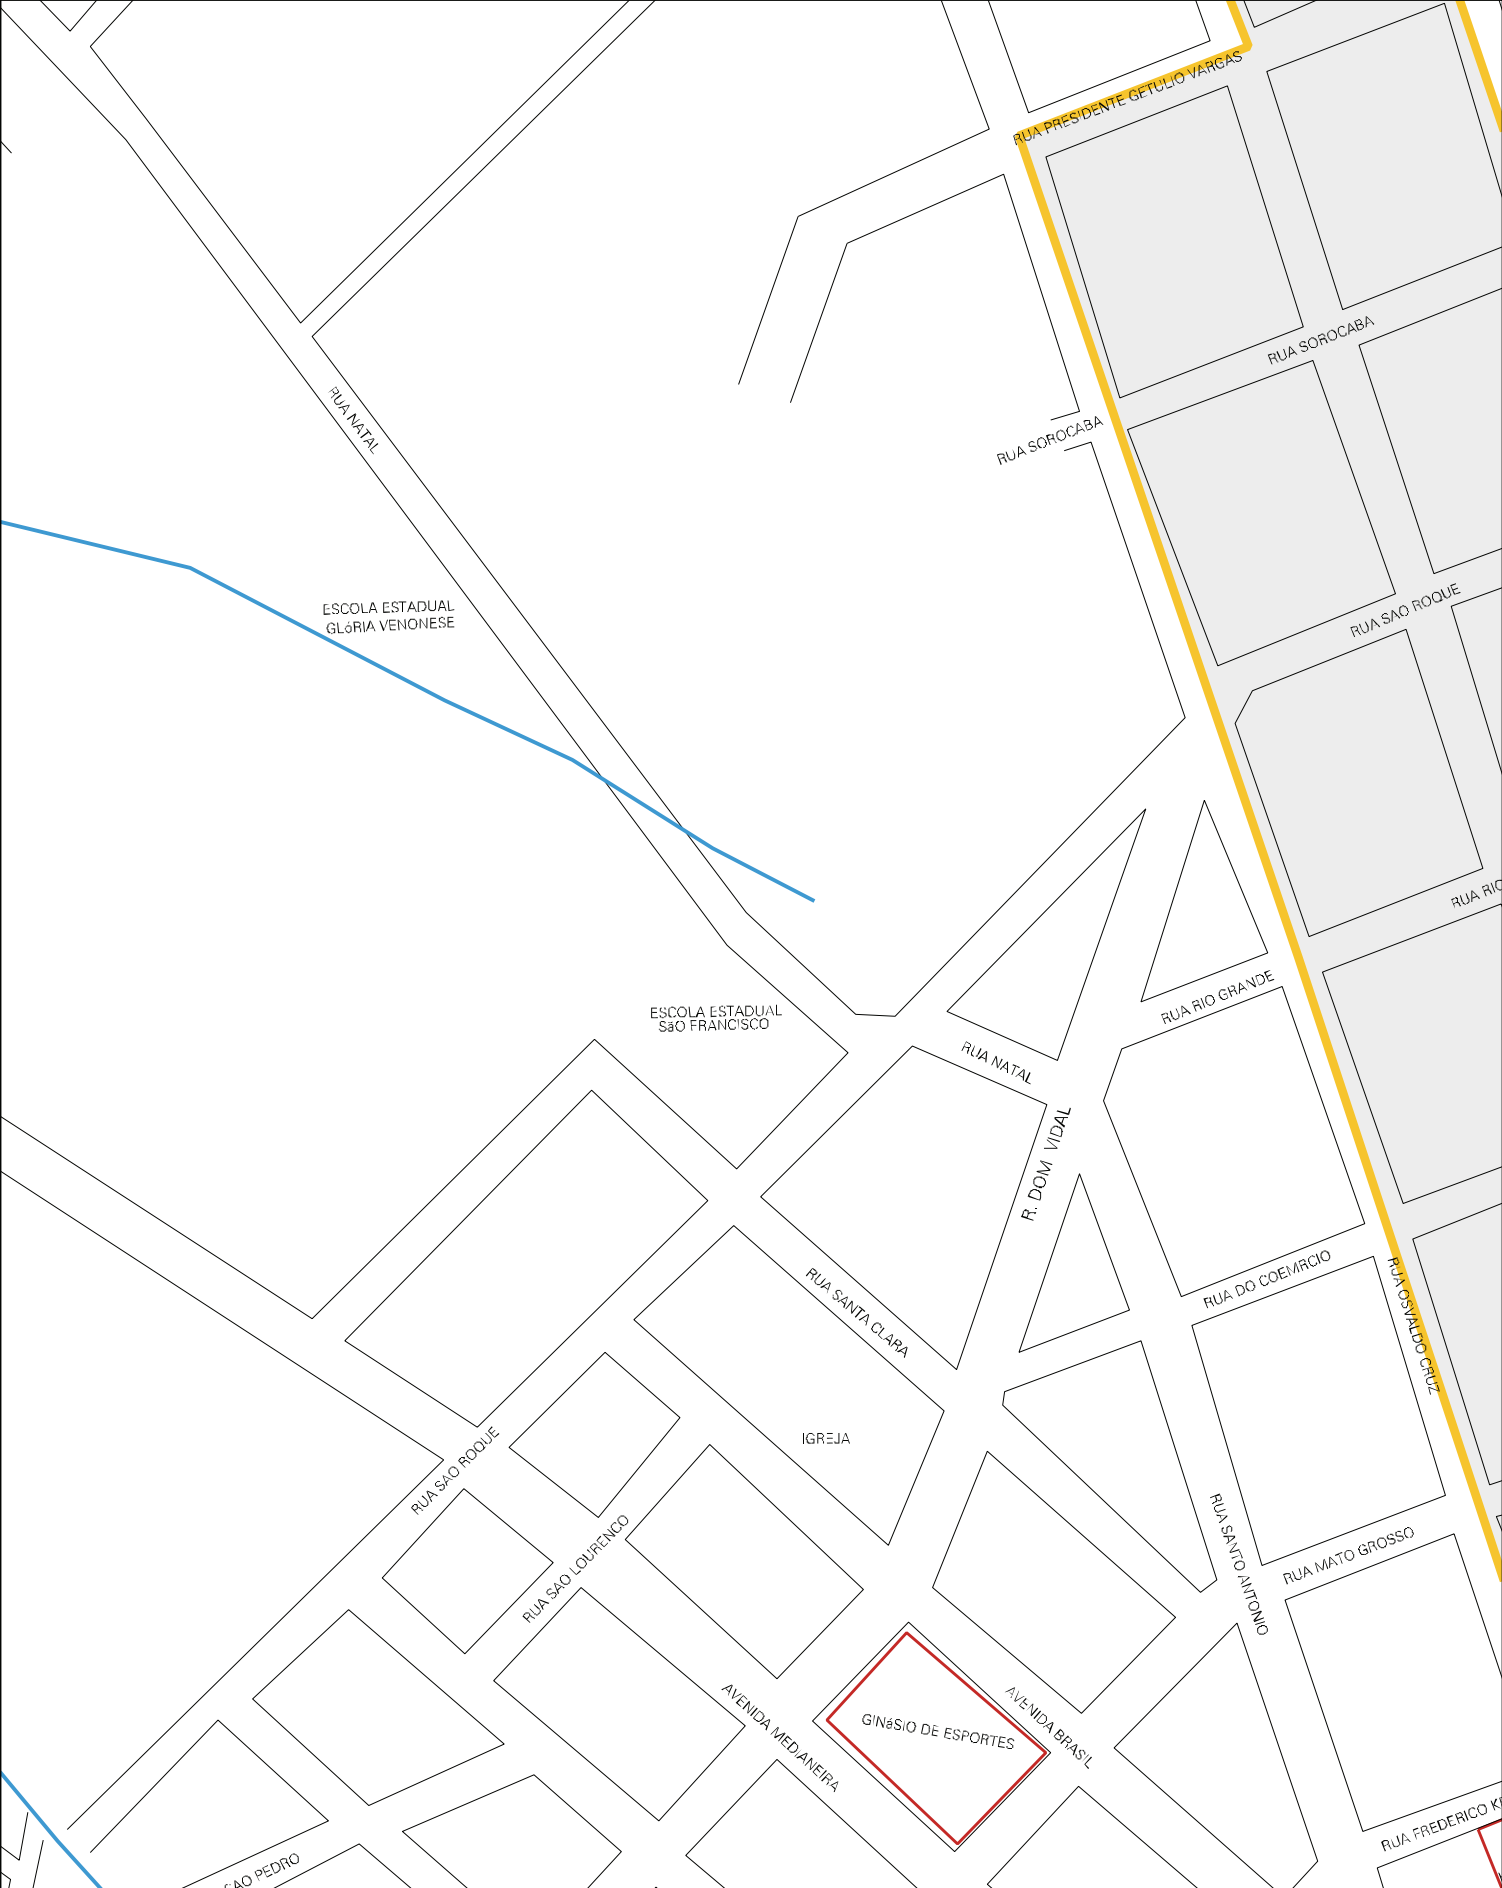

RUA SANTA DOLORES

RUA MANOEL

RUA SAO CAETANO

RUA ALBERTO BINS

RUA SANTA DOLORES

RUA MANOEL

RUA DOLORES

RUA PRESIDENTE GETULIO VARGAS

RUA IGREJA

ESTADO DO RIO GRANDE DO SUL
MAPA DE SETOR URBANO - MSU
ESCALA: 1 : 3431