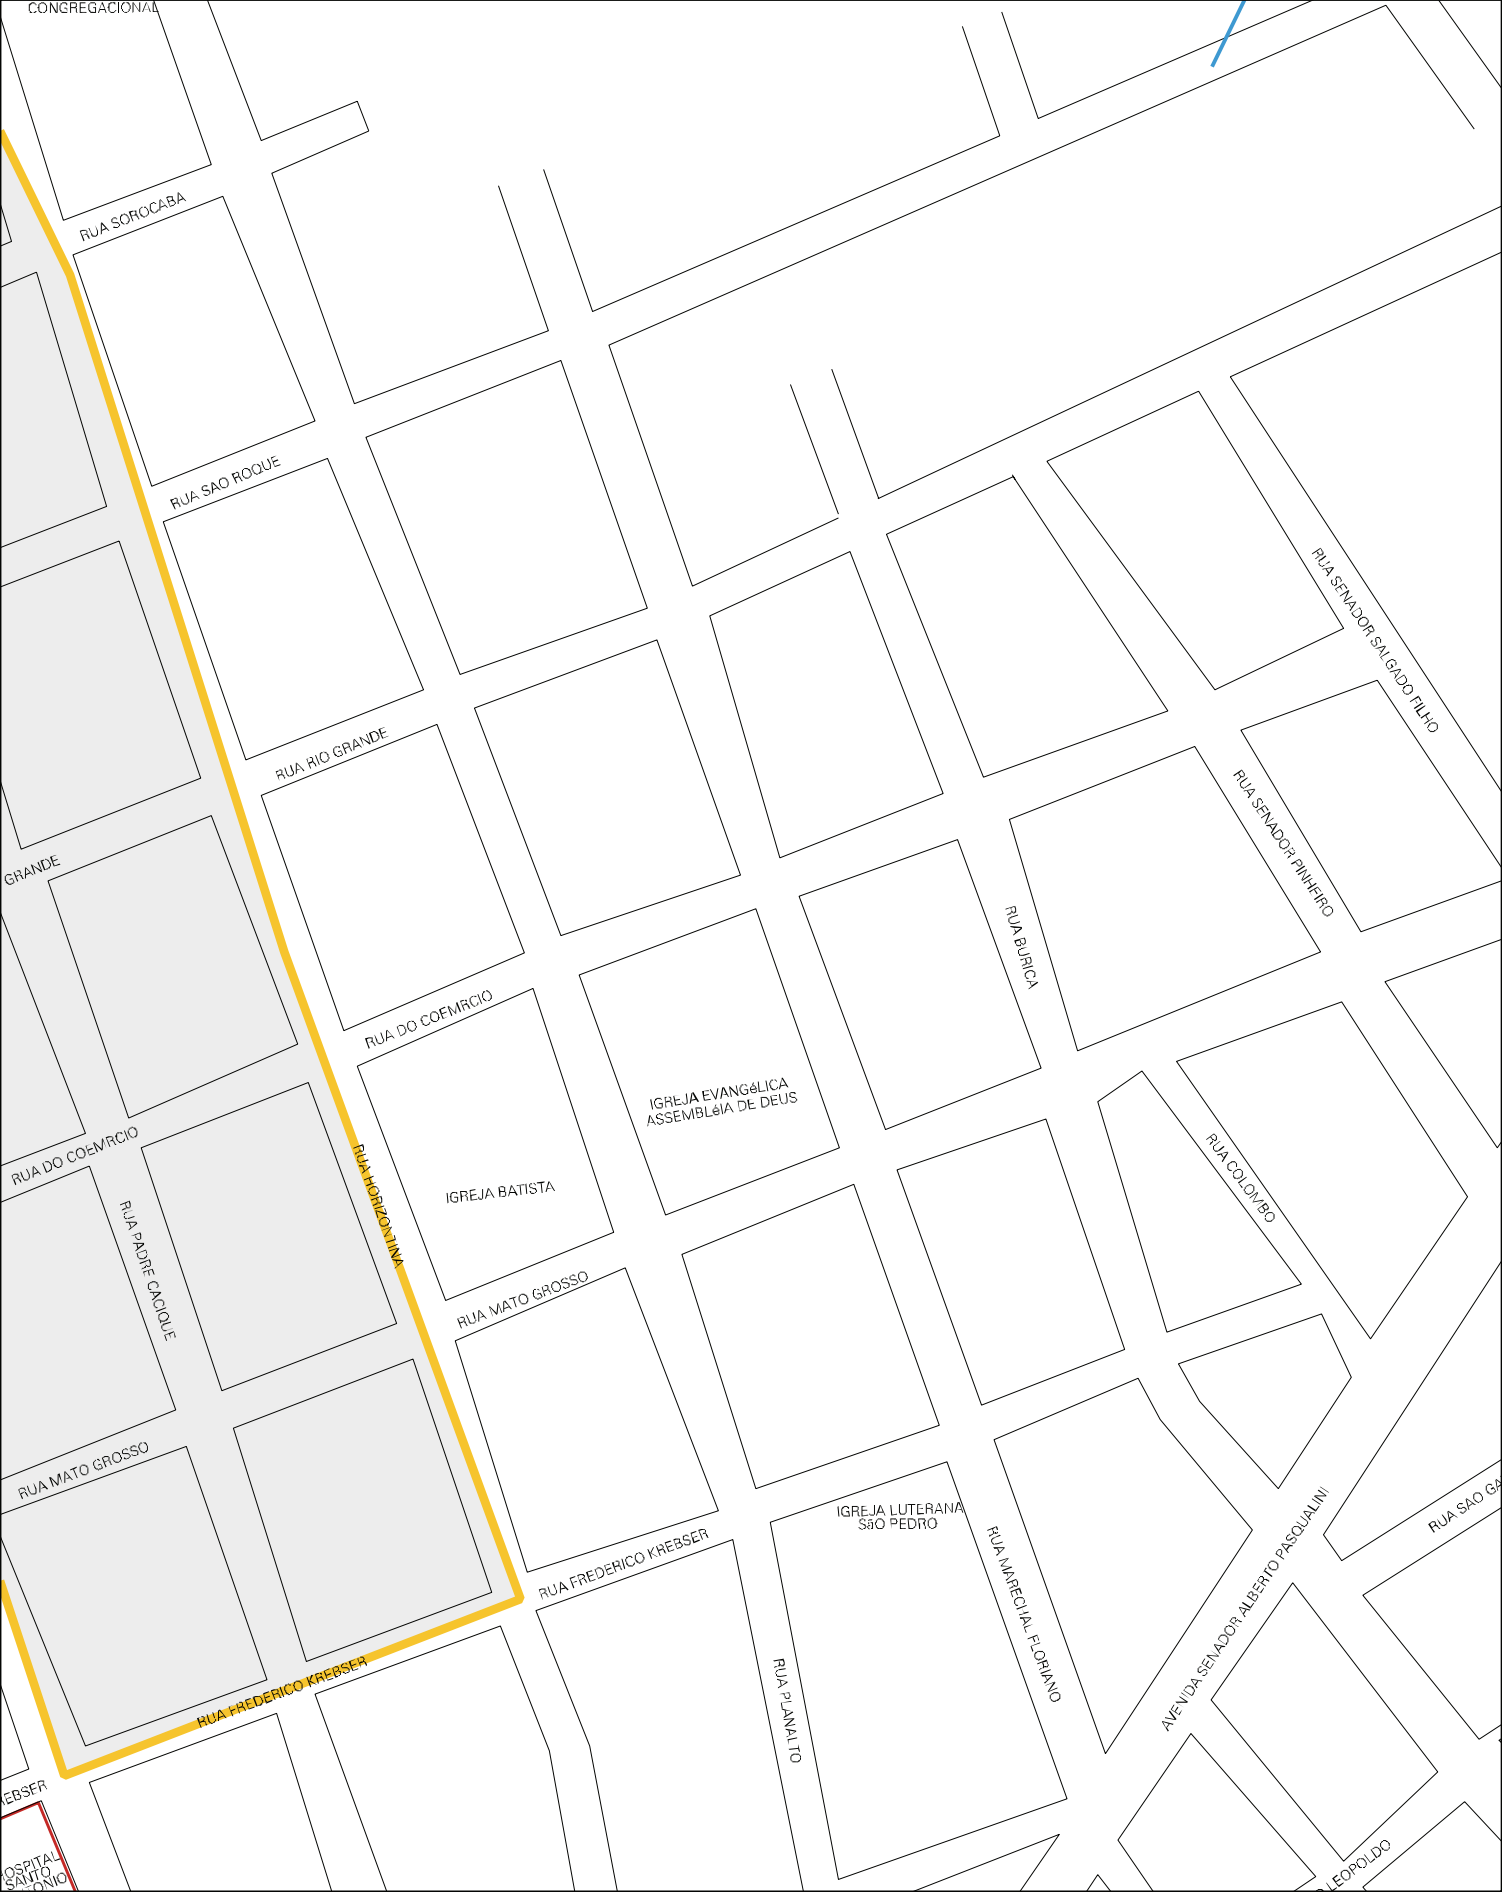

RUA SANTA DOLORES

RUA MANOEL

RUA SAO CAETANO

RUA ALBERTO BINS

RUA SANTA DOLORES

RUA MANOEL

RUA DOLORES

RUA PRESIDENTE GETULIO VARGAS

RUA IGREJA

ESTADO DO RIO GRANDE DO SUL
MAPA DE SETOR URBANO - MSU
ESCALA: 1 : 3431