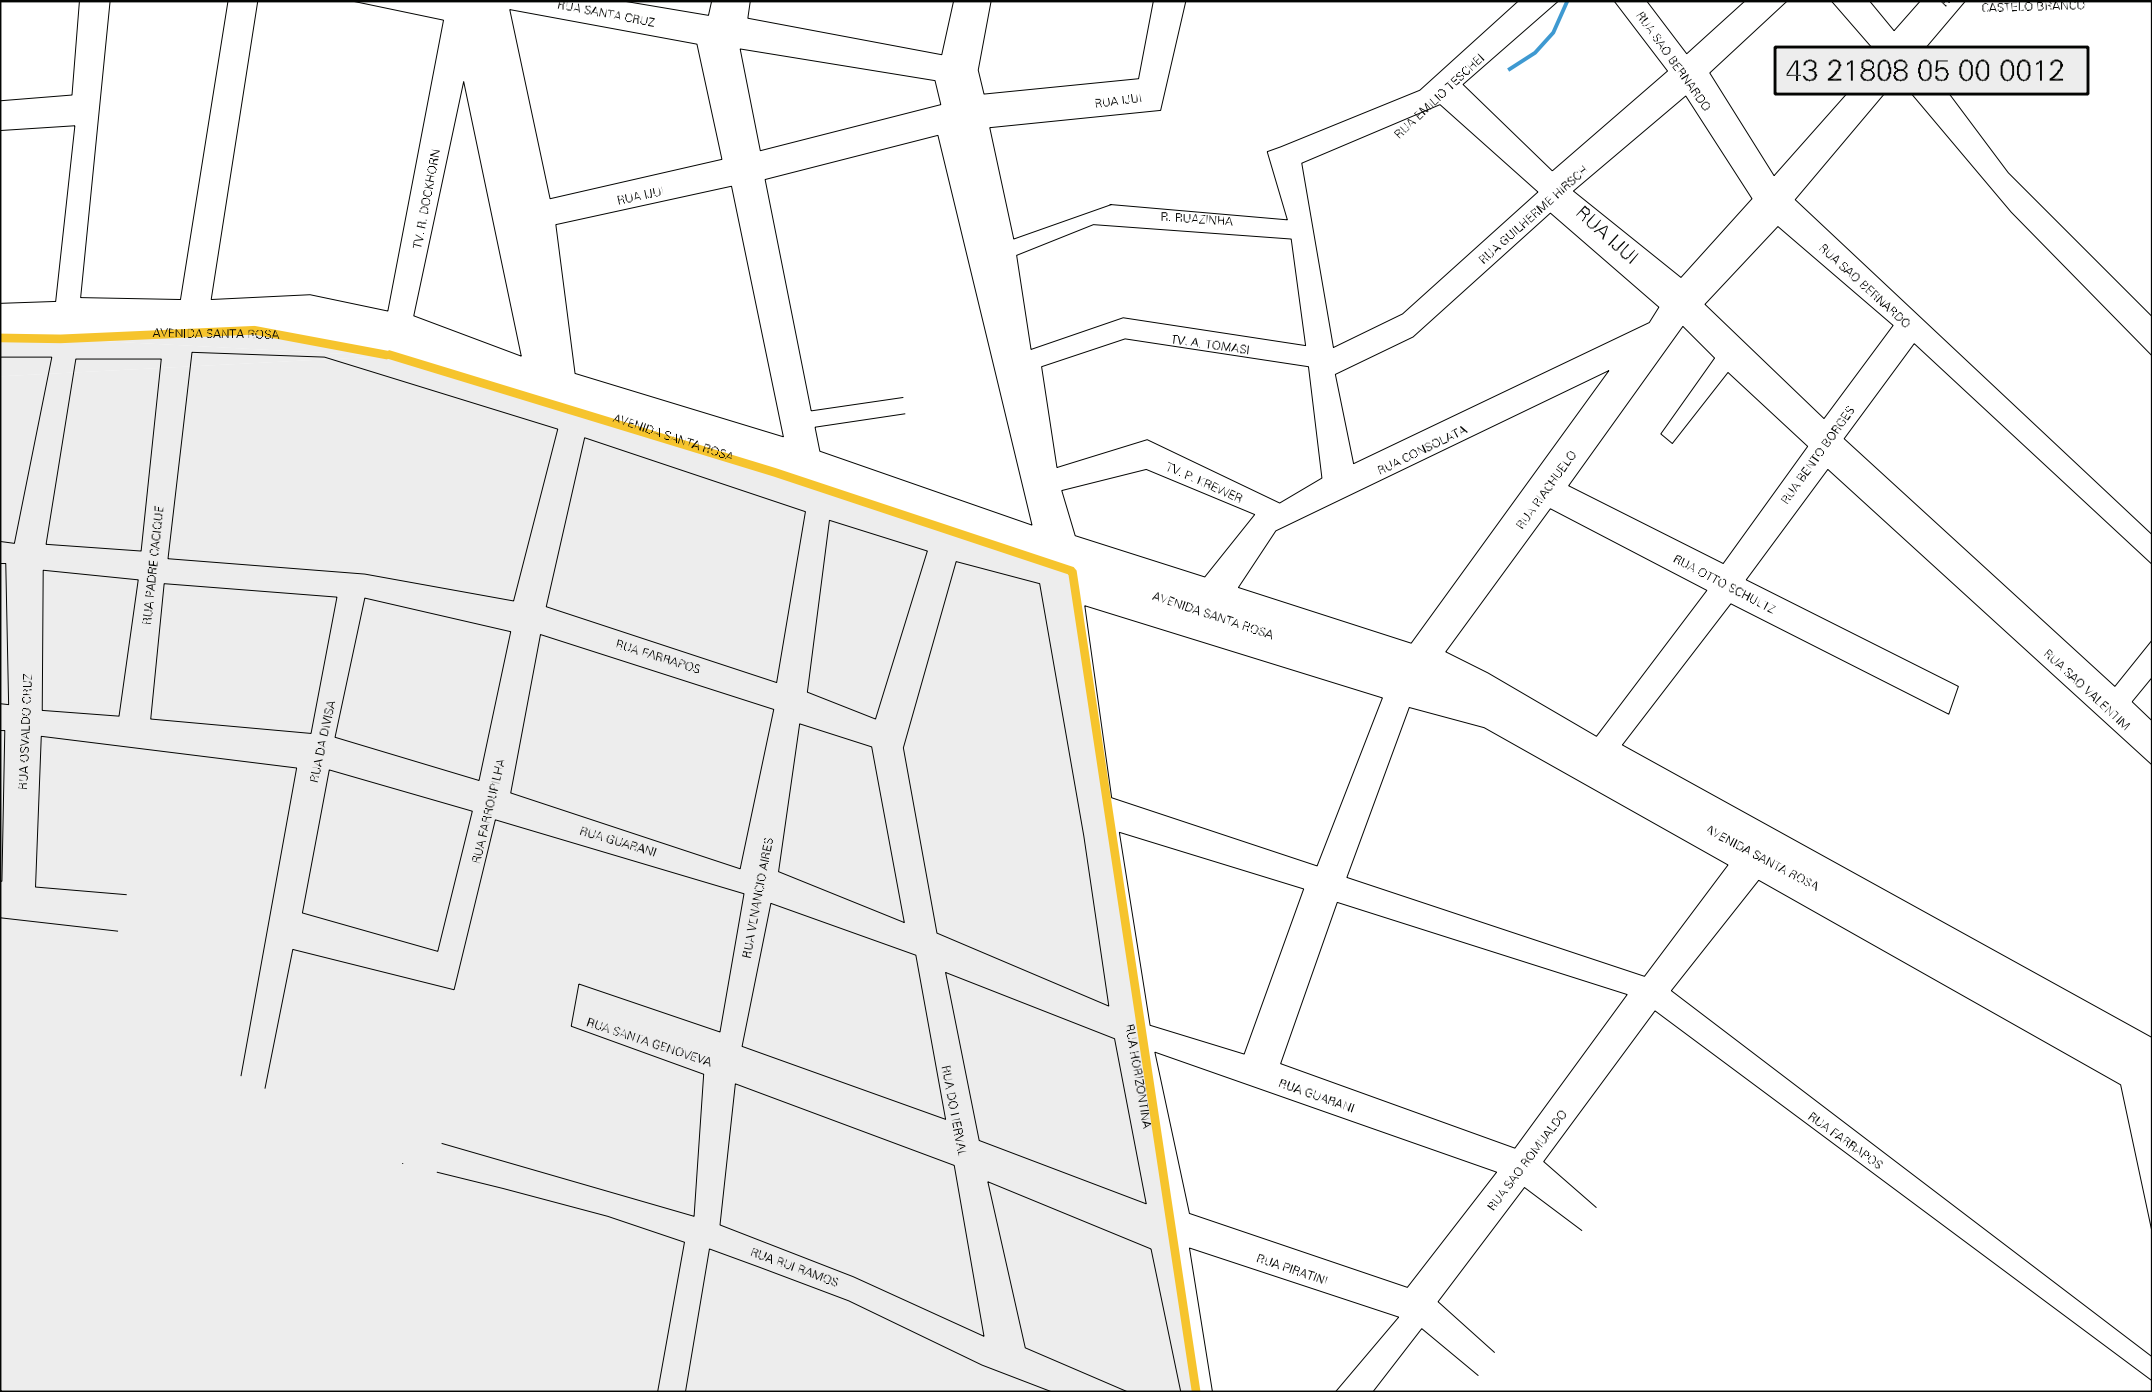

43 21808 05 00 0012

CASTELO BRANCO

ESTADO DO RIO GRANDE DO SUL
MAPA DE SETOR URBANO - MSU
ESCALA: 1 : 4190