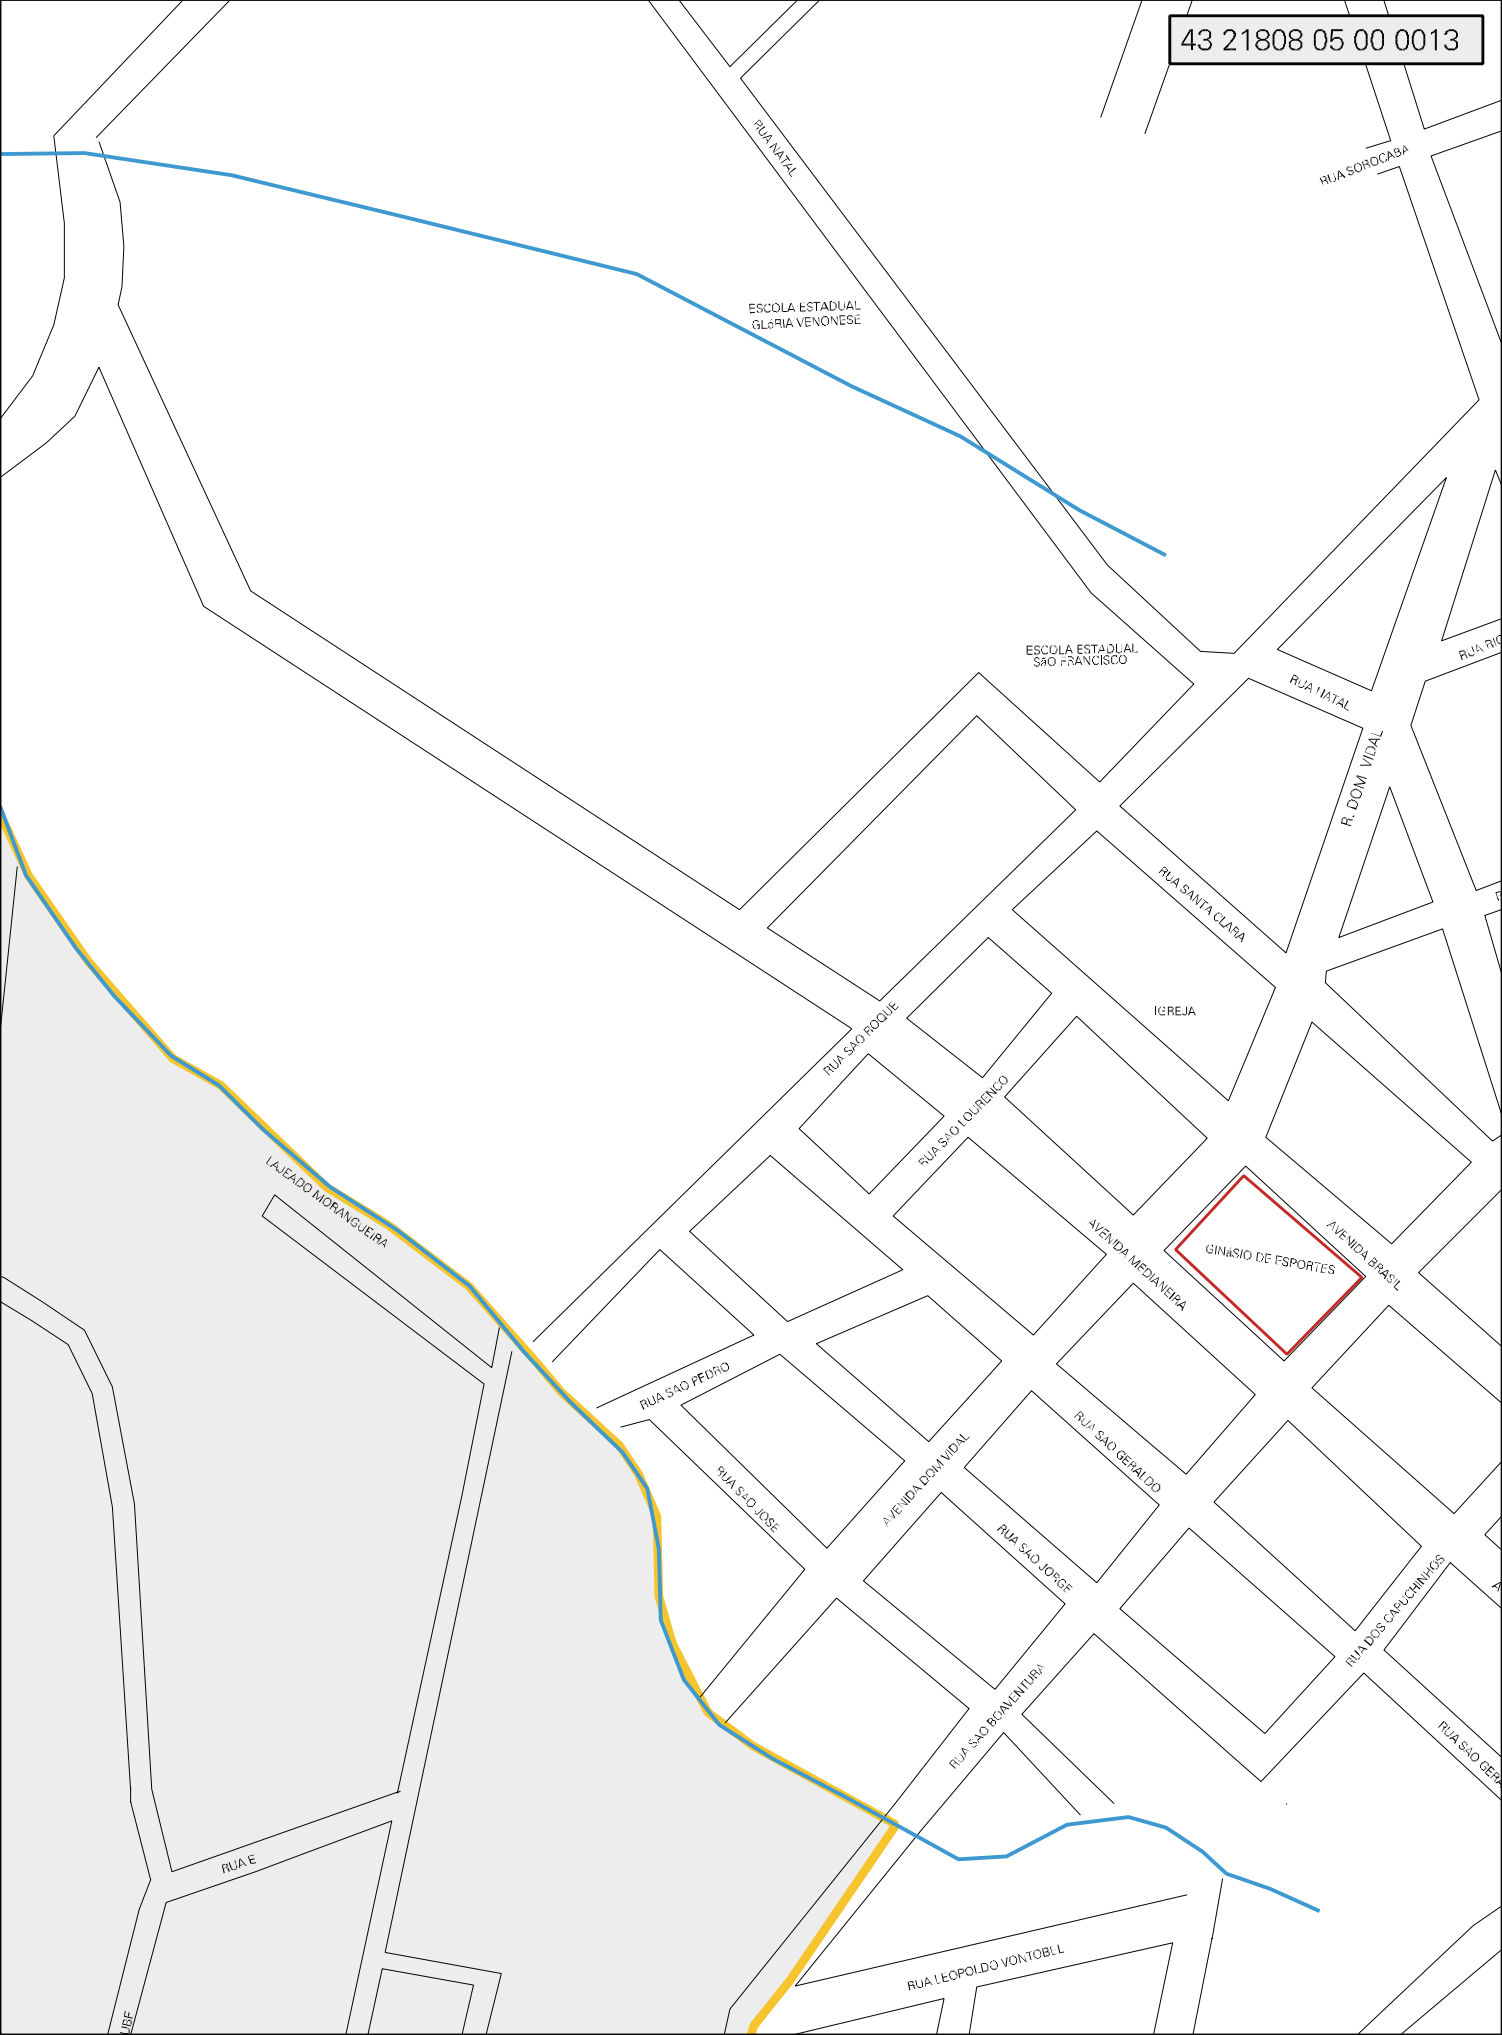

R. ANJO DA GUARDA

R. ESPERANCA

R. ROTARY

R. CRISTAL

R. DOS INCAS

R. HARMONIA

RUA FELIPE ANIBALDO PORTZ

RUA 2

RUA SANTA CLARA

RUA SÃO PEDRO

RUA SÃO LOURENÇO

AVENIDA MEDIANEIRA

AVENIDA BRASIL

RUA SÃO PEDRO

RUA SÃO JOSÉ

AVENIDA DOM VIDAL

RUA SÃO GERALDO

RUA SÃO JORGE

RUA SÃO BENEDITINA

RUA DOS CAUCUÇINICOS

RUA SÃO GER...

LAJEADO MORANGUEIRA

RUA E

RUA LEOPOLDO VON TOBLI

RUA F

ESTADO DO RIO GRANDE DO SUL  
 MAPA DE SETOR URBANO - MSU  
 ESCALA: 1 : 4050