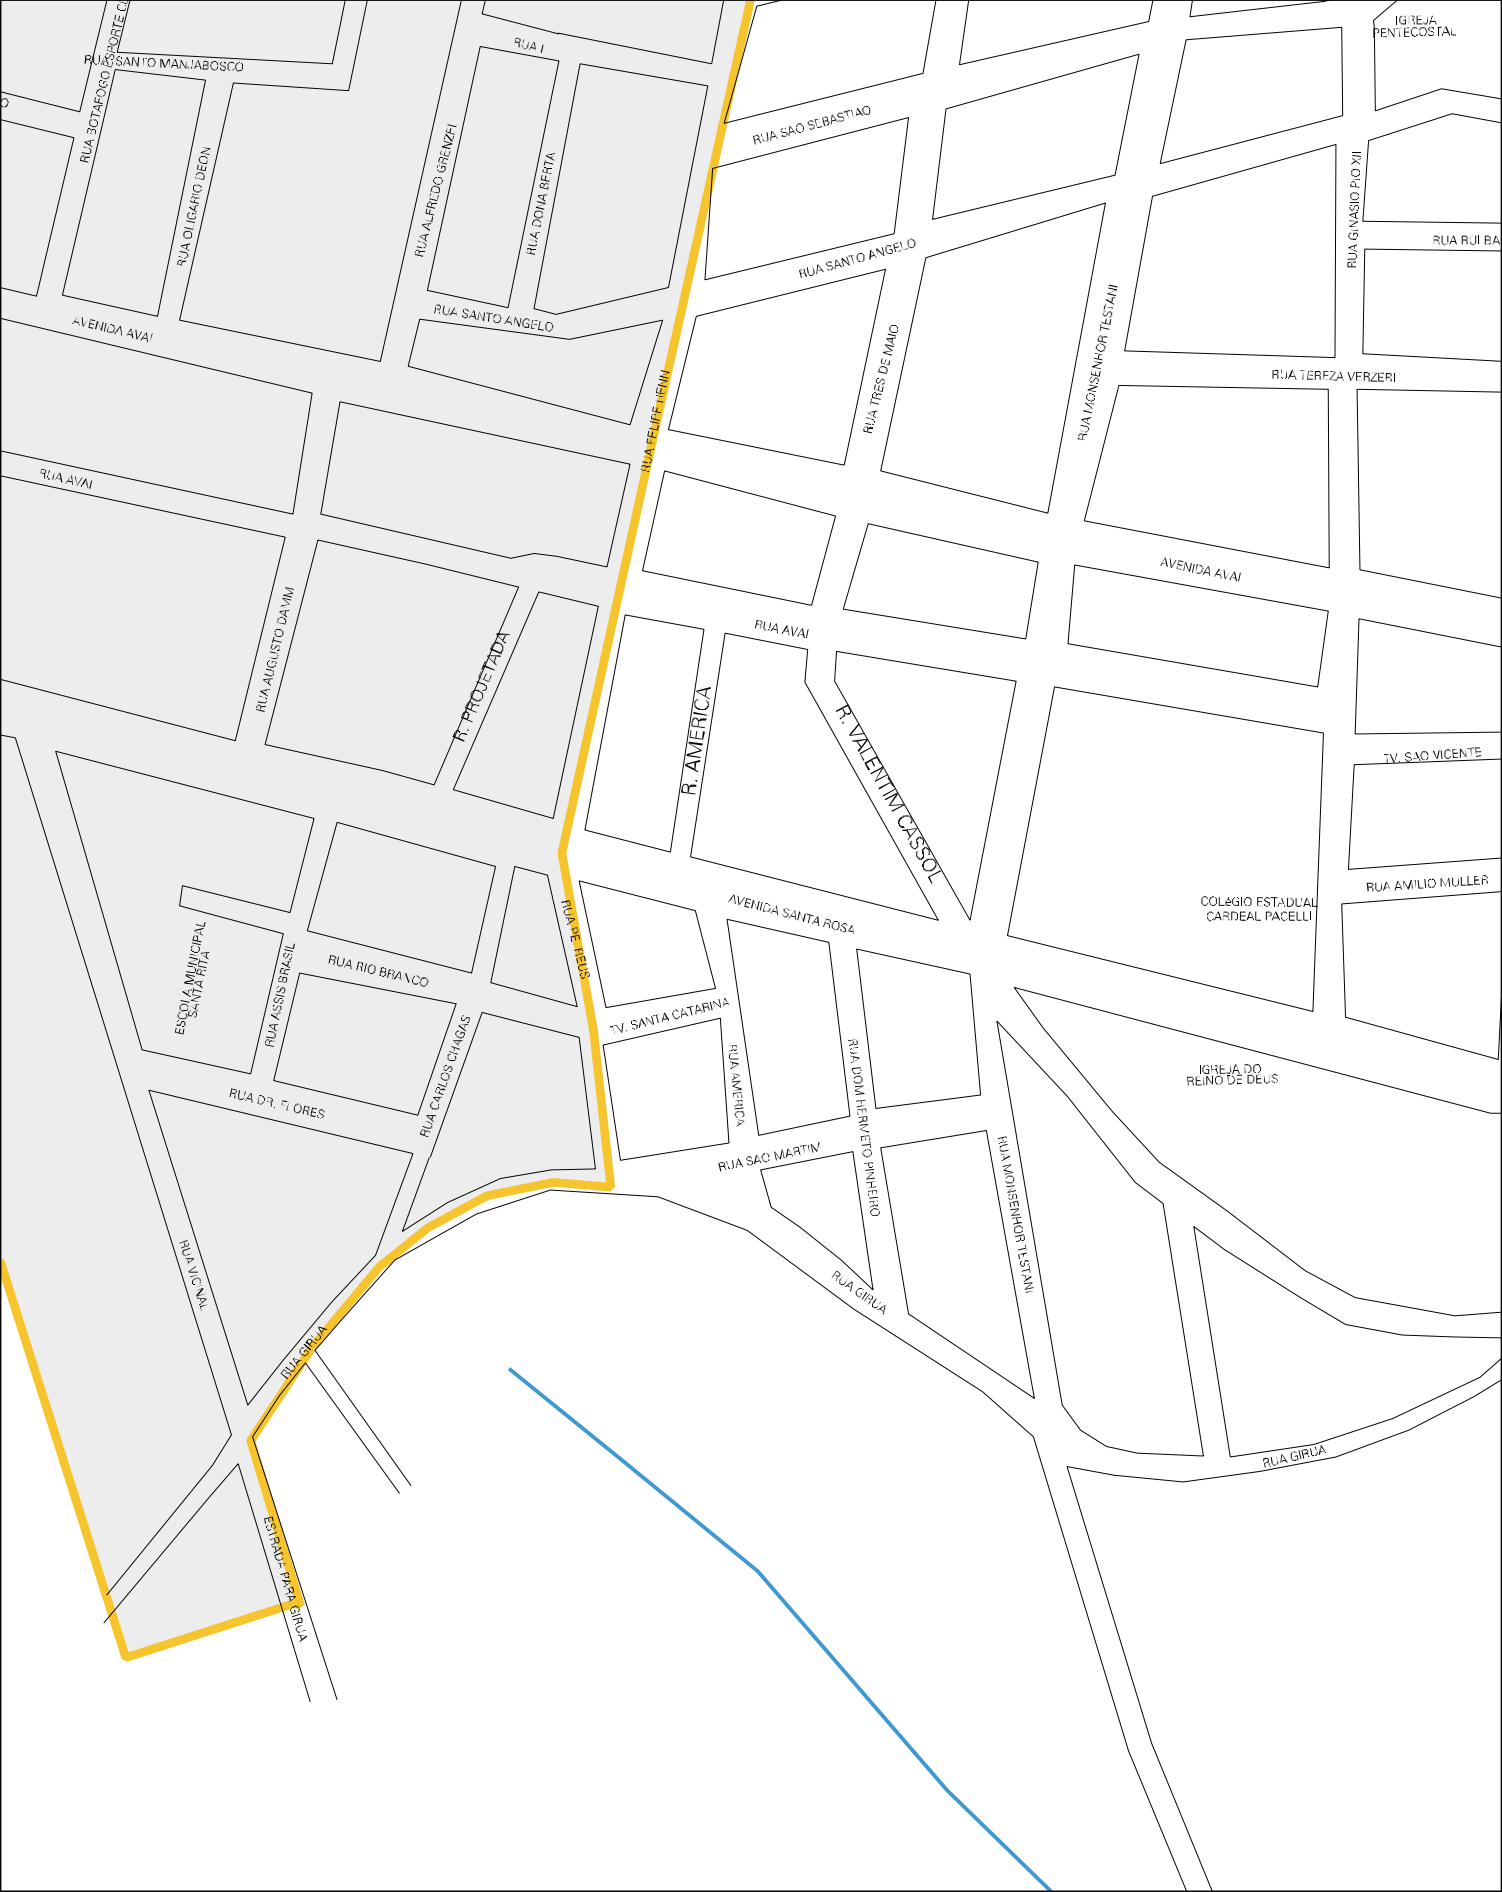

RUA SANTA CLARA

RUA SÃO PEDRO

RUA SÃO LOURENÇO

AVENIDA MEDIANEIRA

AVENIDA BRASIL

RUA SÃO PEDRO

RUA SÃO JOSÉ

AVENIDA DOM VIDAL

RUA SÃO GERALDO

RUA SÃO JORGE

RUA SÃO BENEDITINA

RUA DOS CAUCUÇINICOS

RUA SÃO GER...

LAJEADO MORANGUEIRA

RUA E

RUA LEOPOLDO VON TOBLI

RUA F

ESTADO DO RIO GRANDE DO SUL  
 MAPA DE SETOR URBANO - MSU  
 ESCALA: 1 : 4050