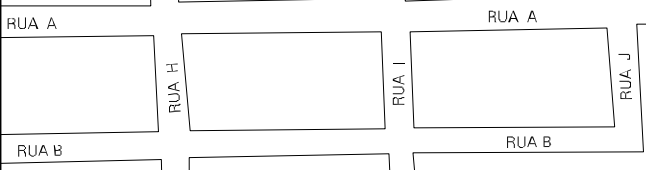

MUNICIPIO: 22806 - VERANÓPOLIS  
 DISTRITO: 05 - VERANÓPOLIS  
 SUBDISTRITO: 00  
 SETOR: 0014 SITUACAO: 10  
 BAIRRO: 004 - MEDIANEIRA

CENSO AGROPECUARIO 2006  
 CONTAGEM DA POPULAÇÃO 2007

43 22806 05 00 0014

535 M

BAIRRO MEDIANEIRA

ESTR. NOSSA SRA DAS DORES

1350 M

1.063,65 M

DARCI SOARES

RENATO DALMOLIN

M III-04

M III-03

BAIRRO MEDIANEIRA 3

220 M

ESTADO DO RIO GRANDE DO SUL  
 MAPA DE SETOR URBANO - MSU  
 ESCALA: 1 : 5092