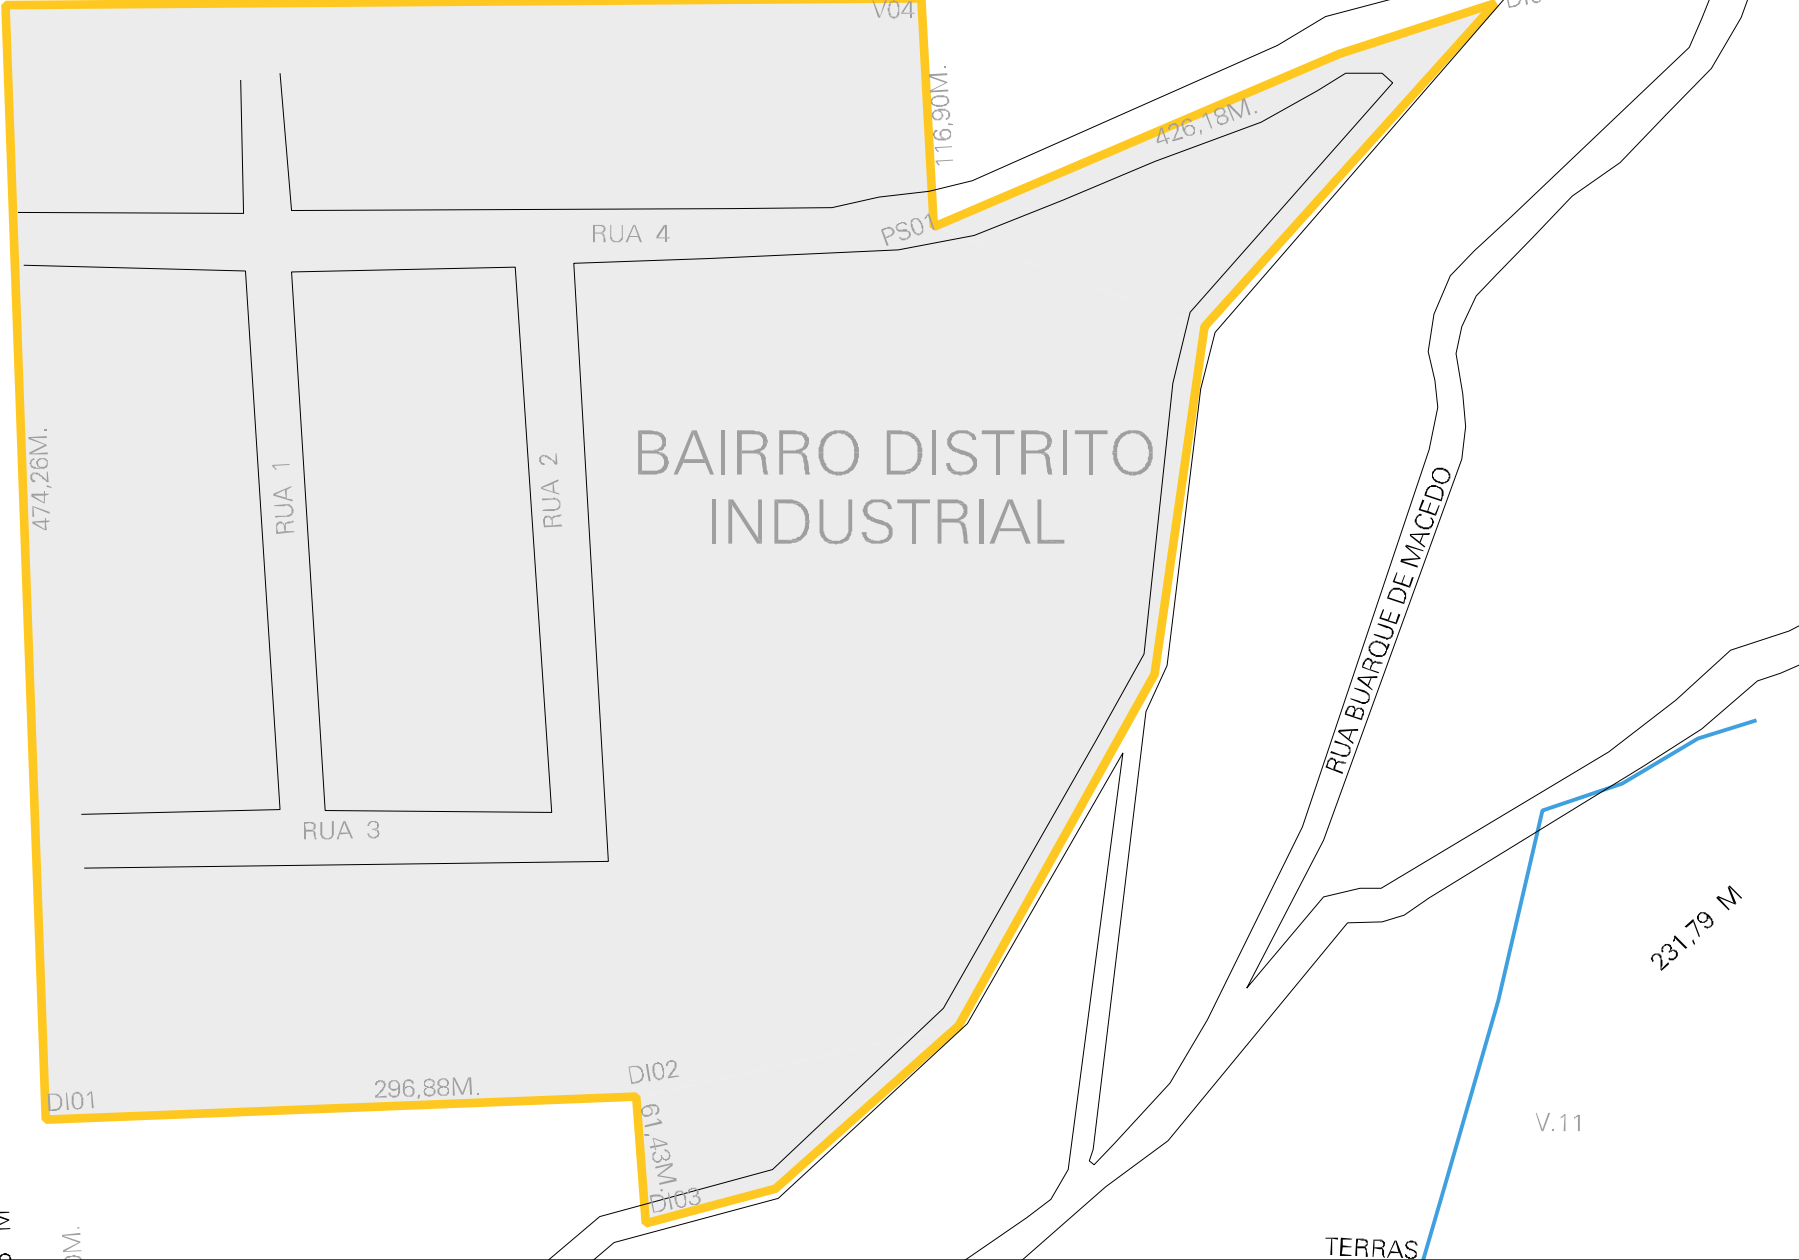

43 22806 05 00 0020

V05

291,80 M

16,7

190,40 M

V02

MUNICIPIO: 22806 - VERANÓPOLIS  
 DISTRITO: 05 - VERANÓPOLIS  
 SUBDISTRITO: 00  
 SETOR: 0020 SITUACAO: 10  
 BAIRRO: 007 - DISTRITO INDUSTRIAL

ESTADO DO RIO GRANDE DO SUL  
 MAPA DE SETOR URBANO - MSU  
 ESCALA: 1 : 3141