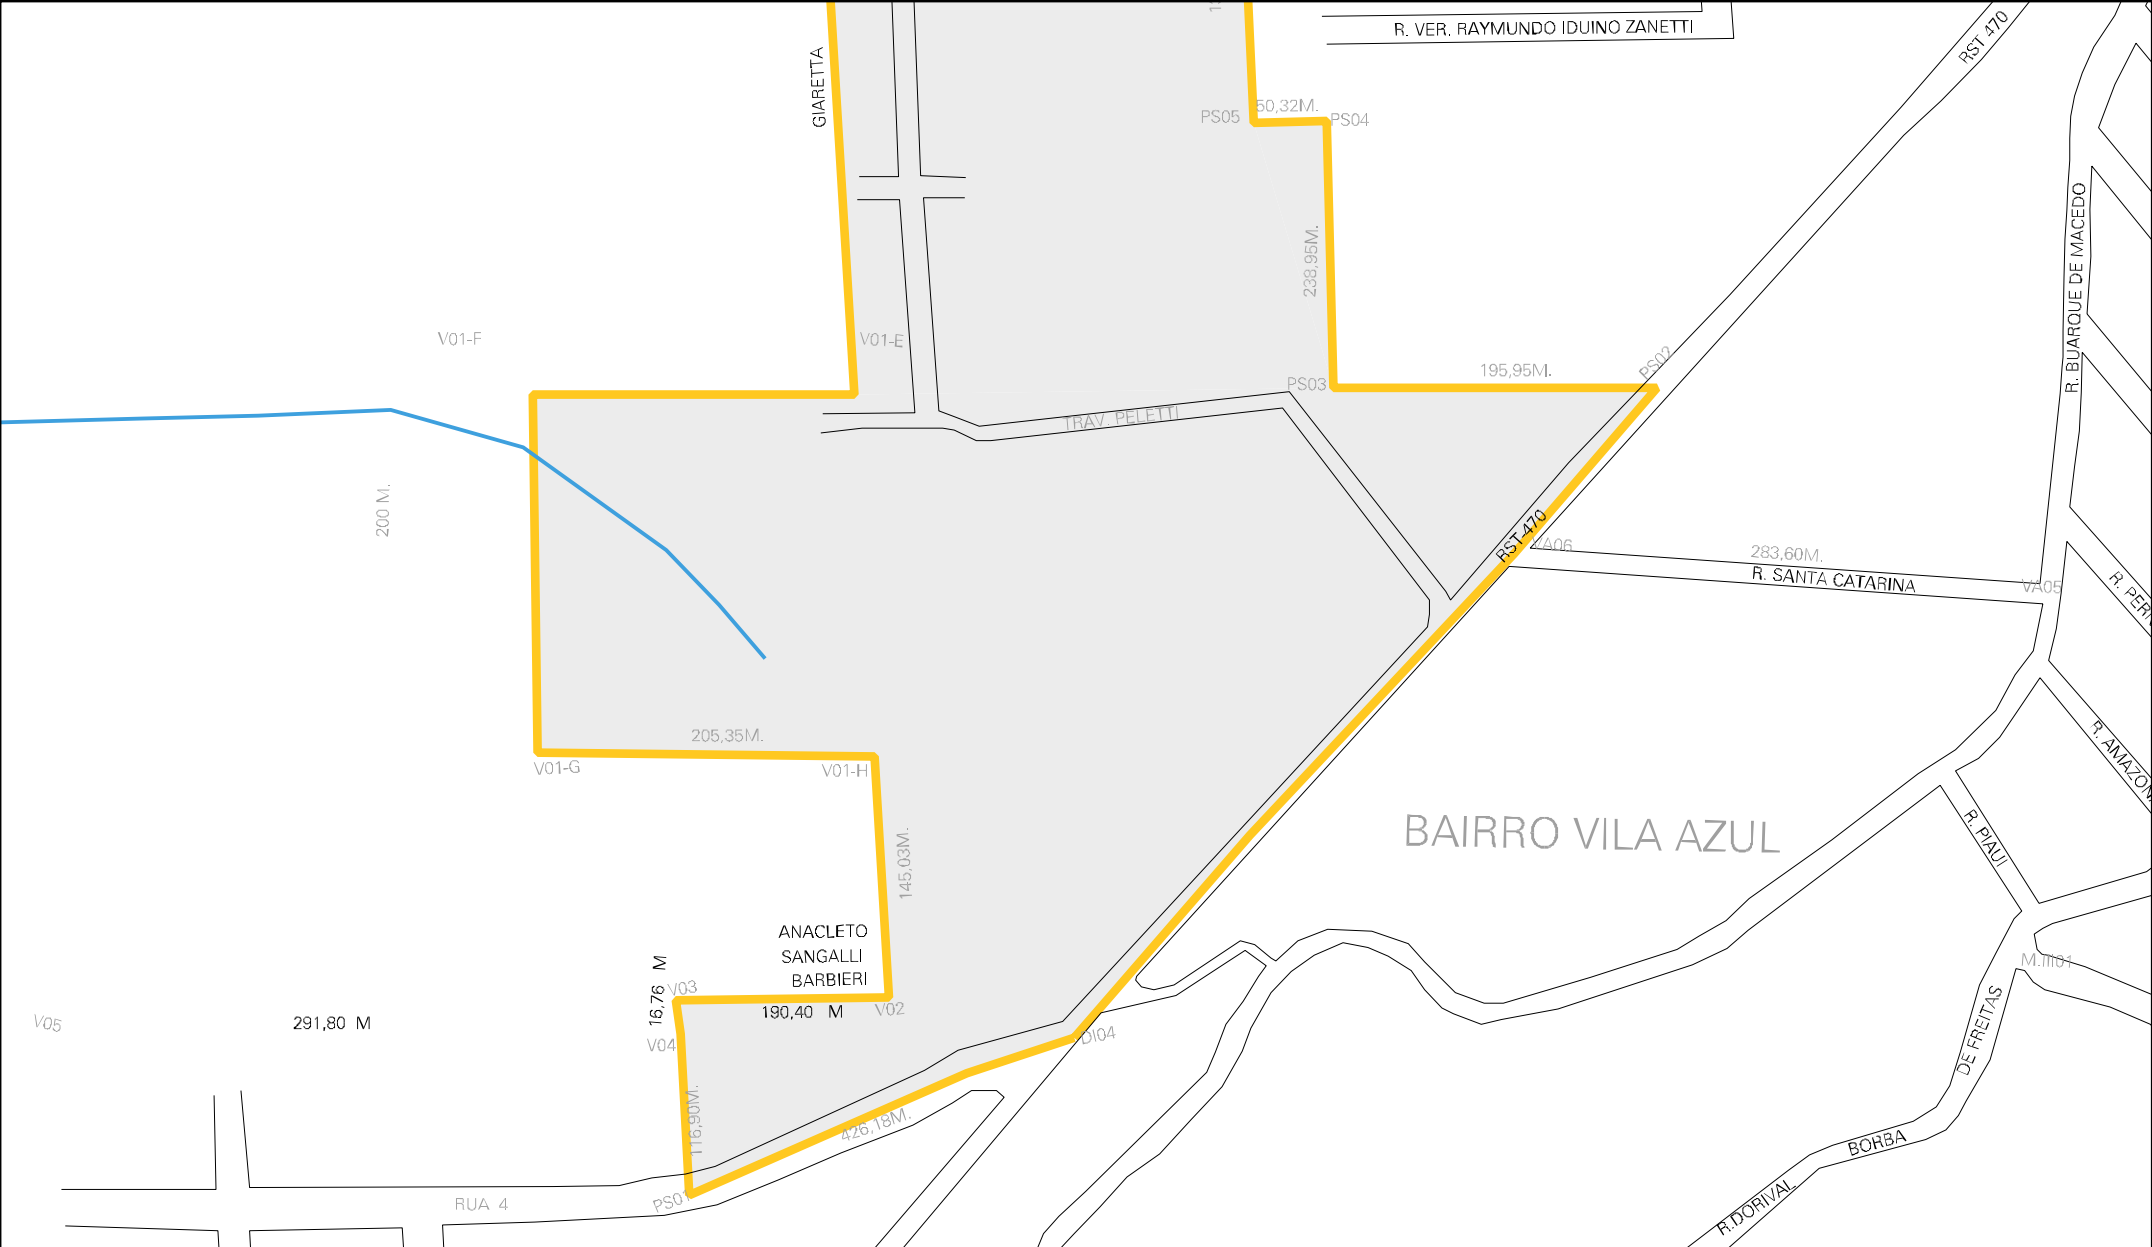

43 22806 05 00 0021

BAIRRO VILA AZUL

ANACLETO
SANGALLI
BARBIERI

MUNICIPIO: 22806 - VERANÓPOLIS
 DISTRITO: 05 - VERANÓPOLIS
 SUBDISTRITO: 00
 SETOR: 0021 SITUACAO: 10
 BAIRRO: 008 - POR DO SOL

ESTADO DO RIO GRANDE DO SUL
 MAPA DE SETOR URBANO - MSU
 ESCALA: 1 : 4585