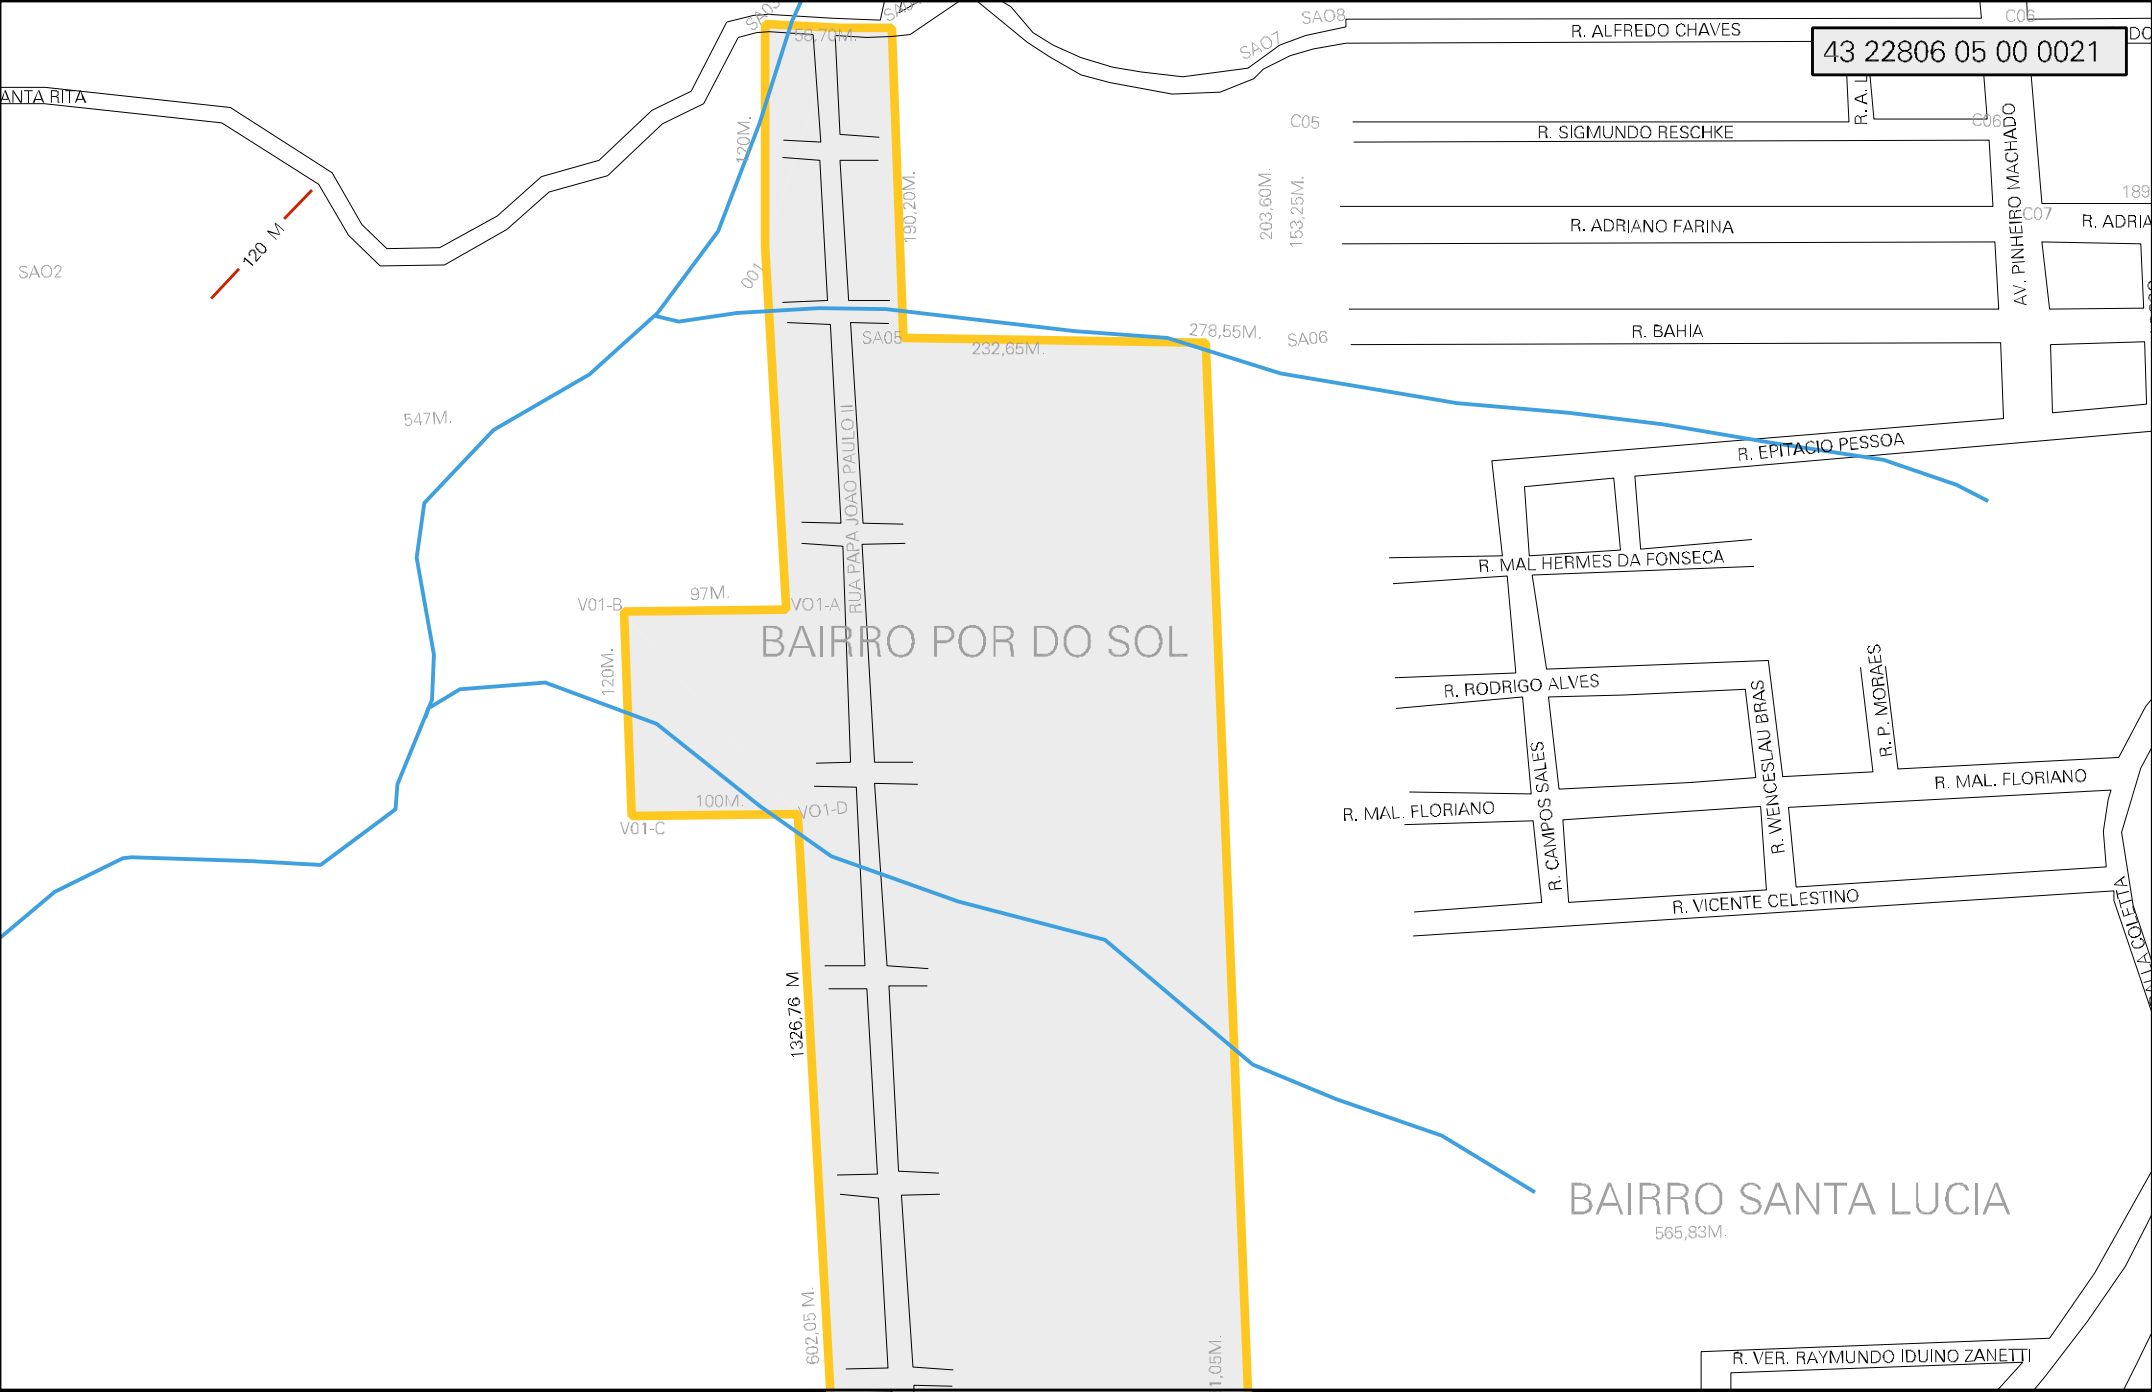

43 22806 05 00 0021

BAIRRO VILA AZUL

ANACLETO
SANGALLI
BARBIERI

MUNICIPIO: 22806 - VERANÓPOLIS
 DISTRITO: 05 - VERANÓPOLIS
 SUBDISTRITO: 00
 SETOR: 0021 SITUACAO: 10
 BAIRRO: 008 - POR DO SOL

ESTADO DO RIO GRANDE DO SUL
 MAPA DE SETOR URBANO - MSU
 ESCALA: 1 : 4585