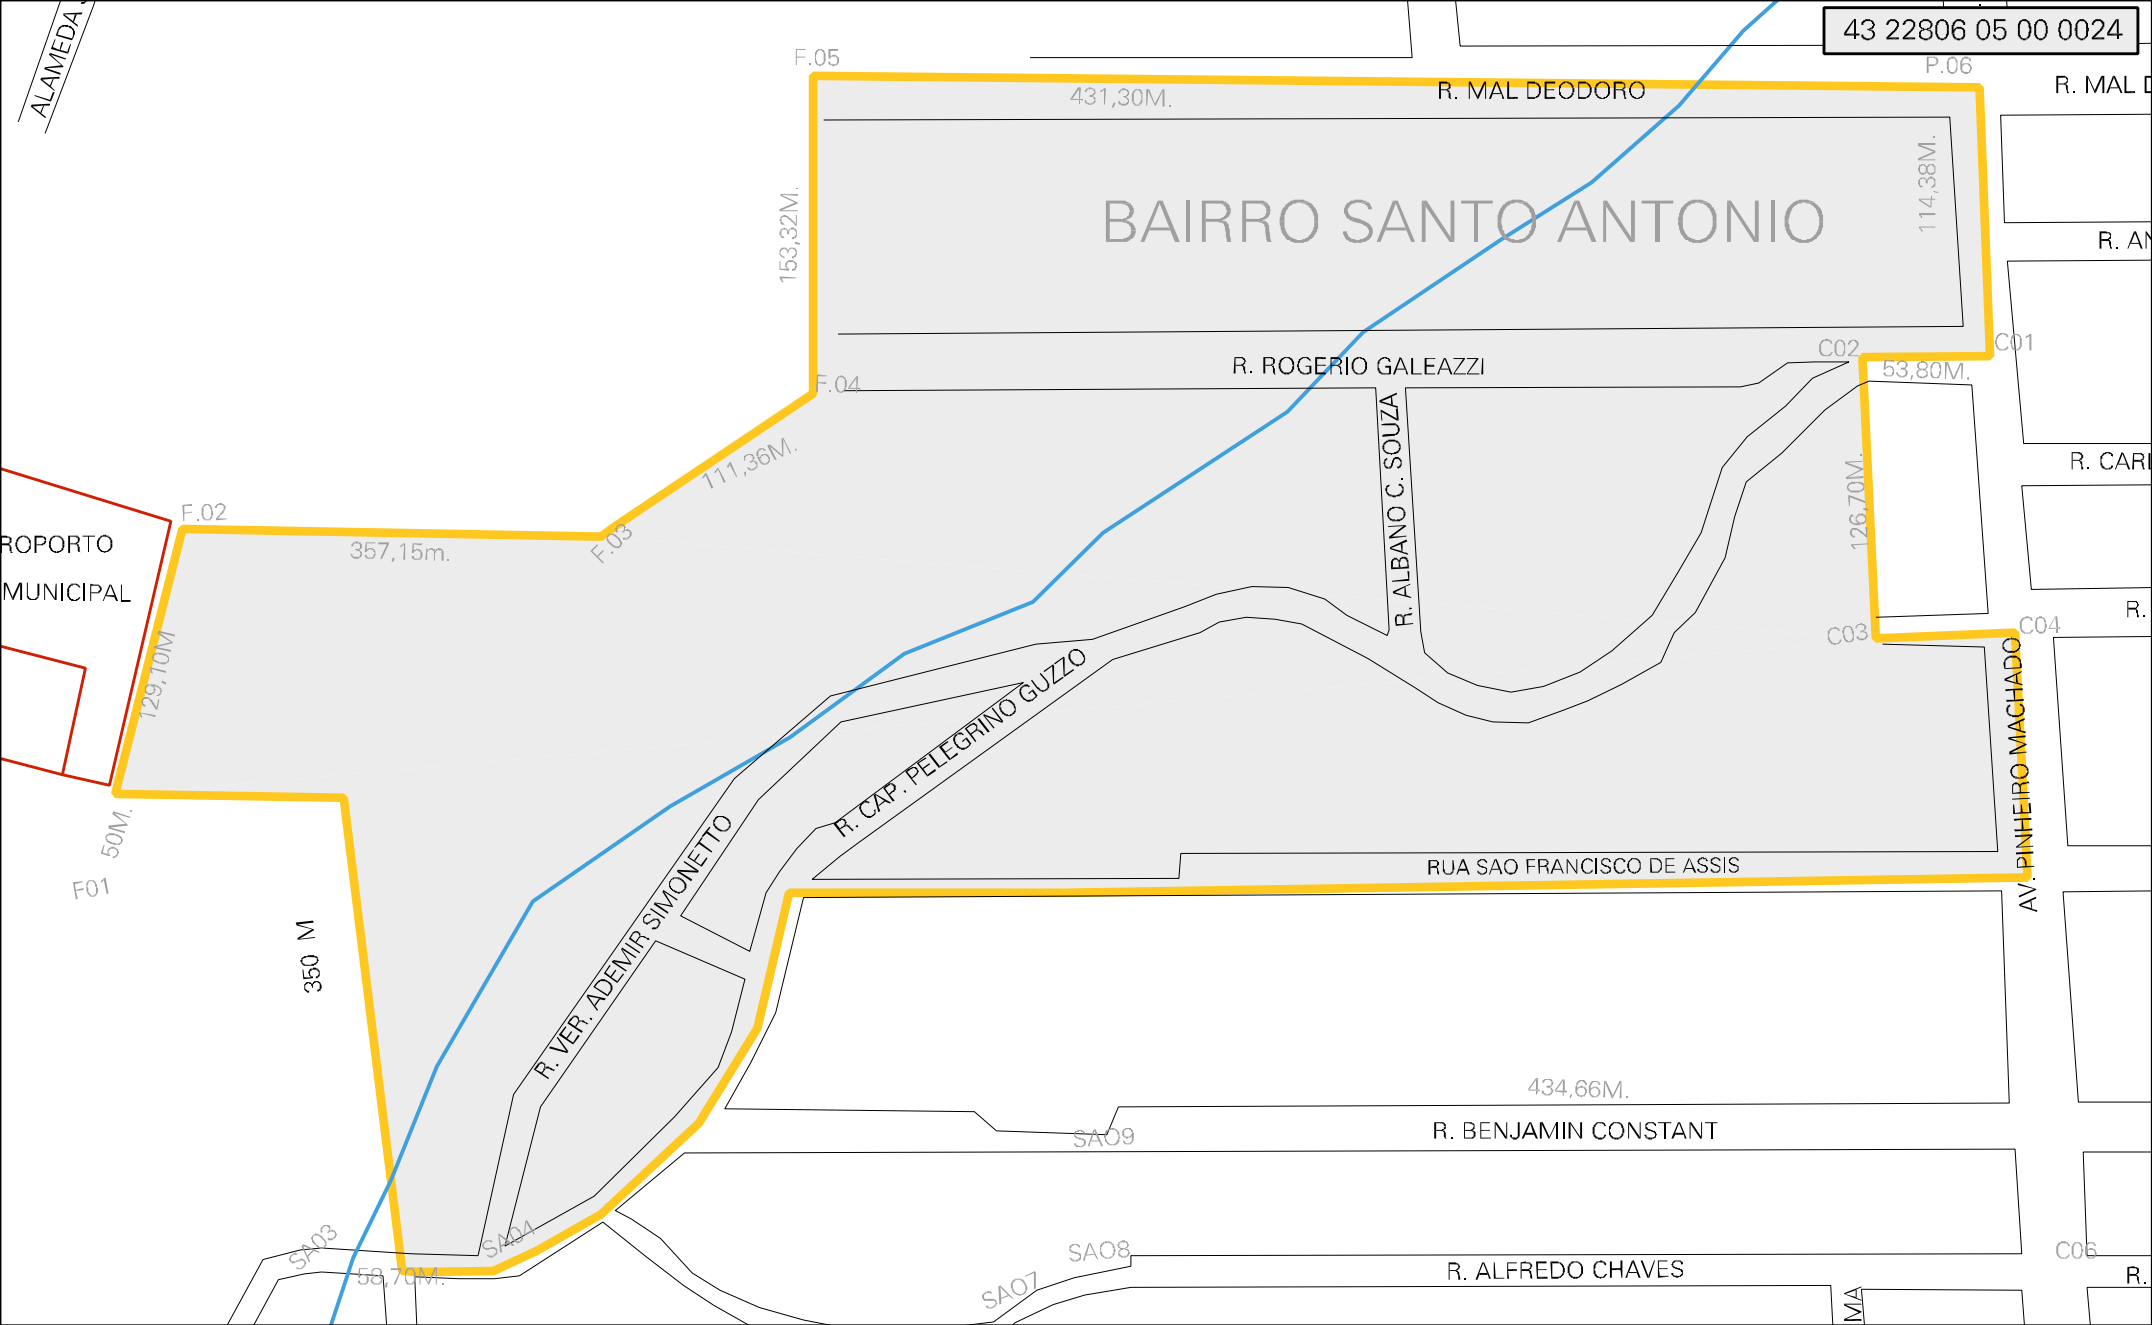

ALAMEDA

MUNICIPIO: 22806 - VERANÓPOLIS
 DISTRITO: 05 - VERANÓPOLIS
 SUBDISTRITO: 00
 SETOR: 0024 SITUACAO: 10
 BAIRRO: 010 - SANTO ANTÔNIO

ESTADO DO RIO GRANDE DO SUL
 MAPA DE SETOR URBANO - MSU
 ESCALA: 1 : 3269