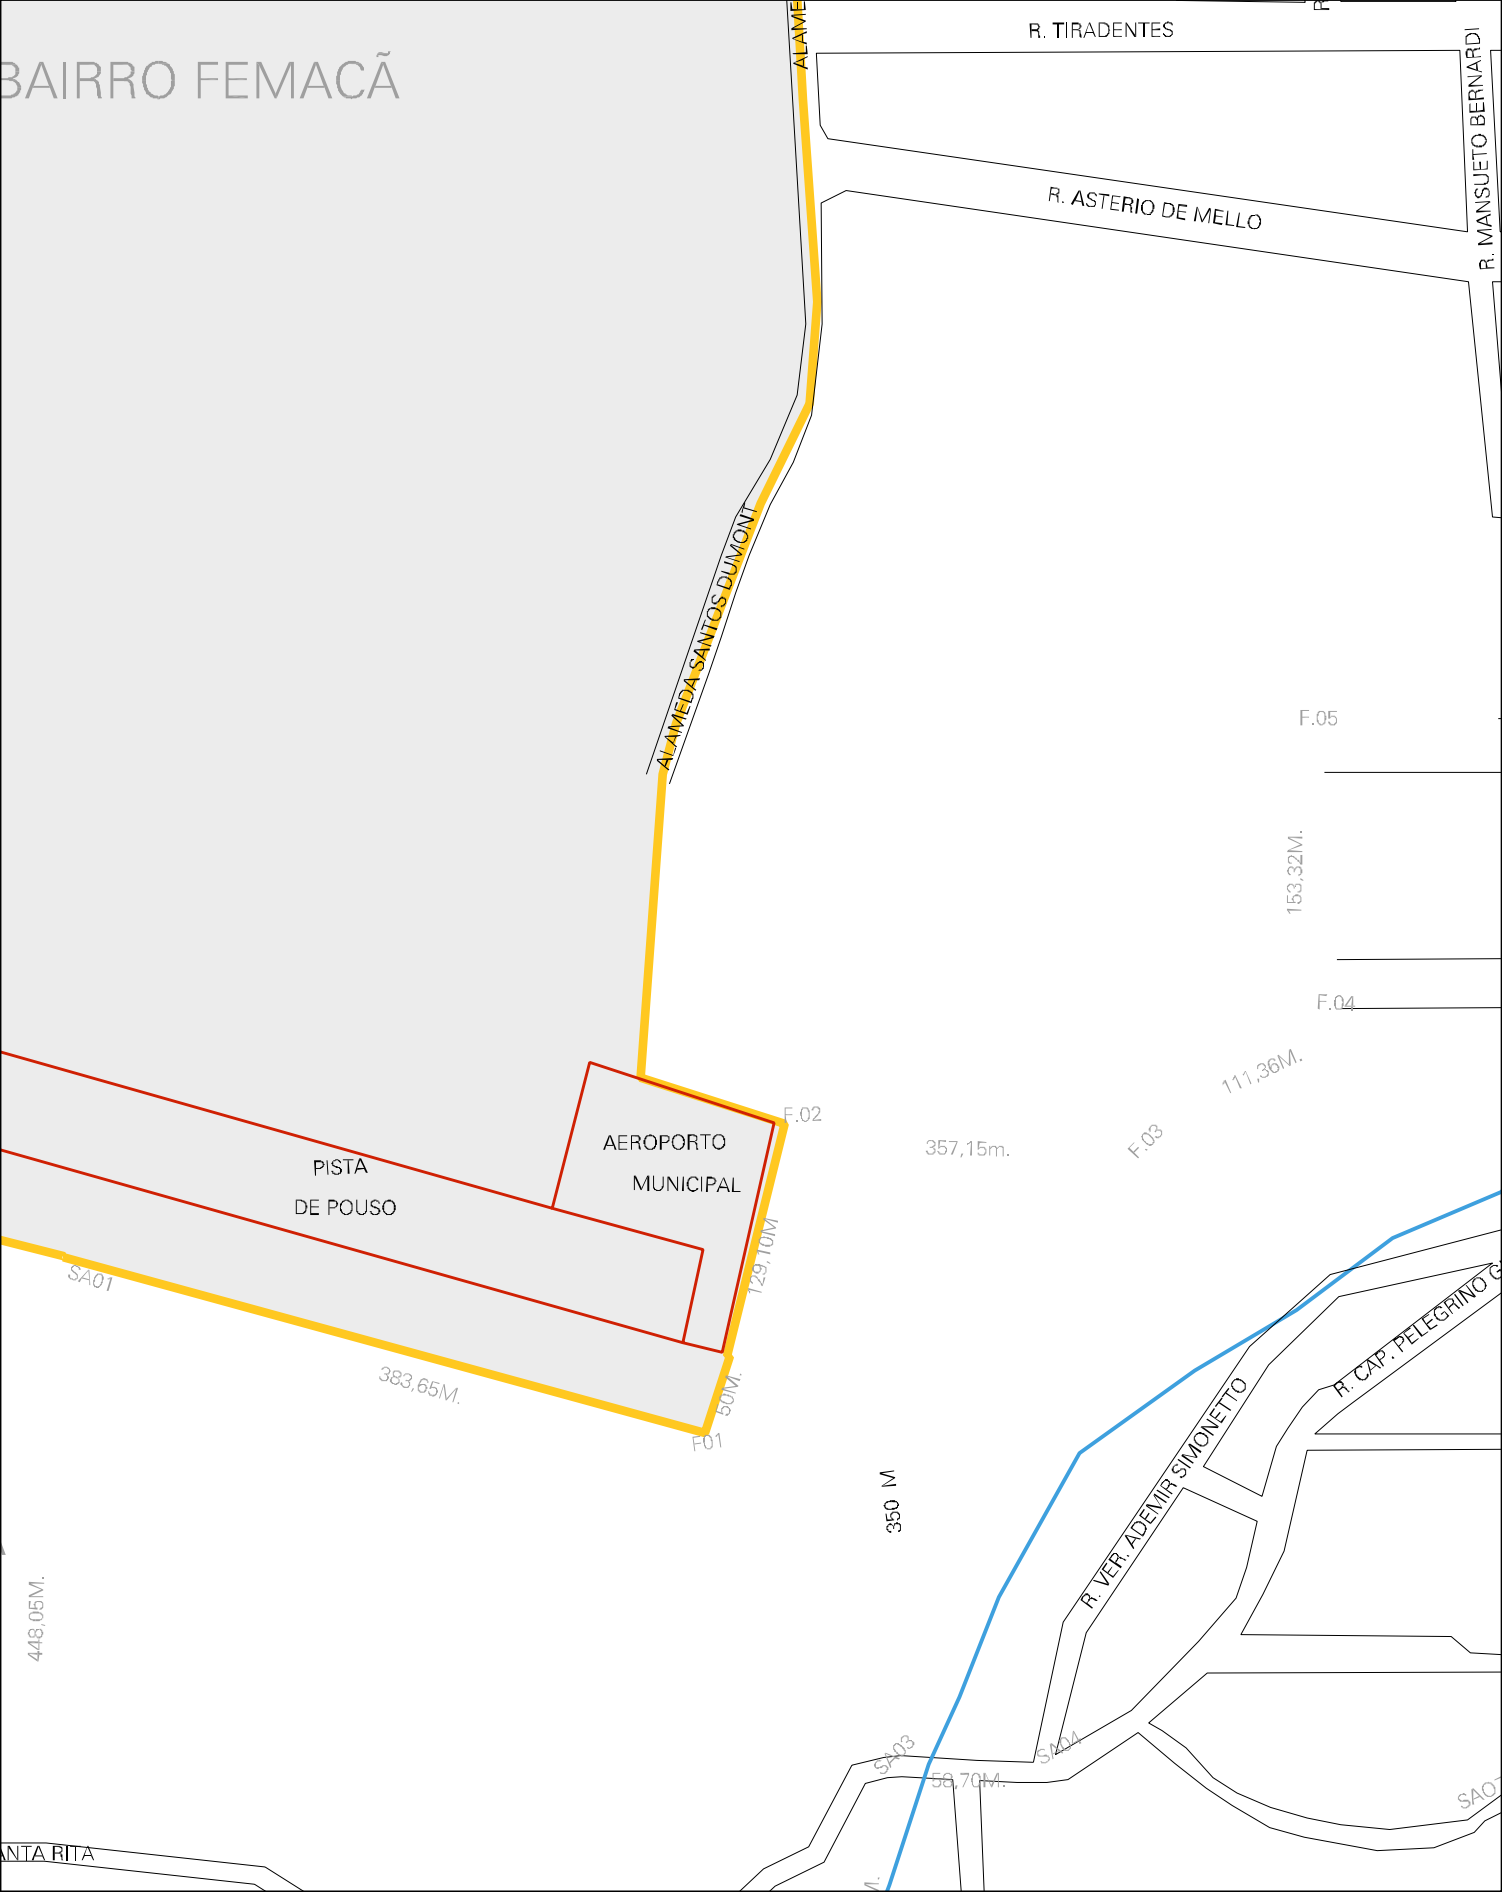

V.71

84,15 M

V.70

404,45 M

V.86

128,75 M

V.69

550 M

BAIRRO SANTA RITA

CENSO AGROPECUARIO 2006
CONTAGEM DA POPULAÇÃO 2007

MUNICIPIO: 22806 - VERANÓPOLIS
DISTRITO: 05 - VERANÓPOLIS
SUBDISTRITO: 00
SETOR: 0032 SITUACAO: 10
BAIRRO: 012 - FEMACÁ

BAIRRO FEMACÃ

SANTA RITA

ESTADO DO RIO GRANDE DO SUL
MAPA DE SETOR URBANO - MSU
ESCALA: 1 : 3881