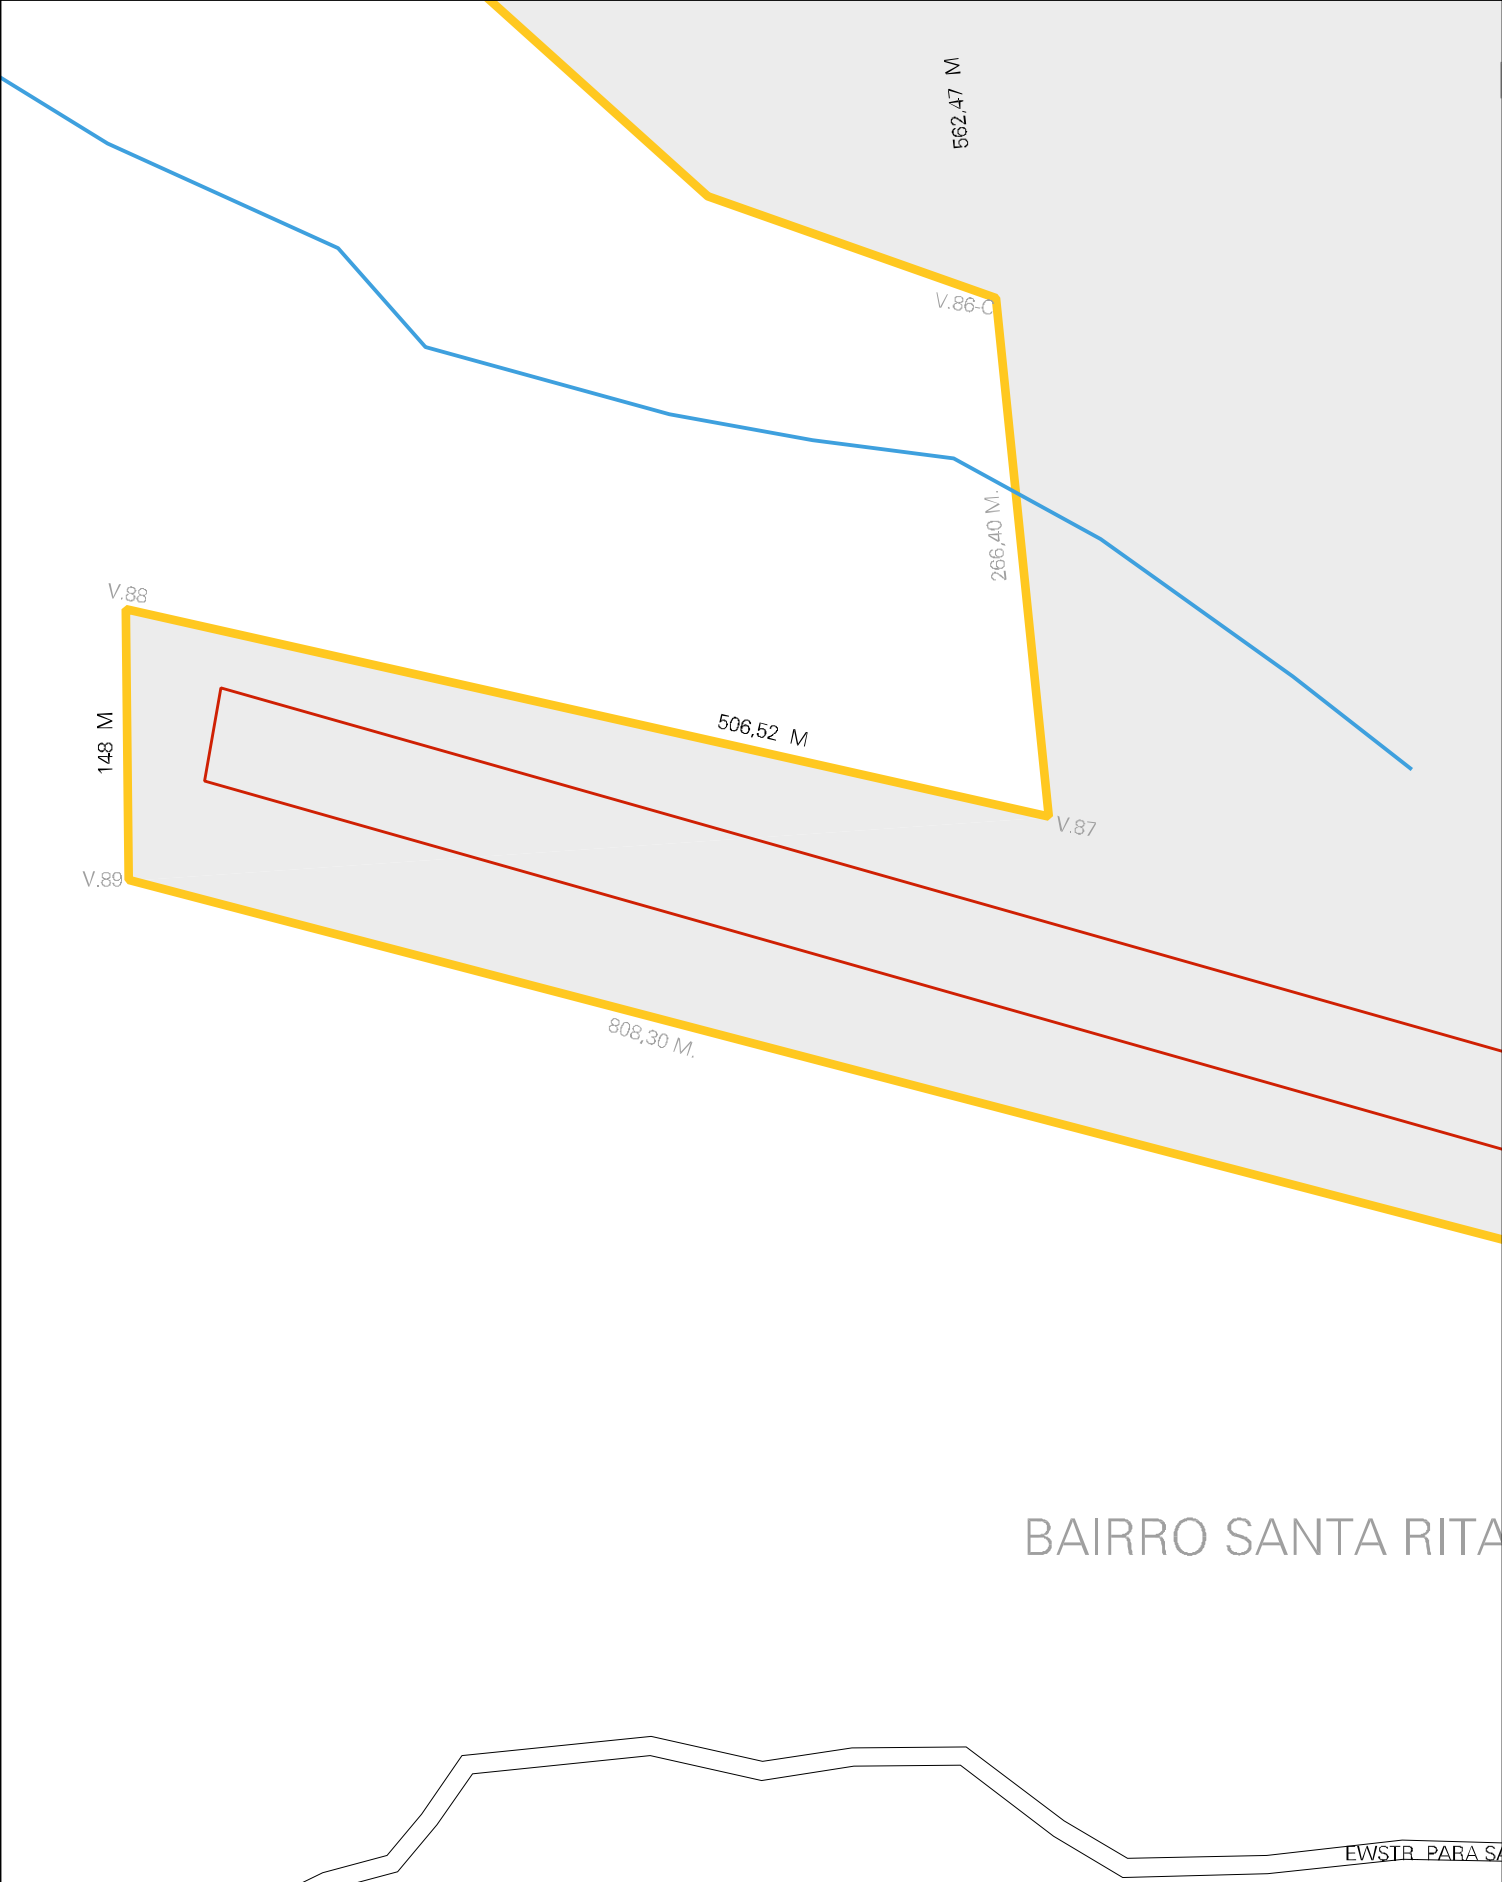

231,26 M.

HENRIQUE SPASIN

ESTRADA GERAL SANTA BARBARA

RS - 371

371,36 M.

45,8 M. V.57

V.57

140 M

V.71

84,15 M

V.70

404,45 M

V.86

128,75 M

V.69

550 M

BAIRRO SANTA RITA

CENSO AGROPECUARIO 2006
CONTAGEM DA POPULAÇÃO 2007

MUNICIPIO: 22806 - VERANÓPOLIS
DISTRITO: 05 - VERANÓPOLIS
SUBDISTRITO: 00
SETOR: 0032 SITUACAO: 10
BAIRRO: 012 - FEMACÁ

BAIRRO FEMACÃ

SANTA RITA

ESTADO DO RIO GRANDE DO SUL
MAPA DE SETOR URBANO - MSU
ESCALA: 1 : 3881