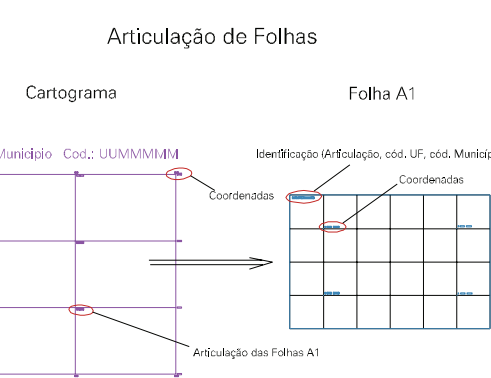

(362,25, 6524,97)

(362,25, 6524,97)

(362,25, 6524,97)

(362,25, 6524,97)

ESTADO DO RIO GRANDE DO SUL
 Município: 43.01073
 ARROIO DO PADRE
 Folha : 01 - 01

Arquivo: 4301073.dgn
 Limites(km): (359,25, 6522,97) - (363,25, 6526,97)

- LEGENDA**
- LIMITES**
-  Município ou Perímetro Urbano
 -  Distrito
 -  Subdistrito, RA, Zona ou similar
 -  Bairro ou similar
 -  Setor Censitário
- CODIGOS**
-  22306.05 Distrito (cod. do município + cod. do distrito)
 -  05.06 Subdistrito (cod. do distrito + cod. do subdistrito)
 -  003 Bairro (cod. do bairro no município)
 -  25 Setor (número do setor no distrito ou subdistrito)