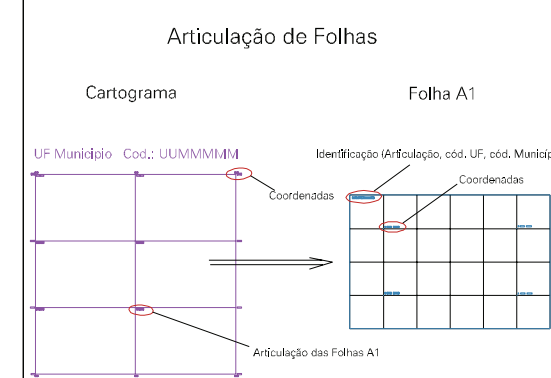

AUI 1

(367,25, 6518,97)

(370,25, 6518,97)

(370,25, 6517,97)

ESTADO DO RIO GRANDE DO SUL  
 Município: 43.01073  
 ARROIO DO PADRE  
 Folha : 03 - 03

Arquivo: 4301073.dgn  
 Limites(km): (367,25, 6518,97) - (371,25, 6519,97)

- LEGENDA**
- LIMITES**
- Município ou Perímetro Urbano
  - Distrito
  - Subdistrito, RA, Zona ou similar
  - Bairro ou similar
  - Setor Censitário
- CODIGOS**
- ZZ306.05 Distrito (cod. do município + cod. do distrito)
  - 05.06 Subdistrito (cod. do distrito + cod. do subdistrito)
  - 003 Bairro (cod. do bairro no município)
  - 25 Setor (número do setor no distrito ou subdistrito)