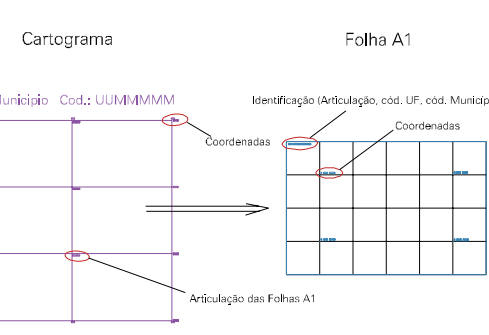

Articulação de Folhas

MAPA URBANO DIGITAL
FOLHA A1