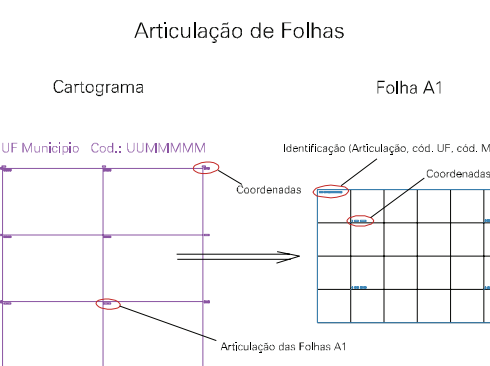

ESTADO DO RIO GRANDE DO SUL
 Município: 43.01206
 ARROIO DO TIGRE
 Folha : 01 - 01

Arquivo: 430120625.dgn
 Limites(km): (299, 6760)-(302, 6762)

- LEGENDA**
- LIMITES**
- Município ou Perímetro Urbano
 - Distrito
 - Subdistrito, RA, Zona ou similar
 - Bairro ou similar
 - Setor Censitário
- CODIGOS**
- 22306.05 Distrito (cod. do município + cod. do distrito)
 - 05.08 Subdistrito (cod. do distrito + cod. do subdistrito)
 - 003 Bairro (cod. do bairro no município)
 - 25 Setor (número do setor no distrito ou subdistrito)

MAPA URBANO DIGITAL
 FOLHA A1