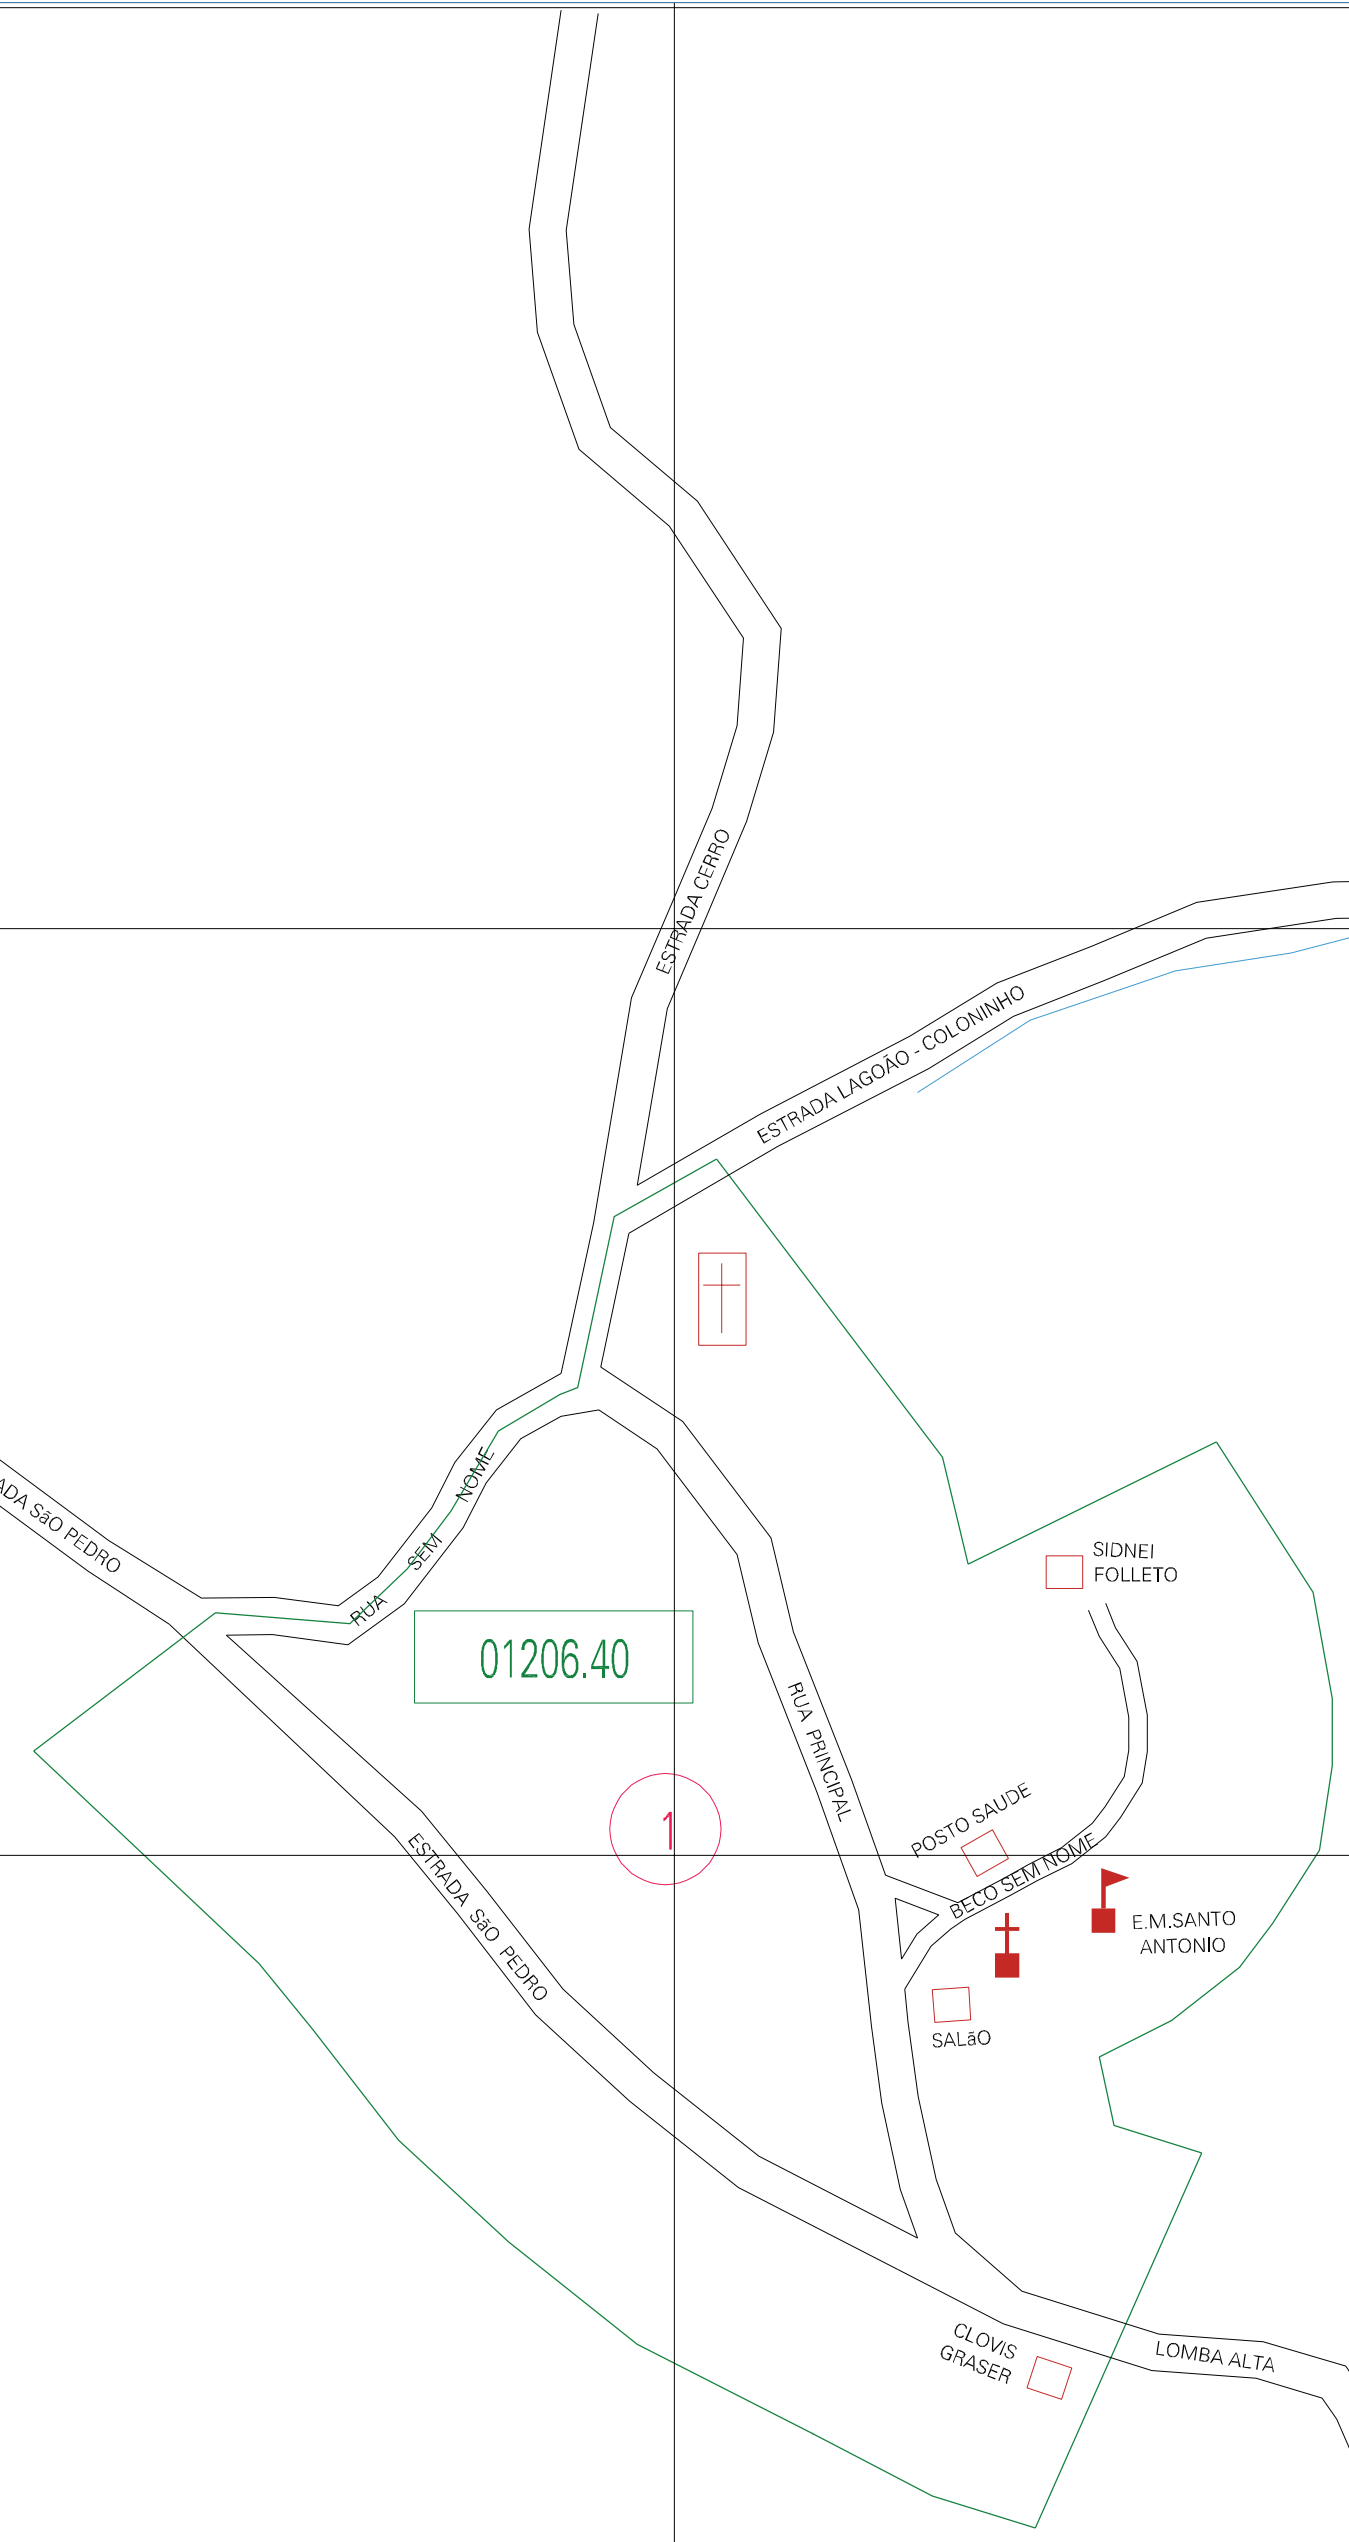

(305.44, 6764.51)

(307.44, 6764.51)

(305.44, 6763.51)

(307.44, 6763.51)

ESTADO DO RIO GRANDE DO SUL  
 Município: 43.01206  
 ARROIO DO TIGRE  
 Folha : 01 - 01

Arquivo: 430120640.dgn  
 Limites(km): (304.94, 6763.01) - (307.94, 6765.01)

- LEGENDA**
- LIMITES**
- Município ou Perimetro Urbano
  - Distrito
  - Subdistrito, RA, Zona ou similar
  - Bairro ou similar
  - Setor Censitário
- CODIGOS**
- 22306.05 Distrito (cod. do município + cod. do distrito)
  - 05.06 Subdistrito (cod. do distrito + cod. do subdistrito)
  - 003 Bairro (cod. do bairro no município)
  - 25 Setor (número do setor no distrito ou subdistrito)

**MAPA URBANO DIGITAL  
 FOLHA A1**