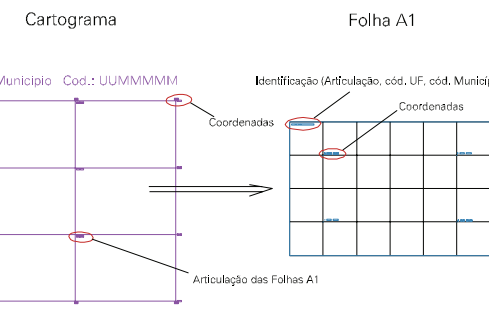

Articulação de Folhas

MAPA URBANO DIGITAL
FOLHA A1