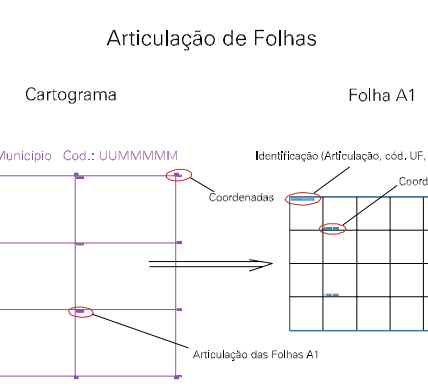

ESTADO DO RIO GRANDE DO SUL
 Município: 43.01602
 BAGÉ
 Folha : 04 - 01

Arquivo: 4301602.dgn
 Limites(km): (771, 6522) - (777, 6526)

- LEGENDA**
- LIMITES**
- Município ou Perímetro Urbano
 - Distrito
 - Subdistrito, RA, Zona ou similar
 - Bairro ou similar
 - Setor Censitário
- CODIGOS**
- 22306.06 Distrito (cod. do município + cod. do distrito)
 - 05.06 Subdistrito (cod. do distrito + cod. do subdistrito)
 - 003 Bairro (cod. do bairro no município)
 - 25 Setor (número do setor no distrito ou subdistrito)

AEROPORTO COMANDANTE KRAMER

MAPA URBANO DIGITAL
 FOLHA A1