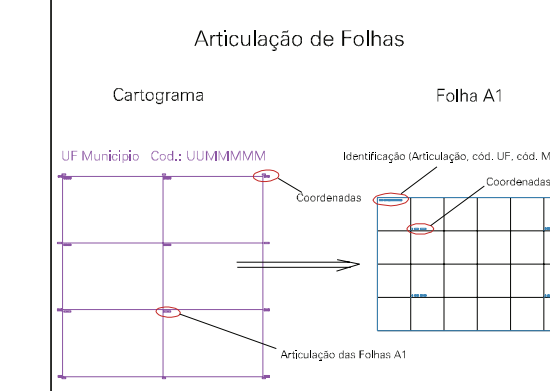

ESTADO DO RIO GRANDE DO SUL
 Município: 43.01602
 BAGÉ
 Folha : 01 - 01

Arquivo: 430160217.dgn
 Limites(km): (229, 6669)-(232, 6671)

- LEGENDA**
- LIMITES**
- Município ou Perímetro Urbano
 - Distrito
 - Subdistrito, RA, Zona ou similar
 - Bairro ou similar
 - Setor Censitário
- CODIGOS**
- 22306.05 Distrito (cod. do município + cod. do distrito)
 - 05.06 Subdistrito (cod. do distrito + cod. do subdistrito)
 - 003 Bairro (cod. do bairro no município)
 - 25 Setor (número do setor no distrito ou subdistrito)

**MAPA URBANO DIGITAL
 FOLHA A1**