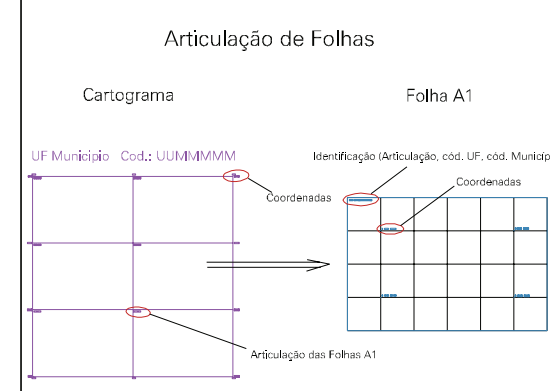

(746.5, 6524)

(748.5, 6524)

(746.5, 6523)

(748.5, 6523)

ESTRADA PARA PASSO DO CASCAVEL
ESTRADA PARA BASSO
SUBPREFEITURA DE JOSE OTAVIO

01602.20

ESTADO DO RIO GRANDE DO SUL
Município: 43.01602
BAGÉ
Folha : 01 - 01

Arquivo: 430160220.dgn
Limites(km): (746, 6522.5) - (749, 6524.5)

1. **LEGENDA**
2. **LIMITES**
3. Município ou Perímetro Urbano
   - Distrito
   - Subdistrito, RA, Zona ou similar
   - Bairro ou similar
   - Setor Censitário
4. **CODIGOS**
- 22306.05 Distrito (cod. do município + cod. do distrito)
  - 05.06 Subdistrito (cod. do distrito + cod. do subdistrito)
  - 003 Bairro (cod. do bairro no município)
  - 25 Setor (número do setor no distrito ou subdistrito)

MAPA URBANO DIGITAL
FOLHA A1