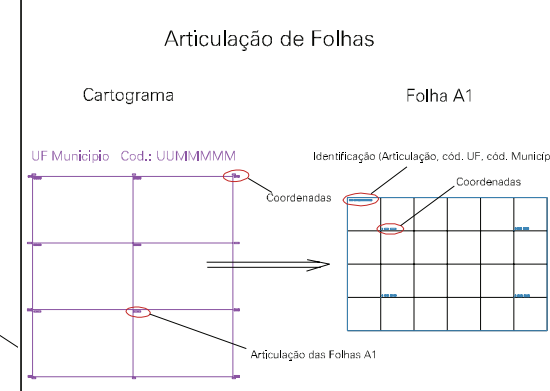

MAPA URBANO DIGITAL
FOLHA A1