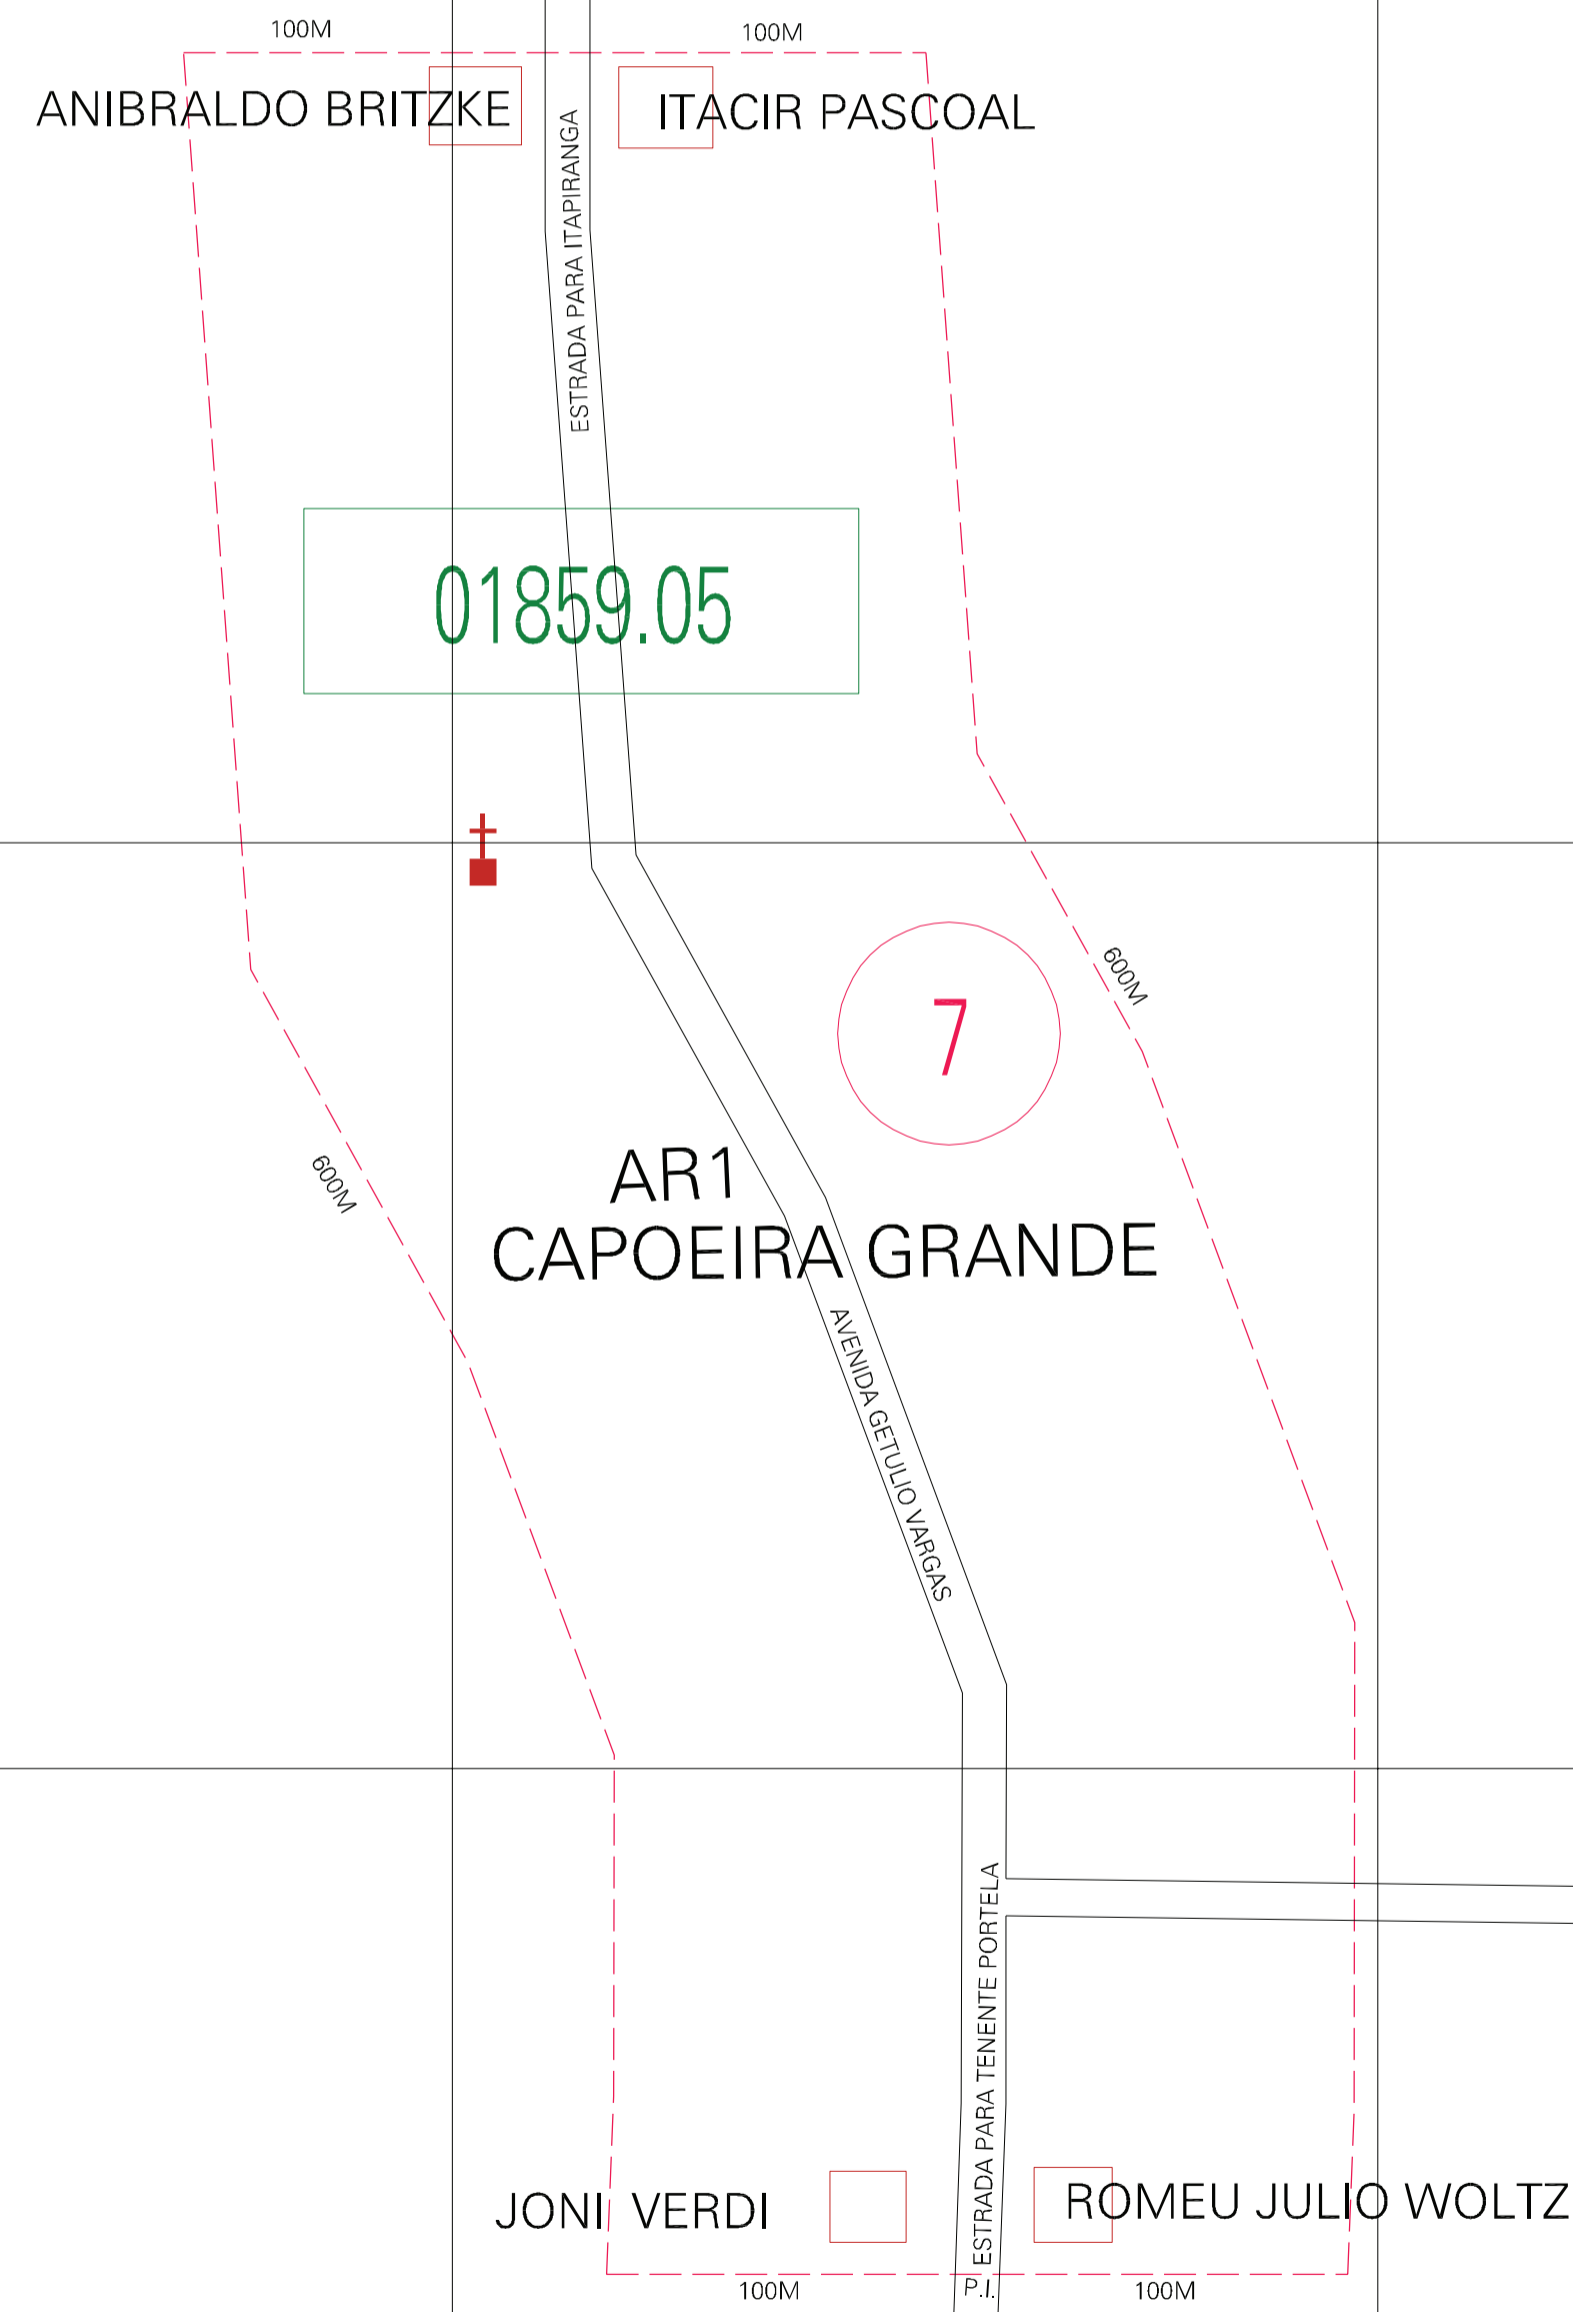

(226.5, 6983.65)

(227.5, 6983.65)

(226.5, 6983.15)

(227.5, 6983.15)

ESTADO DO RIO GRANDE DO SUL
Município: 43.01859
BARRA DO GUARITA

Folha : 01 - 01

1. **LEGENDA**
2. LIMITES
     - Município ou Perímetro Urbano
     - Distrito
     - Subdistrito, RA, Zona ou similar
     - Bairro ou similar
     - Sector Censitário
   - CODIGOS
     - 22306.05 Distrito (cod. do município + cod. do distrito)
     - 05.06 Subdistrito (cod. do distrito + cod. do subdistrito)
     - 003 Bairro (cod. do bairro no município)
     - 25 Sector (número do setor no distrito ou subdistrito)

MAPA URBANO DIGITAL
FOLHA A1