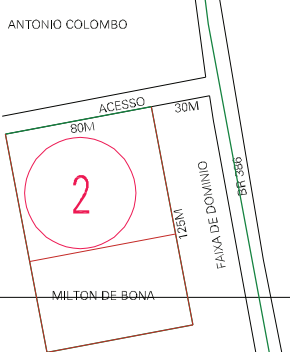

01958.05

AUI 1

ESTADO DO RIO GRANDE DO SUL
 Município: 43.01958
 BARRA FUNDA
 Folha : 01 - 01

Arquivo: 4301958au1.dgn
 Limites(km): (305.6908,5) - (308.6910,5)

- LEGENDA**
- LIMITES**
- Município ou Perímetro Urbano
 - Distrito
 - Subdistrito, RA, Zona ou similar
 - Bairro ou similar
 - Setor Censitário
- CODIGOS**
- 22306.05 Distrito (cod. do município + cod. do distrito)
 - 05.06 Subdistrito (cod. do distrito + cod. do subdistrito)
 - 003 Bairro (cod. do bairro no município)
 - 25 Setor (número do setor no distrito ou subdistrito)

MAPA URBANO DIGITAL
FOLHA A1