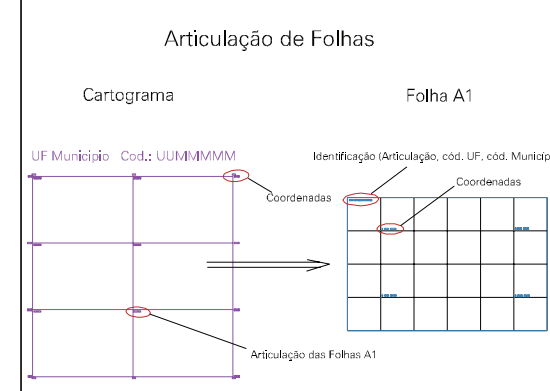

ESTADO DO RIO GRANDE DO SUL
 Município: 43.02055
 BENJAMIN CONSTANT DO SUL

Folha : 01 - 01

Arquivo: 4302055.dgn
 Limites(km): (340.5, 6955) + (343.5, 6957)

- LEGENDA**
- LIMITES**
- Município ou Perímetro Urbano
 - Distrito
 - Subdistrito, RA, Zona ou similar
 - Bairro ou similar
 - Setor Censitário
- CODIGOS**
- 22306.05 Distrito (cod. do município + cod. do distrito)
 - 05.06 Subdistrito (cod. do distrito + cod. do subdistrito)
 - 003 Bairro (cod. do bairro no município)
 - 25 Setor (número do setor no distrito ou subdistrito)

MAPA URBANO DIGITAL
 FOLHA A1