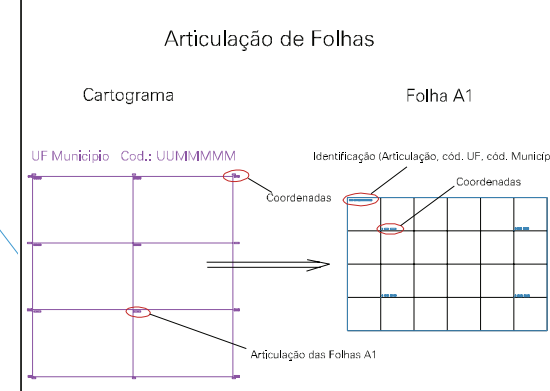

(270.5, 6938.5)

(272.5, 6938.5)

(270.5, 6937.5)

(272.5, 6937.5)

ESTADO DO RIO GRANDE DO SUL
 Município: 43.02154
 BOA VISTA DAS MISSÕES
 Folha : 01 - 01

Arquivo: 4302154.dgn
 Limites(km): (270, 6937)-(273, 6939)

- LEGENDA**
- LIMITES**
- Município ou Perímetro Urbano
 - Distrito
 - Subdistrito, RA, Zona ou similar
 - Bairro ou similar
 - Setor Censitário
- CODIGOS**
- 22306.05 Distrito (cod. do município + cod. do distrito)
 - 05.06 Subdistrito (cod. do distrito + cod. do subdistrito)
 - 003 Bairro (cod. do bairro no município)
 - 25 Setor (número do setor no distrito ou subdistrito)

MAPA URBANO DIGITAL
 FOLHA A1