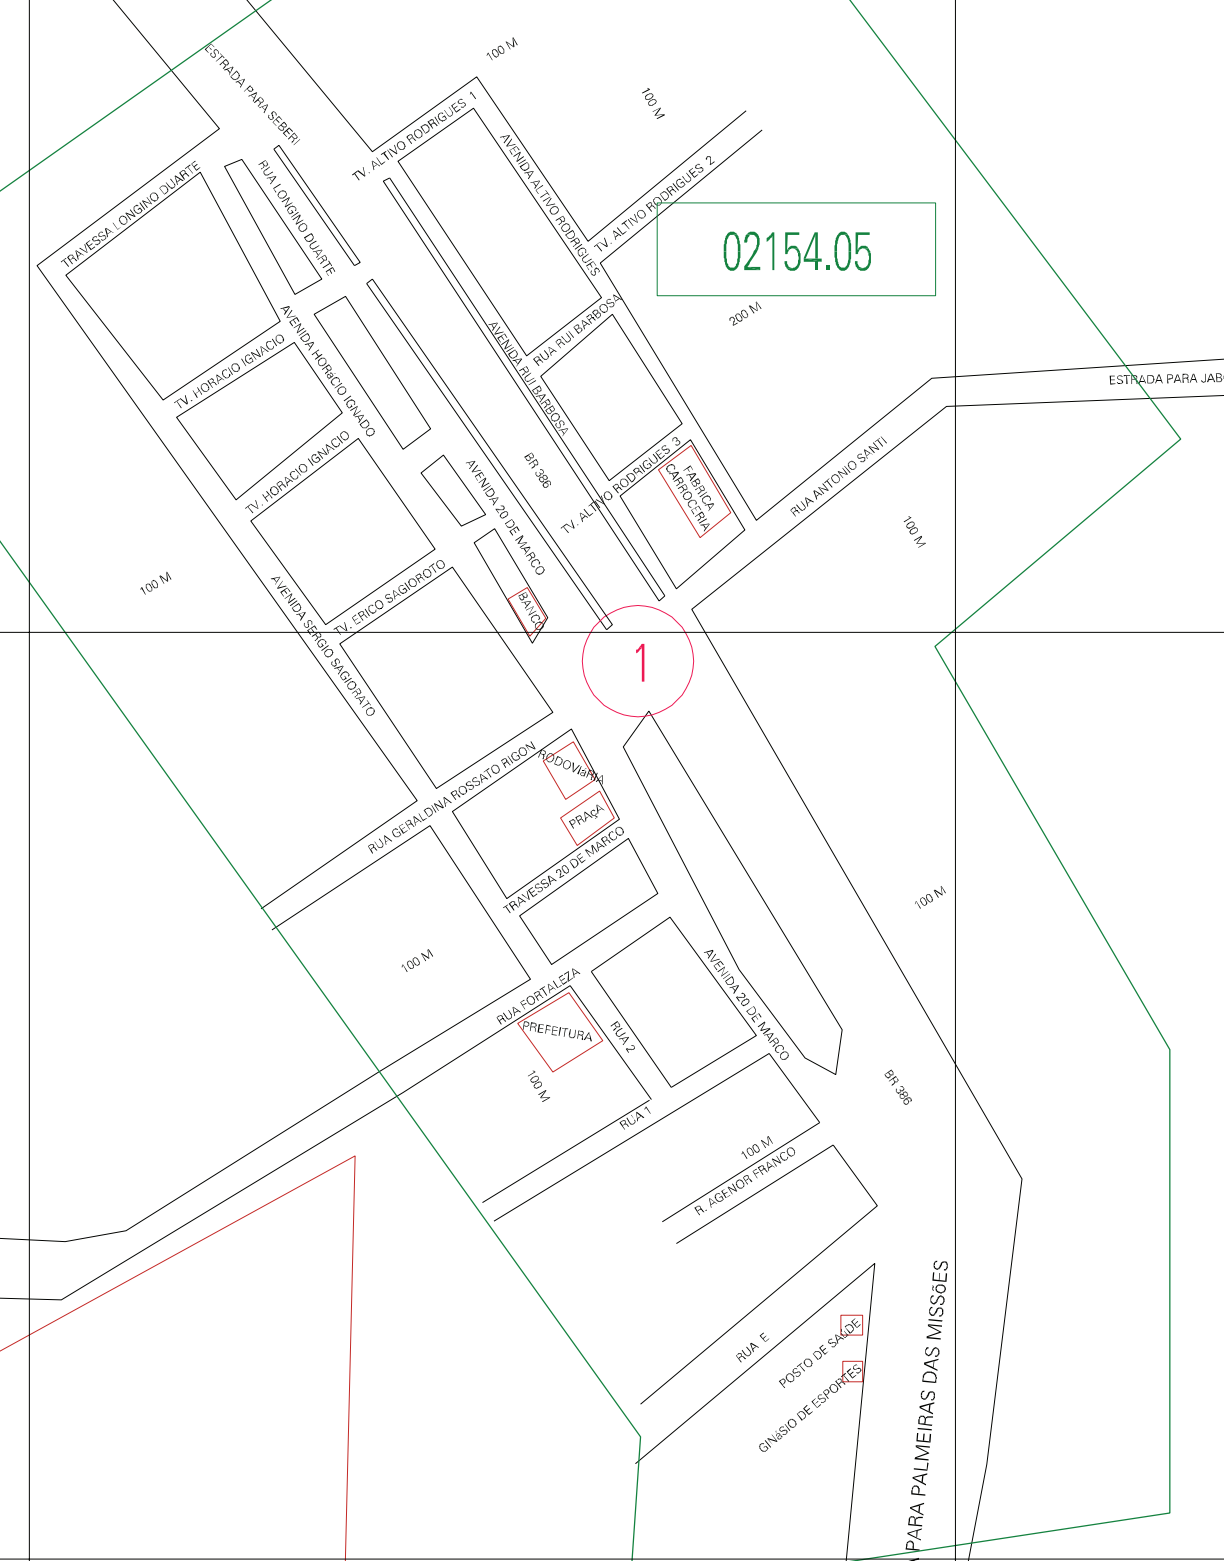

(270.5, 6938.5)

(272.5, 6938.5)

(270.5, 6937.5)

(272.5, 6937.5)

ESTADO DO RIO GRANDE DO SUL
 Município: 43.02154
 BOA VISTA DAS MISSÕES
 Folha : 01 - 01

Arquivo: 4302154.dgn
 Limites(km): (270, 6937)-(273, 6939)

- LEGENDA**
- LIMITES**
- Município ou Perímetro Urbano
 - Distrito
 - Subdistrito, RA, Zona ou similar
 - Bairro ou similar
 - Setor Censitário
- CODIGOS**
- 22306.05 Distrito (cod. do município + cod. do distrito)
 - 05.06 Subdistrito (cod. do distrito + cod. do subdistrito)
 - 003 Bairro (cod. do bairro no município)
 - 25 Setor (número do setor no distrito ou subdistrito)

MAPA URBANO DIGITAL
 FOLHA A1