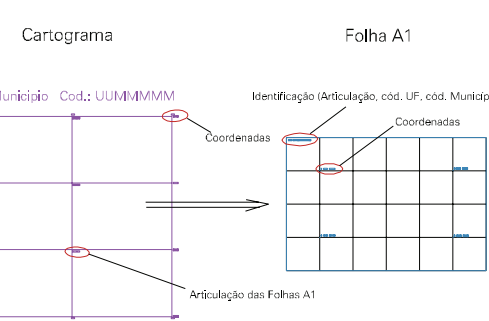

(269, 6924)

(271, 6924)

(269, 6923)

(271, 6923)

02154.30

1

ERQUINA SÃO BENTO SÃO JOÃO

IGREJA CATÓLICA SÃO JOÃO

ESCOLA MUNICIPAL SÃO JOÃO

REDE DE ALTA TENSÃO

LAJEADO DA RIQUEZA

LINHA SECA

SANGA DOS LEOES

ESTADO DO RIO GRANDE DO SUL

Município: 43.02154

BOA VISTA DAS MISSÕES

Folha : 01 - 01

Arquivo: 430215430.dgn

LEGENDA

LIMITES

- Município ou Perímetro Urbano
- Distrito
- Subdistrito, RA, Zona ou similar
- Bairro ou similar
- Setor Censitário

CODIGOS

- 22306.05 Distrito (cod. do município + cod. do distrito)
- 05.06 Subdistrito (cod. do distrito + cod. do subdistrito)
- 003 Bairro (cod. do bairro no município)
- 25 Setor (número do setor no distrito ou subdistrito)

Articulação de Folhas

MAPA URBANO DIGITAL FOLHA A1

CENSO AGROPECUARIO 2006

CONTAGEM DA POPULAÇÃO 2007

Data de Impressão: 27.09.07