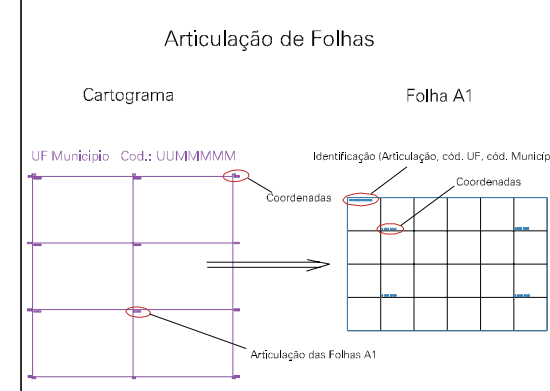

(406.5, 6728.5)

(408.5, 6728.5)

(406.5, 6727.5)

(408.5, 6727.5)

ESTADO DO RIO GRANDE DO SUL
 Município: 43.02402
 BOM RETIRO DO SUL
 Folha : 01 - 01

Arquivo: 4302402.dgn
 Limites(km): (406, 6727)-(408, 6729)

- LEGENDA**
- LIMITES**
- Município ou Perimetro Urbano
 - Distrito
 - Subdistrito, RA, Zona ou similar
 - Bairro ou similar
 - Setor Censitário
- CODIGOS**
- 22306.05 Distrito (cod. do município + cod. do distrito)
 - 05.08 Subdistrito (cod. do distrito + cod. do subdistrito)
 - 003 Bairro (cod. do bairro no município)
 - 25 Setor (número do setor no distrito ou subdistrito)

**MAPA URBANO DIGITAL
 FOLHA A1**