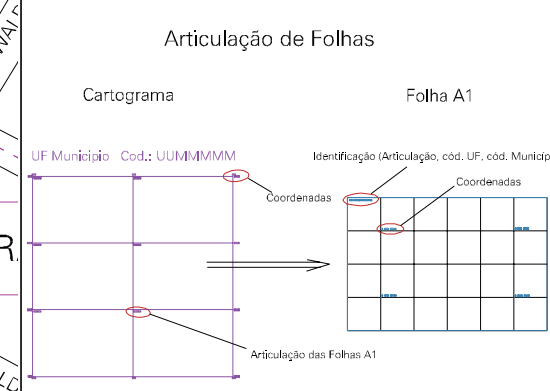

( 406.5, 6726.5)

( 408.5, 6726.5)

( 406.5, 6725.5)

( 408.5, 6725.5)

ESTADO DO RIO GRANDE DO SUL  
 Município: 43.02402  
 BOM RETIRO DO SUL  
 Folha : 02 - 01

Arquivo: 4302402.dgn  
 Limites(km): ( 406, 6725)-( 409, 6727)

- LEGENDA**
- LIMITES**
    - Município ou Perímetro Urbano
    - Distrito
    - Subdistrito, RA, Zona ou similar
    - Bairro ou similar
    - Setor Censitário
  - CODIGOS**
    - 22306.05 Distrito (cod. do município + cod. do distrito)
    - 05.06 Subdistrito (cod. do distrito + cod. do subdistrito)
    - 003 Bairro (cod. do bairro no município)
    - 25 Setor (número do setor no distrito ou subdistrito)

MAPA URBANO DIGITAL  
 FOLHA A1