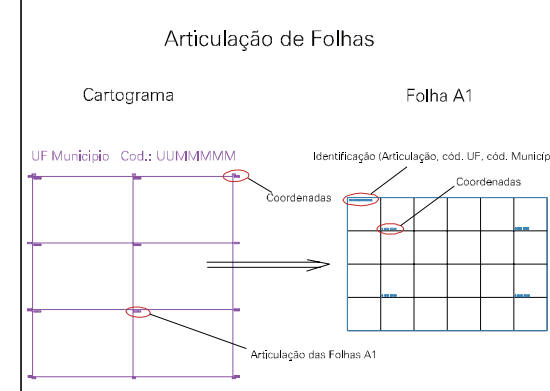

ESTADO DO RIO GRANDE DO SUL
 Município: 43.02402
 BOM RETIRO DO SUL
 Folha : 02 - 02

Arquivo: 4302402.dgn
 Limites(km): (409, 6725)-(412, 6727)

- LEGENDA**
- LIMITES
 - Município ou Perímetro Urbano
 - Distrito
 - Subdistrito, RA, Zona ou similar
 - Bairro ou similar
 - Sector Censitário
 - CODIGOS
 - 22306.05 Distrito (cod. do município + cod. do distrito)
 - 05.08 Subdistrito (cod. do distrito + cod. do subdistrito)
 - 003 Bairro (cod. do bairro no município)
 - 25 Sector (número do setor no distrito ou subdistrito)

MAPA URBANO DIGITAL
 FOLHA A1