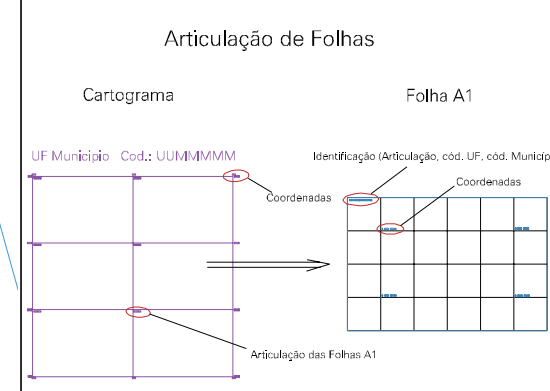

(406.5, 6724.5)

(406.5, 6723.5)

(408.5, 6724.5)

(408.5, 6723.5)

ESTADO DO RIO GRANDE DO SUL
 Município: 43.02402
 BOM RETIRO DO SUL
 Folha : 03 - 01

Arquivo: 4302402.dgn
 Limites(km): (406, 6723)-(408, 6725)

- LEGENDA**
- LIMITES**
- Município ou Perímetro Urbano
 - - - Distrito
 - - - Subdistrito, RA, Zona ou similar
 - - - Bairro ou similar
 - - - Setor Censitário
- CODIGOS**
- 22306.05 Distrito (cod. do município + cod. do distrito)
 - 05.08 Subdistrito (cod. do distrito + cod. do subdistrito)
 - 003 Bairro (cod. do bairro no município)
 - 25 Setor (número do setor no distrito ou subdistrito)

**MAPA URBANO DIGITAL
 FOLHA A1**