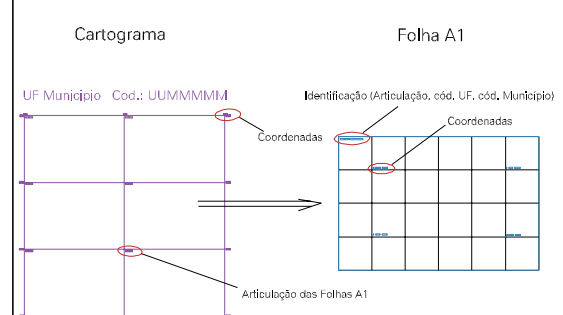

ESTADO DO RIO GRANDE DO SUL  
 Município: 43.02402  
 BOM RETIRO DO SUL  
 Folha : 01 - 01

Arquivo: 430240215.dgn  
 Limites(km): ( 413, 6723.5) - ( 415, 6725.0)

LEGENDA

- LIMITES**
- Município ou Perímetro Urbano
  - Distrito
  - Subdistrito, RA, Zona ou similar
  - Bairro ou similar
  - Sector Censitário
- CODIGOS**
- 22306.05 Distrito (cod. do município + cod. do distrito)
  - 05.06 Subdistrito (cod. do distrito + cod. do subdistrito)
  - 003 Bairro (cod. do bairro no município)
  - 25 Sector (número do setor no distrito ou subdistrito)

Articulação de Folhas

MAPA URBANO DIGITAL  
 FOLHA A1