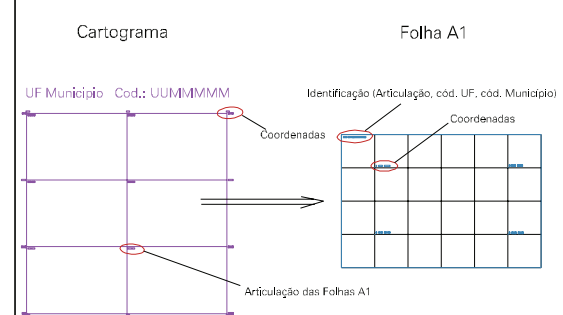

MAPA URBANO DIGITAL
FOLHA A1