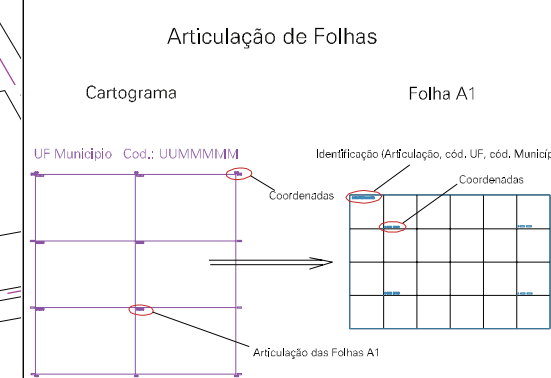

ESTADO DO RIO GRANDE DO SUL  
 Município: 43.02709  
 BUTIÁ  
 Folha : 02 - 01

Arquivo: 4302709.dgn  
 Limites(km): ( 403, 6666) - ( 407, 6669)

- LEGENDA**
- LIMITES**
- Município ou Perímetro Urbano
  - Distrito
  - Subdistrito, RA, Zona ou similar
  - Bairro ou similar
  - Sector Censitário
- CODIGOS**
- 22306.05 Distrito (cod. do município + cod. do distrito)
  - 05.06 Subdistrito (cod. do distrito + cod. do subdistrito)
  - 003 Bairro (cod. do bairro no município)
  - 26 Sector (número do setor no distrito ou subdistrito)

**MAPA URBANO DIGITAL**  
**FOLHA A1**