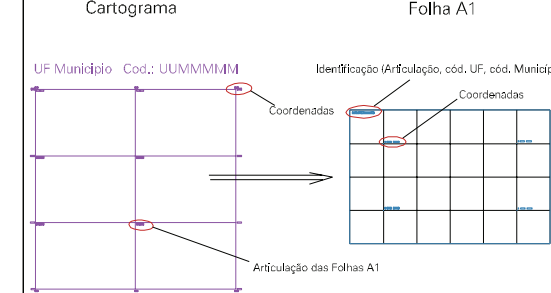

ESTADO DO RIO GRANDE DO SUL  
 Município: 43.02709  
 BUTIÁ  
 Folha : 03 - 02

Arquivo: 4302709.dgn  
 Limites(km): ( 407, 6663) - ( 411, 6666)

LEGENDA

- LIMITES**
- Município ou Perímetro Urbano
  - Distrito
  - Subdistrito, RA, Zona ou similar
  - Bairro ou similar
  - Setor Censitário
- CODIGOS**
- 22306.05 Distrito (cod. do município + cod. do distrito)
  - 05.06 Subdistrito (cod. do distrito + cod. do subdistrito)
  - 003 Bairro (cod. do bairro no município)
  - 25 Setor (número do setor no distrito ou subdistrito)

Articulação de Folhas

MAPA URBANO DIGITAL  
 FOLHA A1