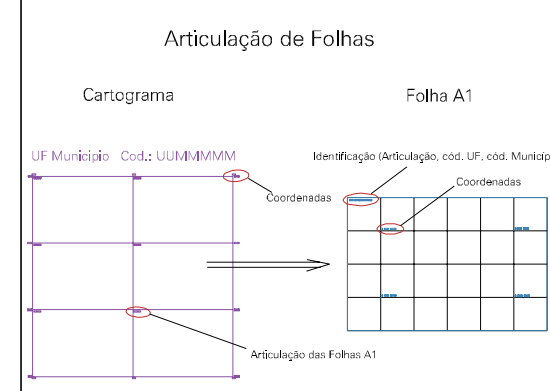

ESTADO DO RIO GRANDE DO SUL

Município: 43.02709

BUTIÁ

Folha : 01 - 01

Arquivo: 430270910.dgn  
Limites(km): ( 390.5, 6644.5) - ( 392.5, 6646.5)

LEGENDA

- LIMITES**
- Município ou Perímetro Urbano
  - Distrito
  - Subdistrito, RA, Zona ou similar
  - Bairro ou similar
  - Setor Censitário
- CODIGOS**
- 22306.05 Distrito (cod. do município + cod. do distrito)
  - 05.06 Subdistrito (cod. do distrito + cod. do subdistrito)
  - 003 Bairro (cod. do bairro no município)
  - 25 Setor (número do setor no distrito ou subdistrito)

MAPA URBANO DIGITAL  
FOLHA A1